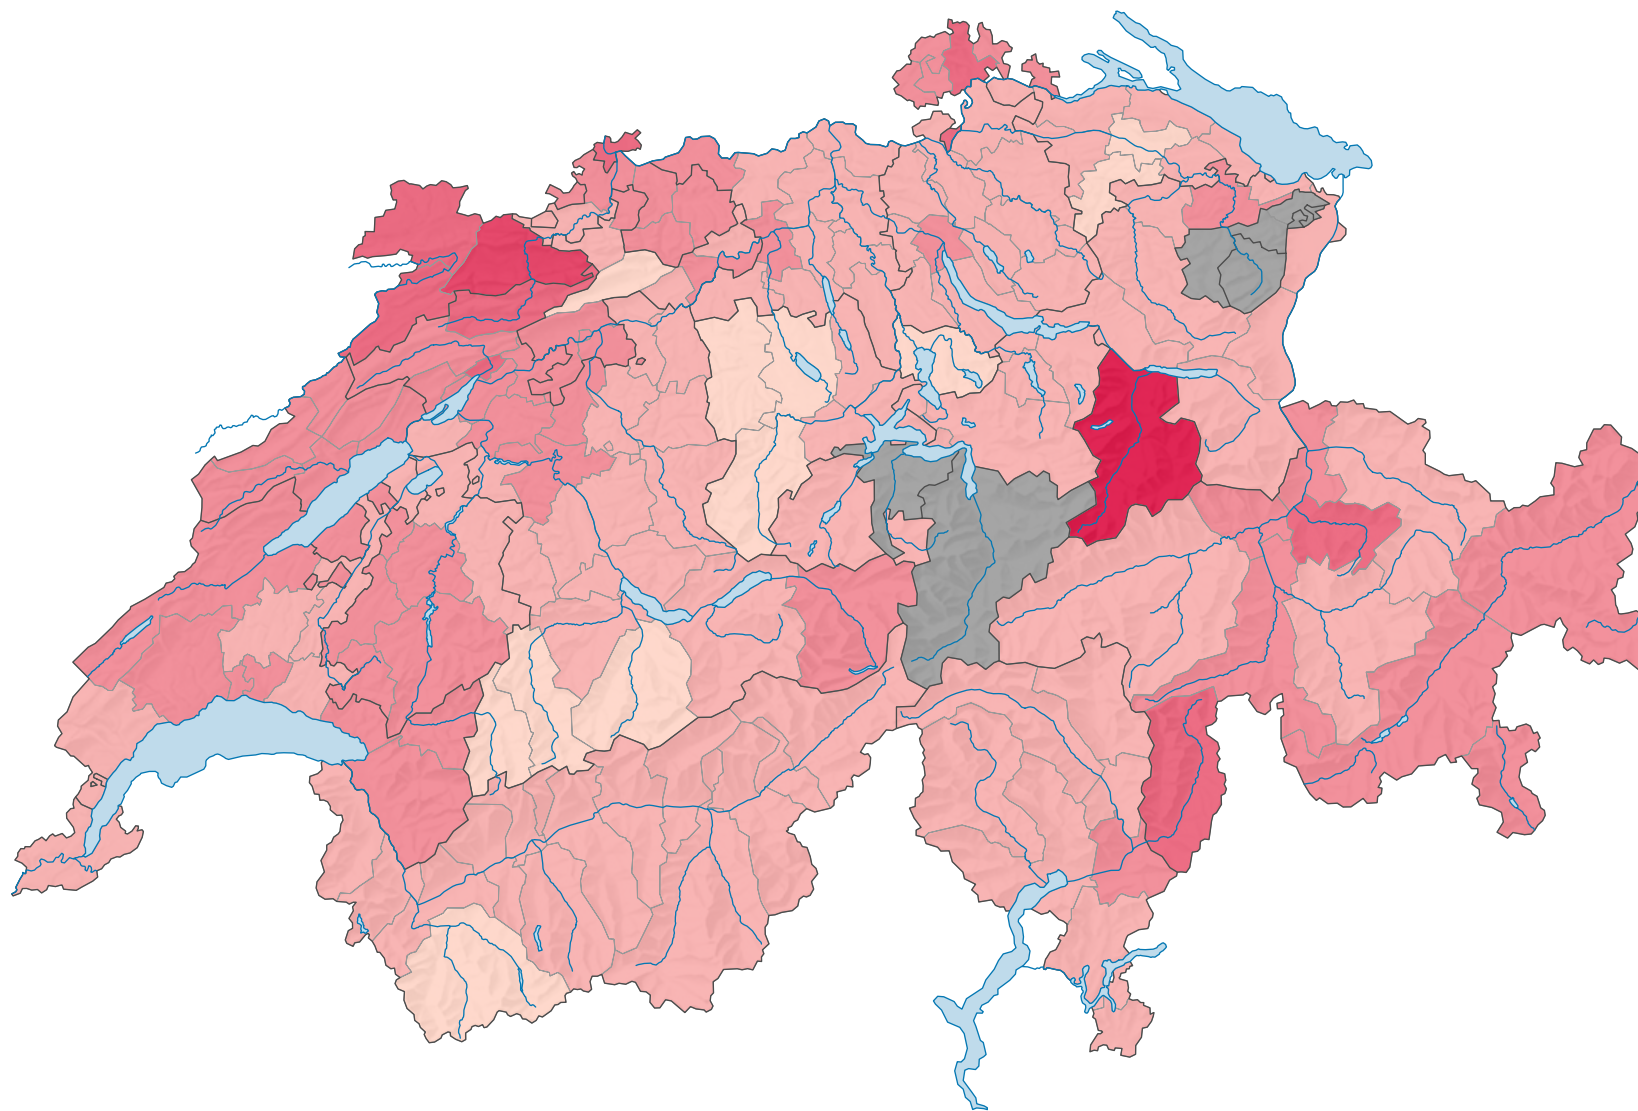

Parteistärke der Sozialdemokratischen Partei der Schweiz (SPS), 2007

Parteistärke, in %

keine Kandidatur oder stille Wahl (siehe Glossar) (*)

Schweiz: 19,5

0 35 70 km

Raumgliederung:
Bezirke