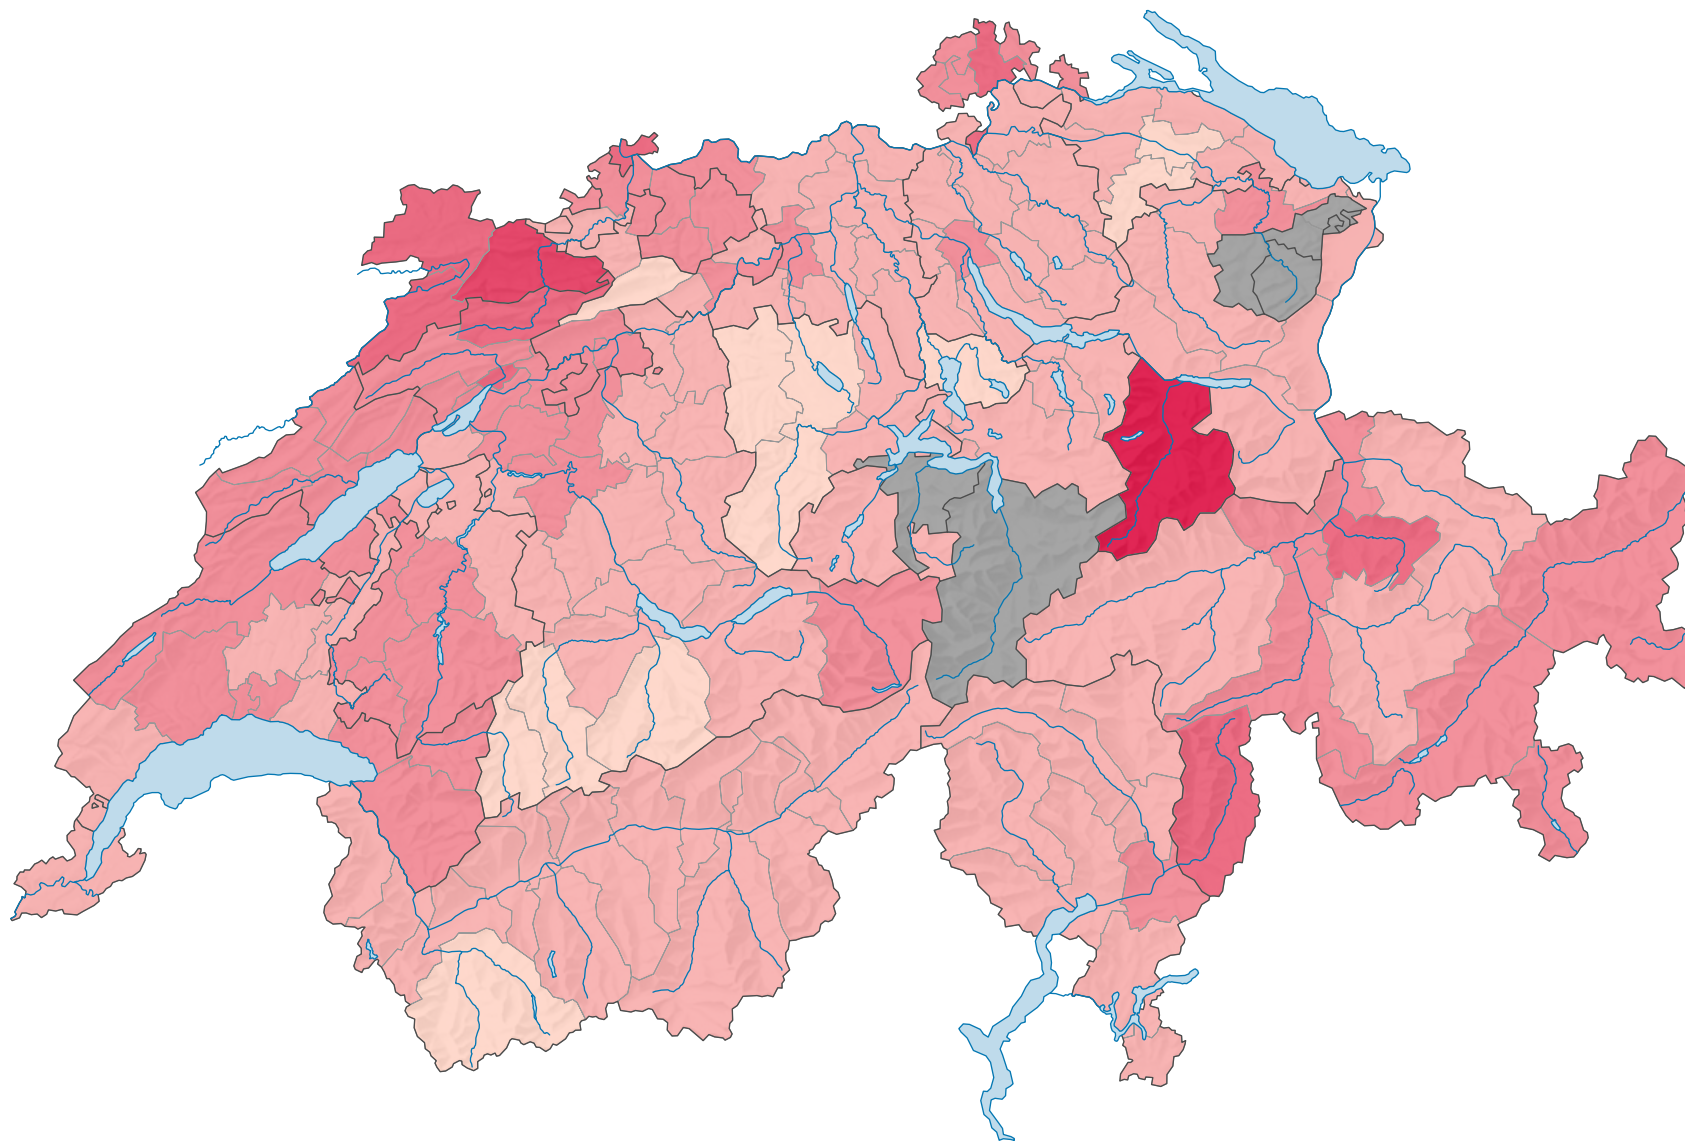

# Parteistärke der Sozialdemokratischen Partei der Schweiz (SPS), 2007

## Parteistärke, in %

keine Kandidatur oder stille Wahl (siehe Glossar) (\*)

Schweiz: 19,5

0 25 50 km

Raumgliederung:  
Bezirke