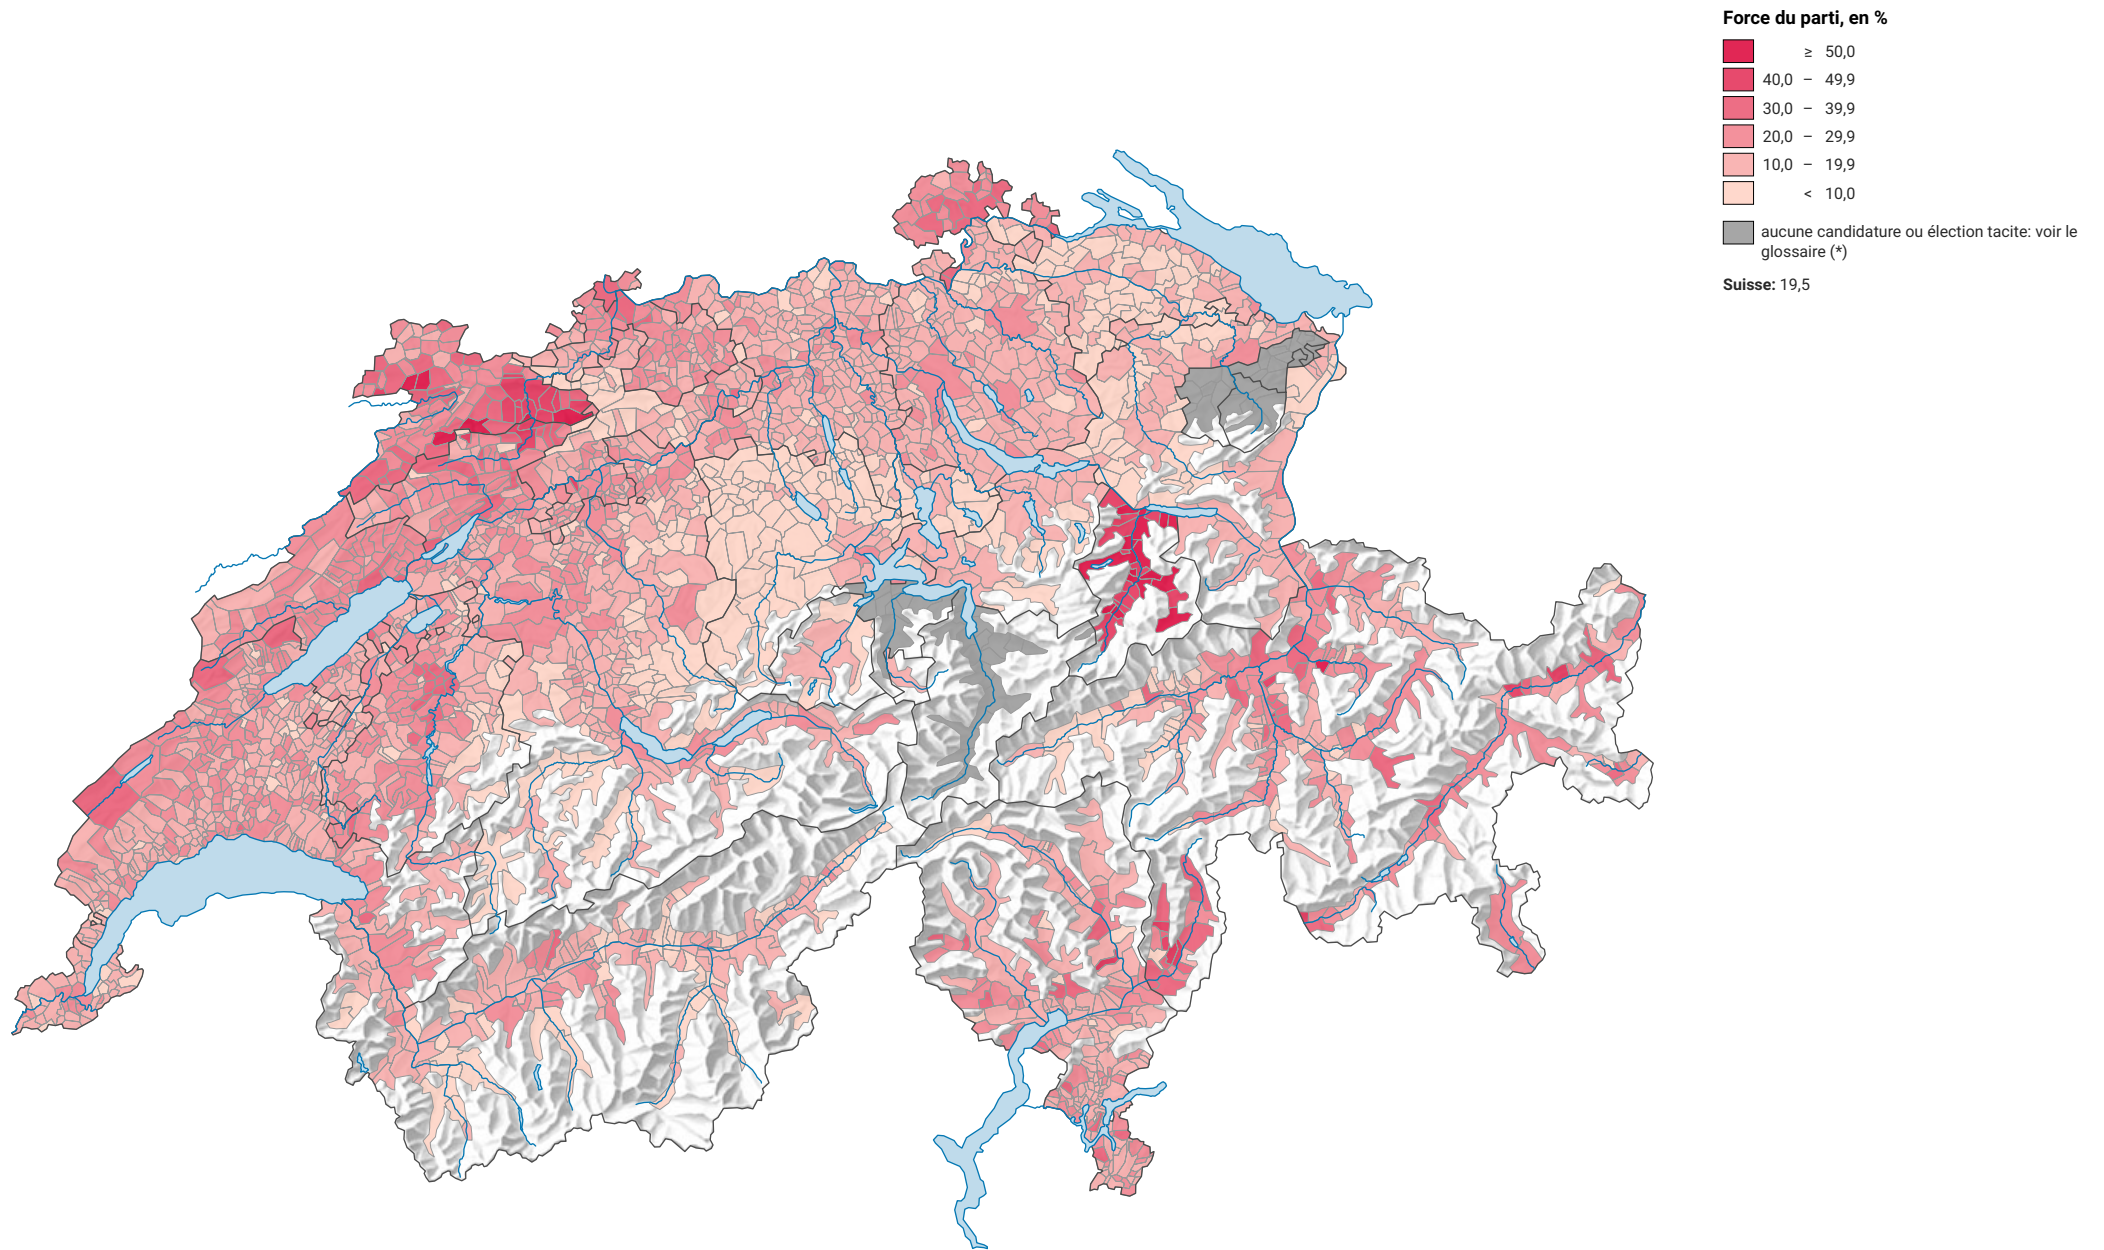

Force du parti socialiste suisse (PSS), en 2007

0 35 70 km

Niveau géographique:
Communes (politique)