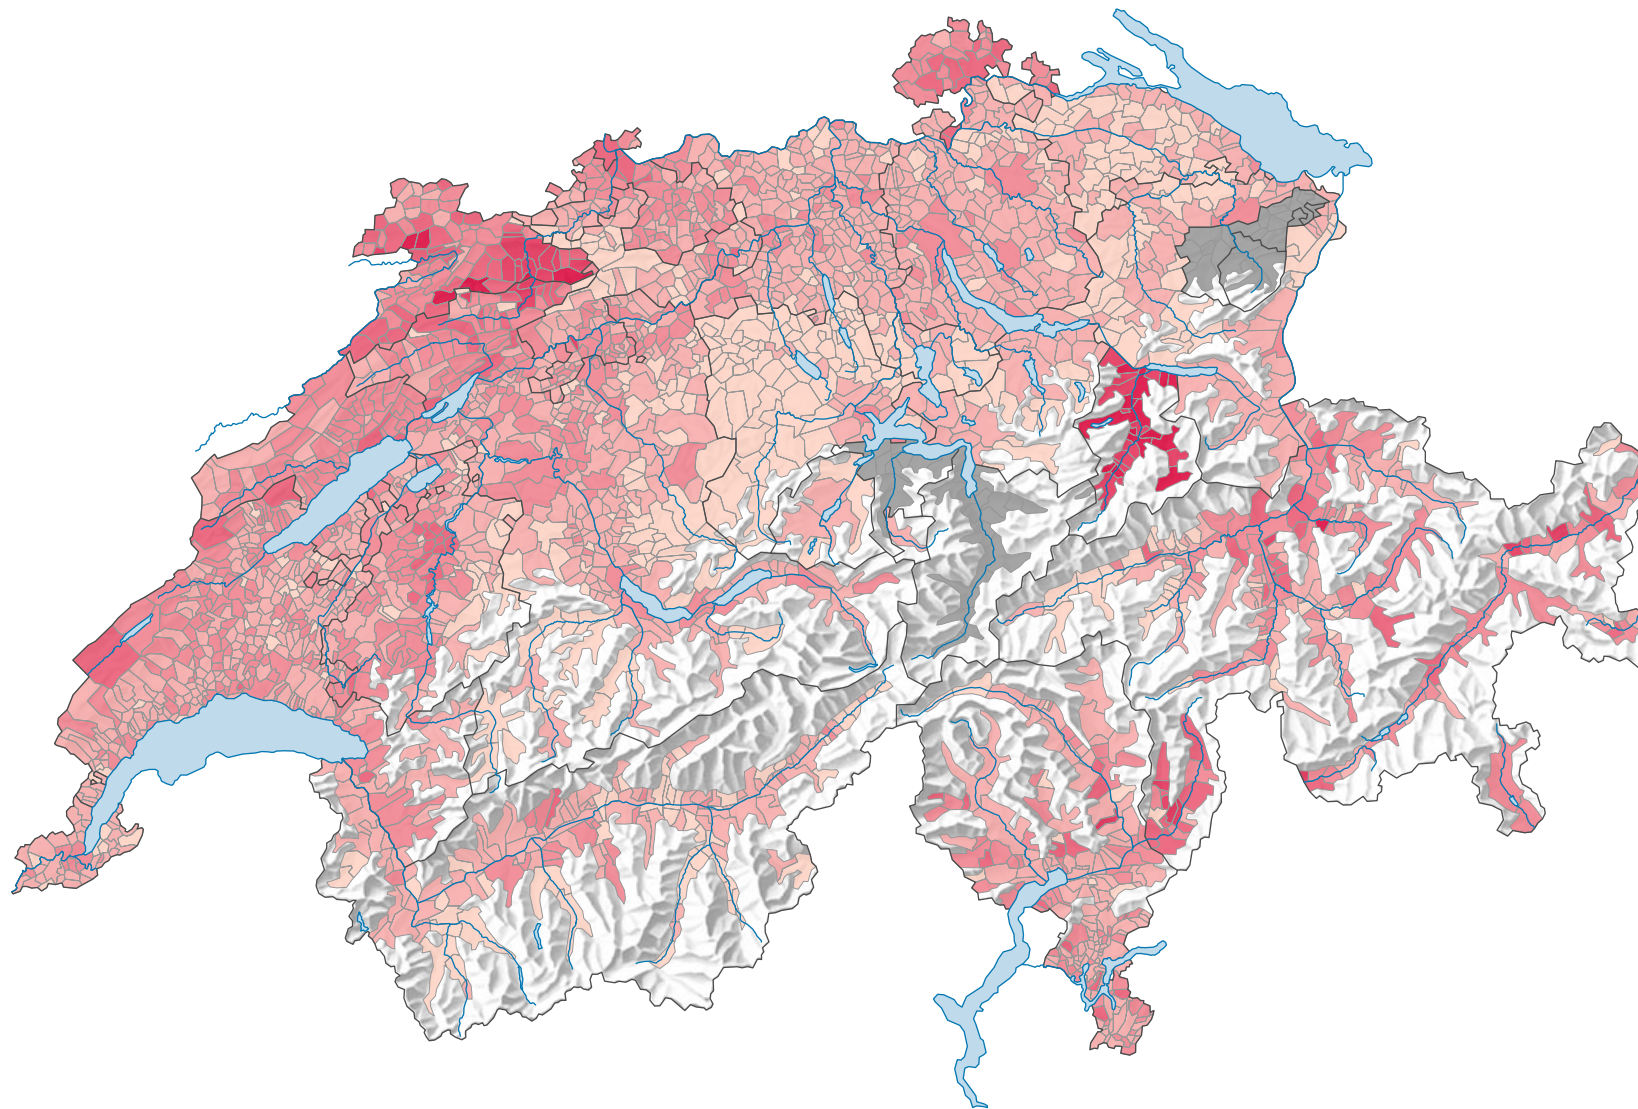

Force du parti socialiste suisse (PSS), en 2007

Force du parti, en %

aucune candidature ou élection tacite: voir le glossaire (*)

Suisse: 19,5

0 35 70 km

Niveau géographique:
Communes (politique)