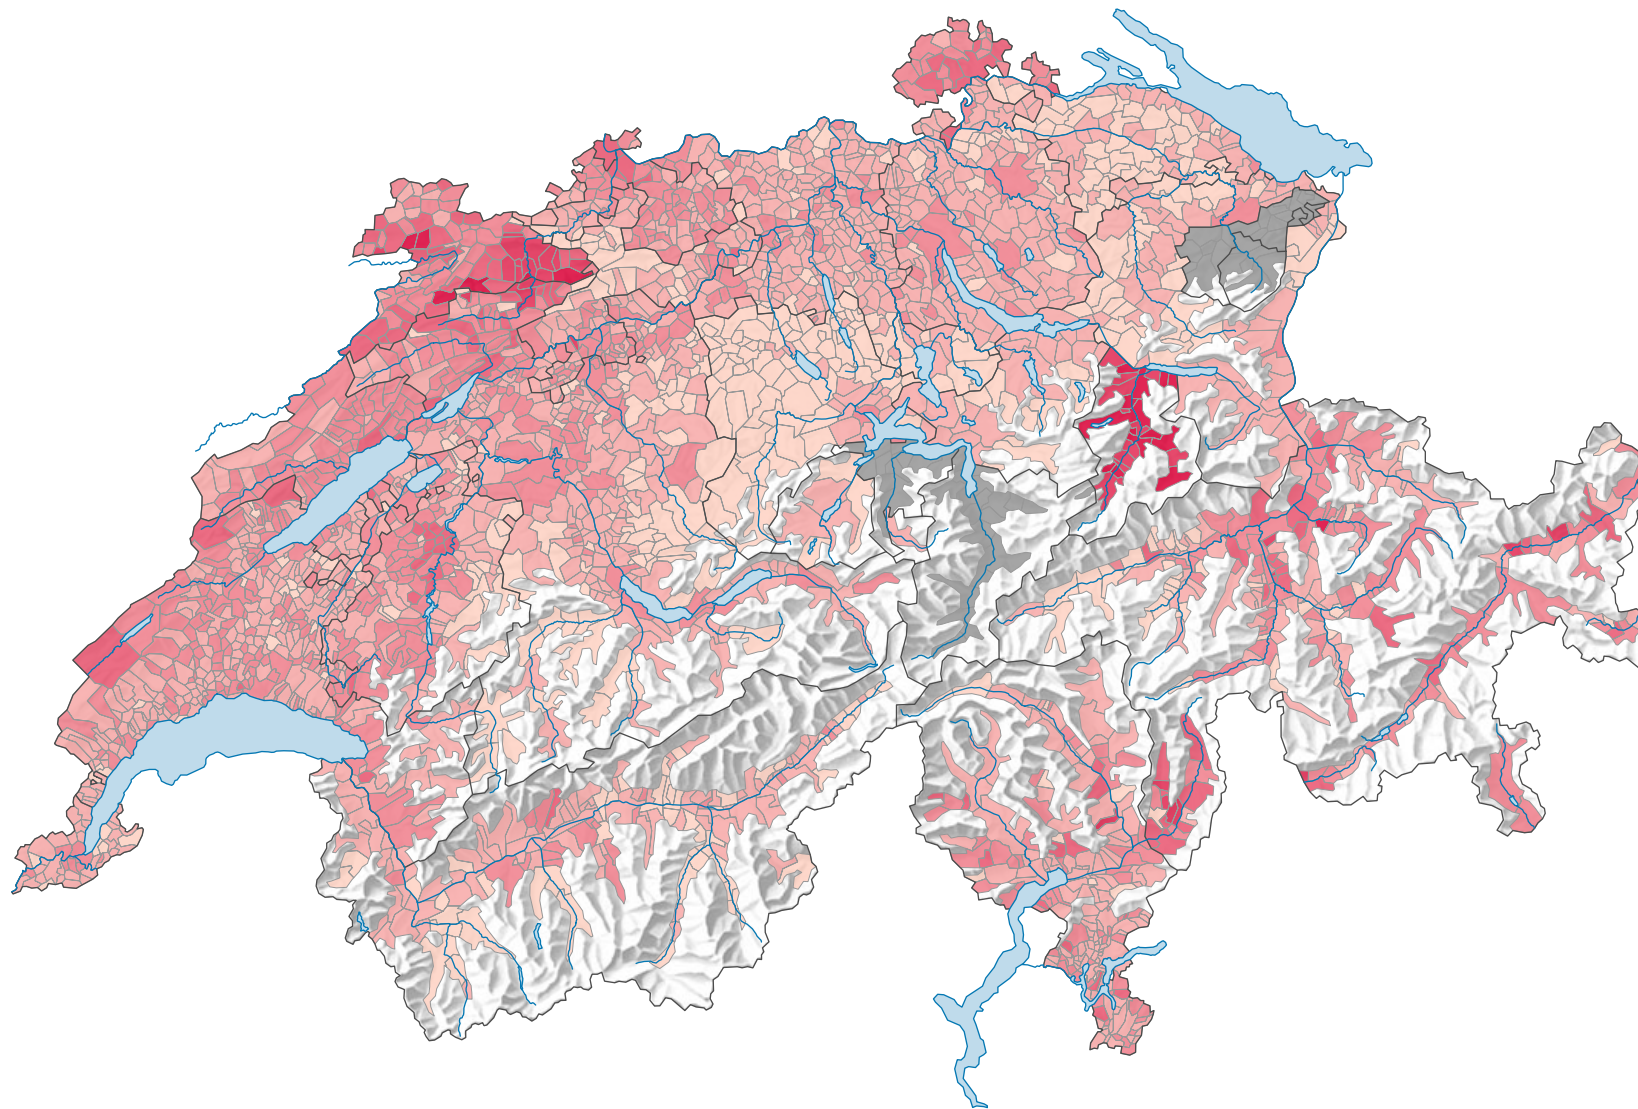

Parteistärke der Sozialdemokratischen Partei der Schweiz (SPS), 2007

Parteistärke, in %

keine Kandidatur oder stille Wahl (siehe Glossar) (*)

Schweiz: 19,5

0 35 70 km

Raumgliederung:
Gemeinden (Politik)