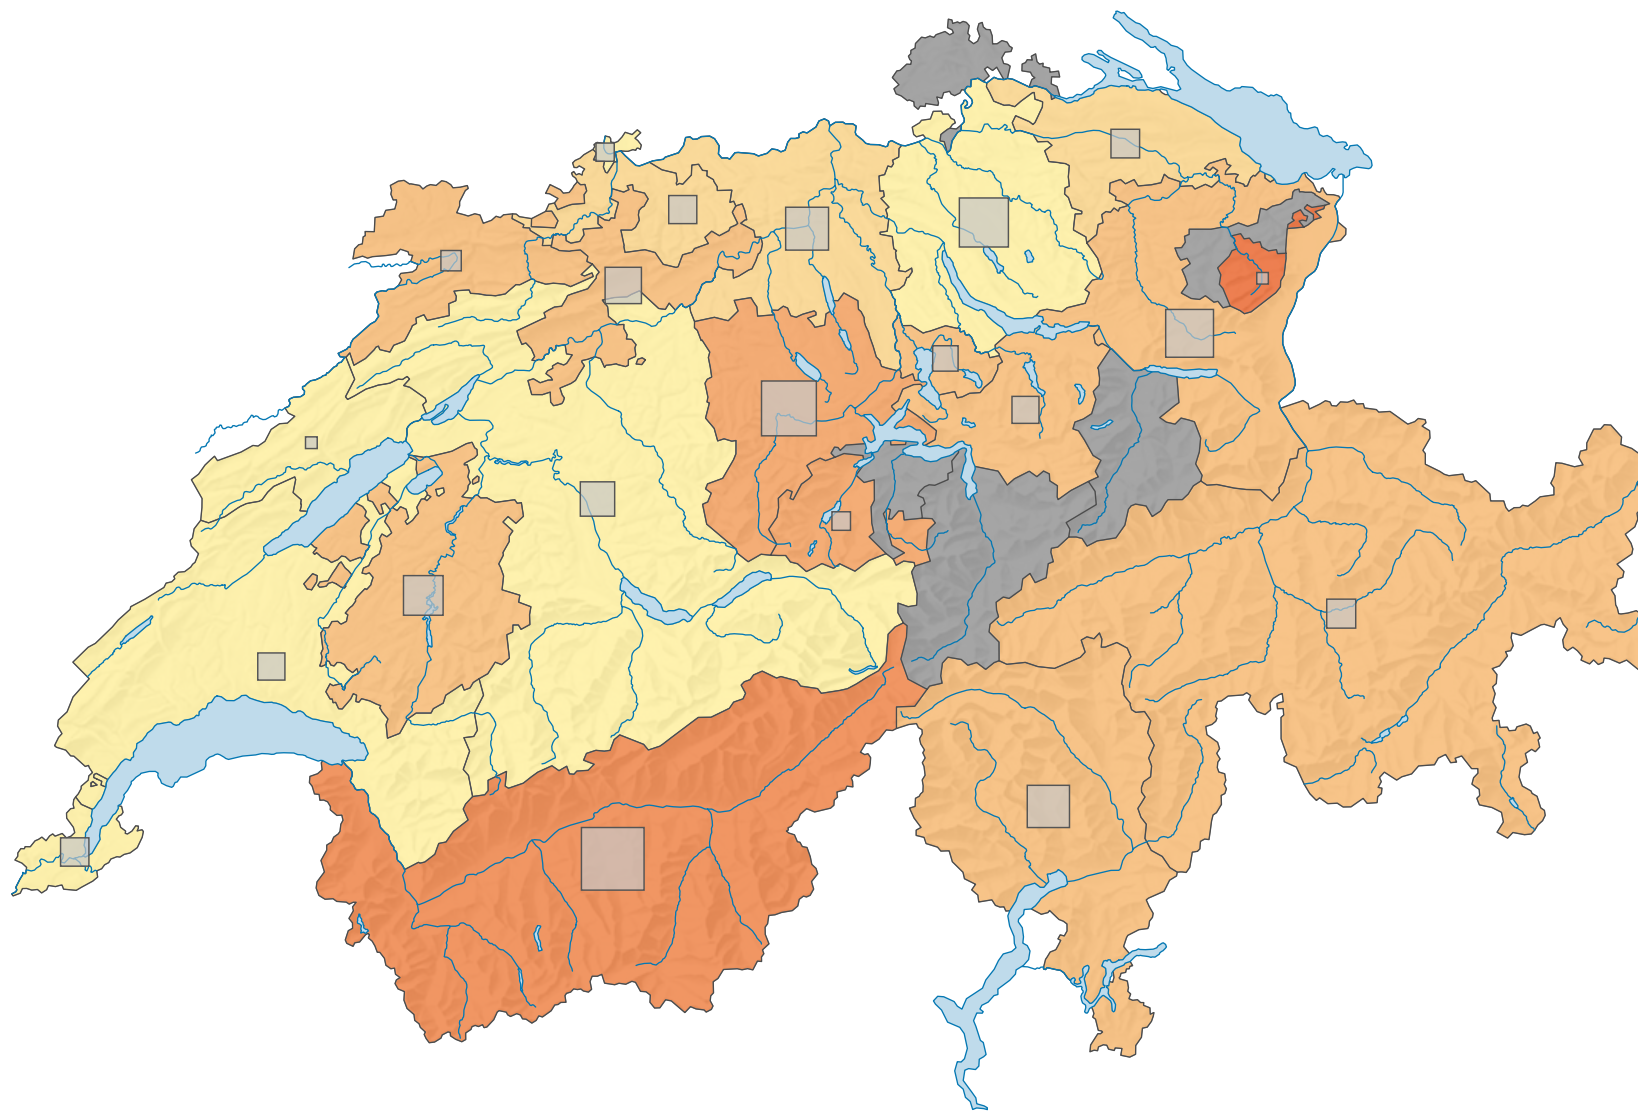

# Force du parti démocrate-chrétien suisse (PDC), en 2007

## Force du parti, en %

■ aucune candidature ou élection tacite: voir le glossaire (\*)

Suisse: 14,5

## Nombre d'électeurs

Total: 337 413

Pour des raisons de lisibilité, la taille des symboles ayant une valeur inférieure à 1 500 a été augmentée.

0 35 70 km

Niveau géographique:  
Cantons