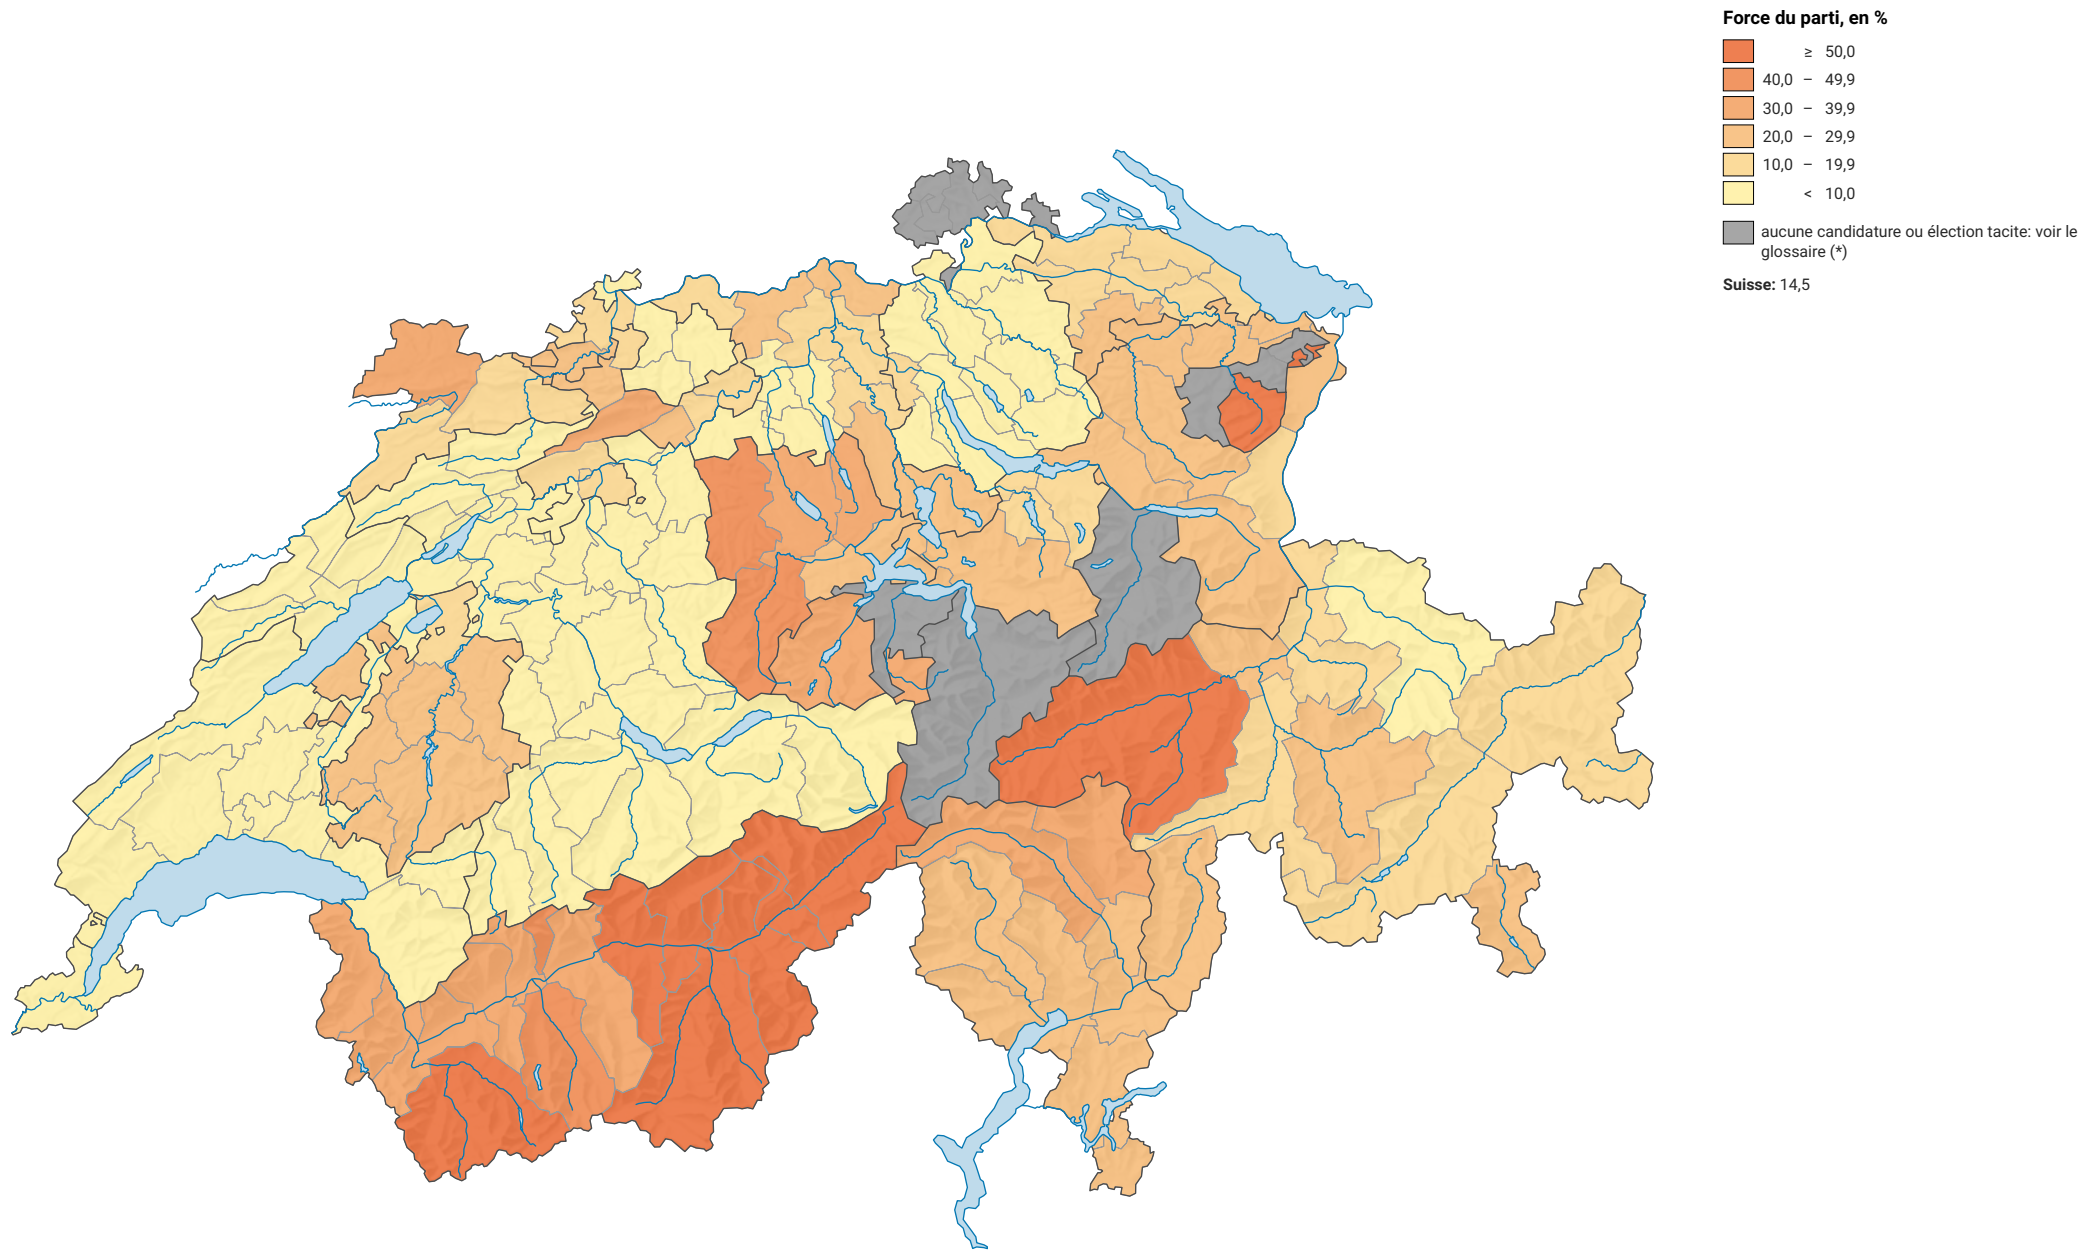

# Force du parti démocrate-chrétien suisse (PDC), en 2007

0 35 70 km

Niveau géographique:  
Districts