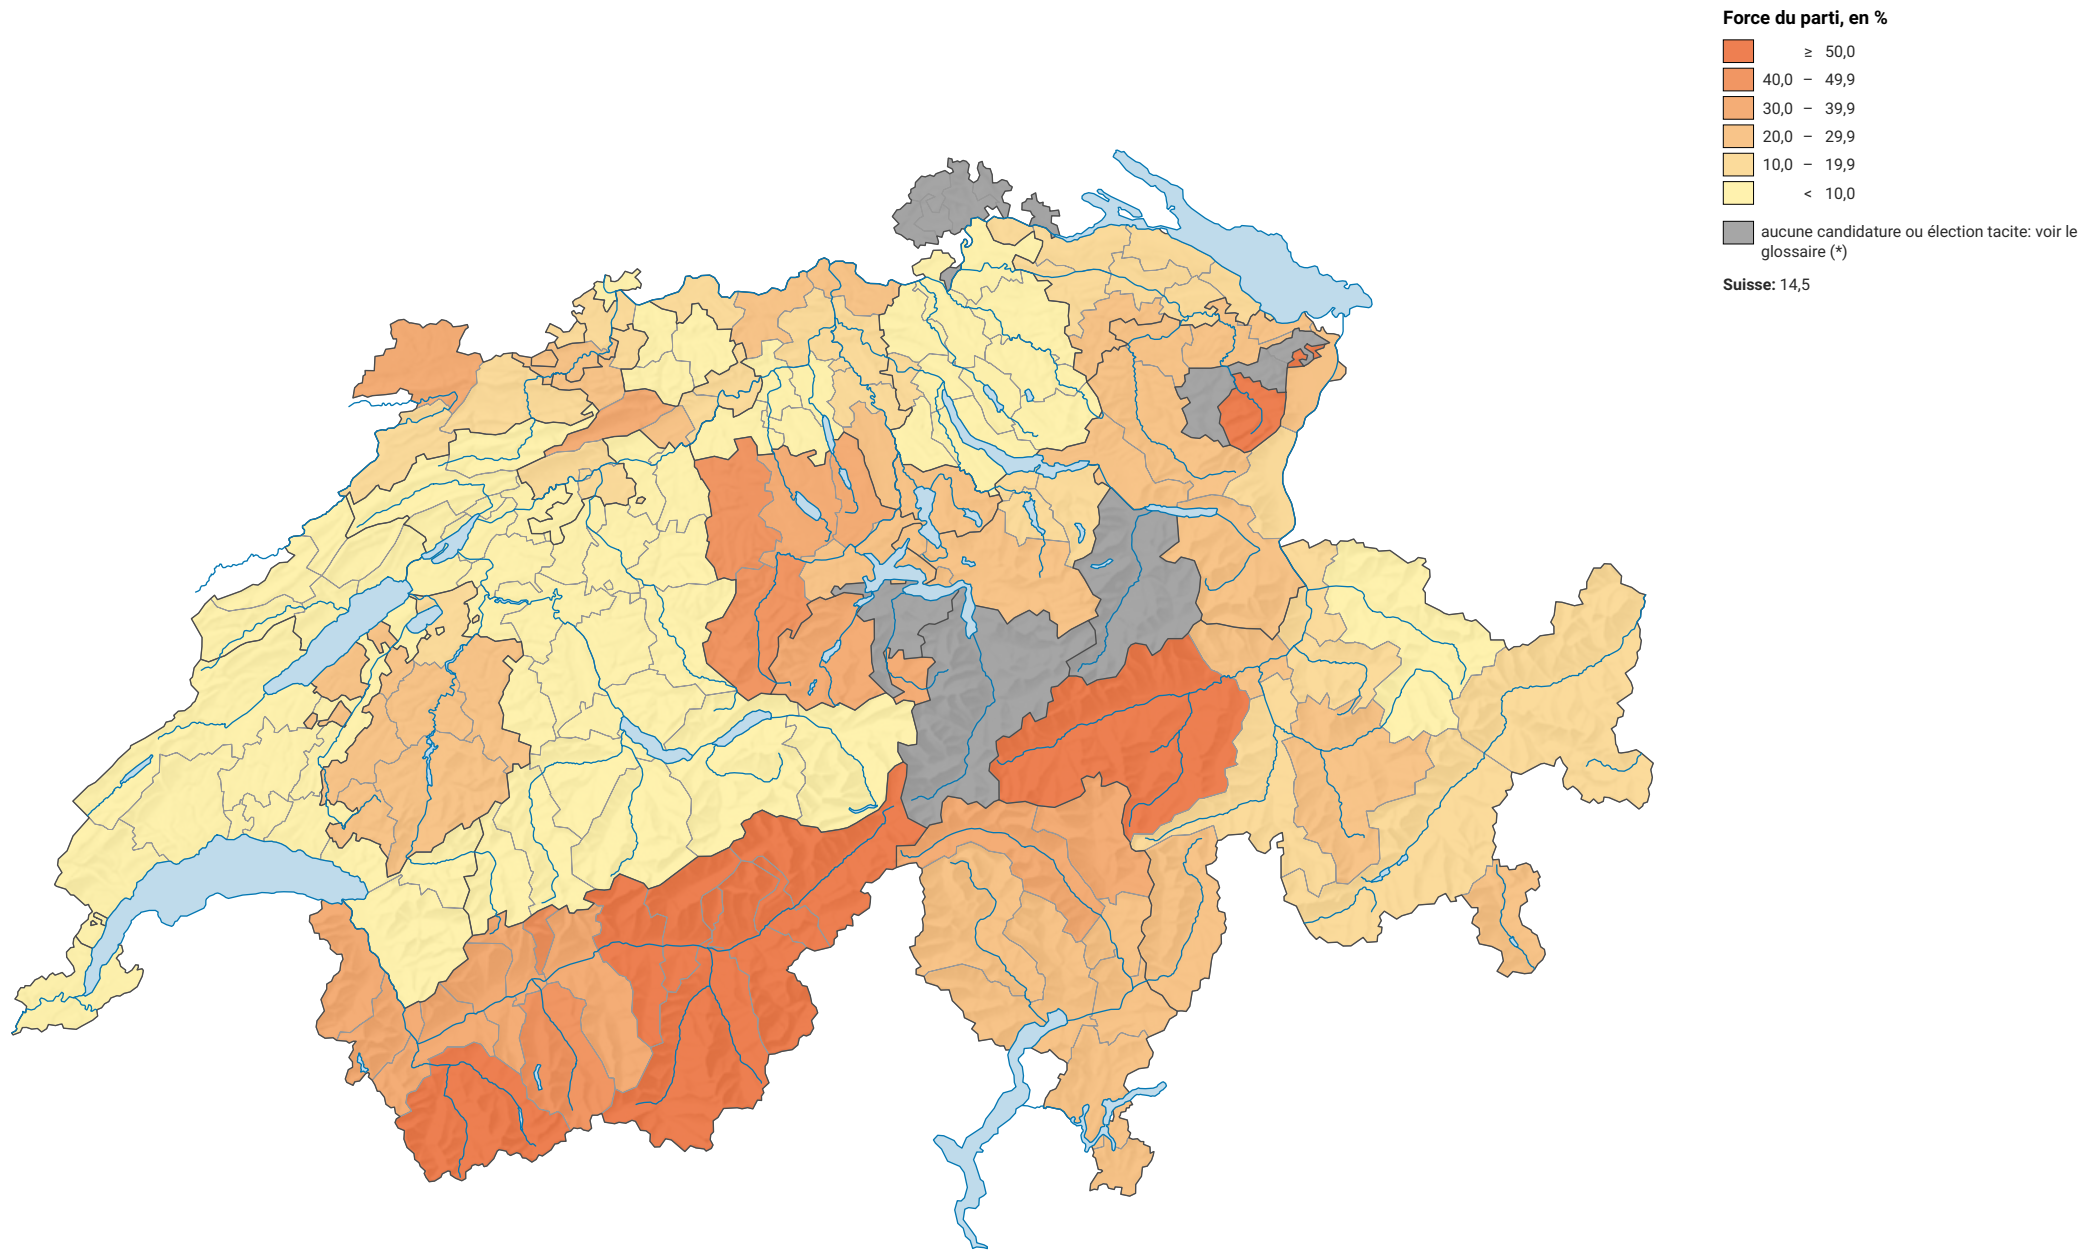

Force du parti démocrate-chrétien suisse (PDC), en 2007

0 35 70 km

Niveau géographique:
Districts