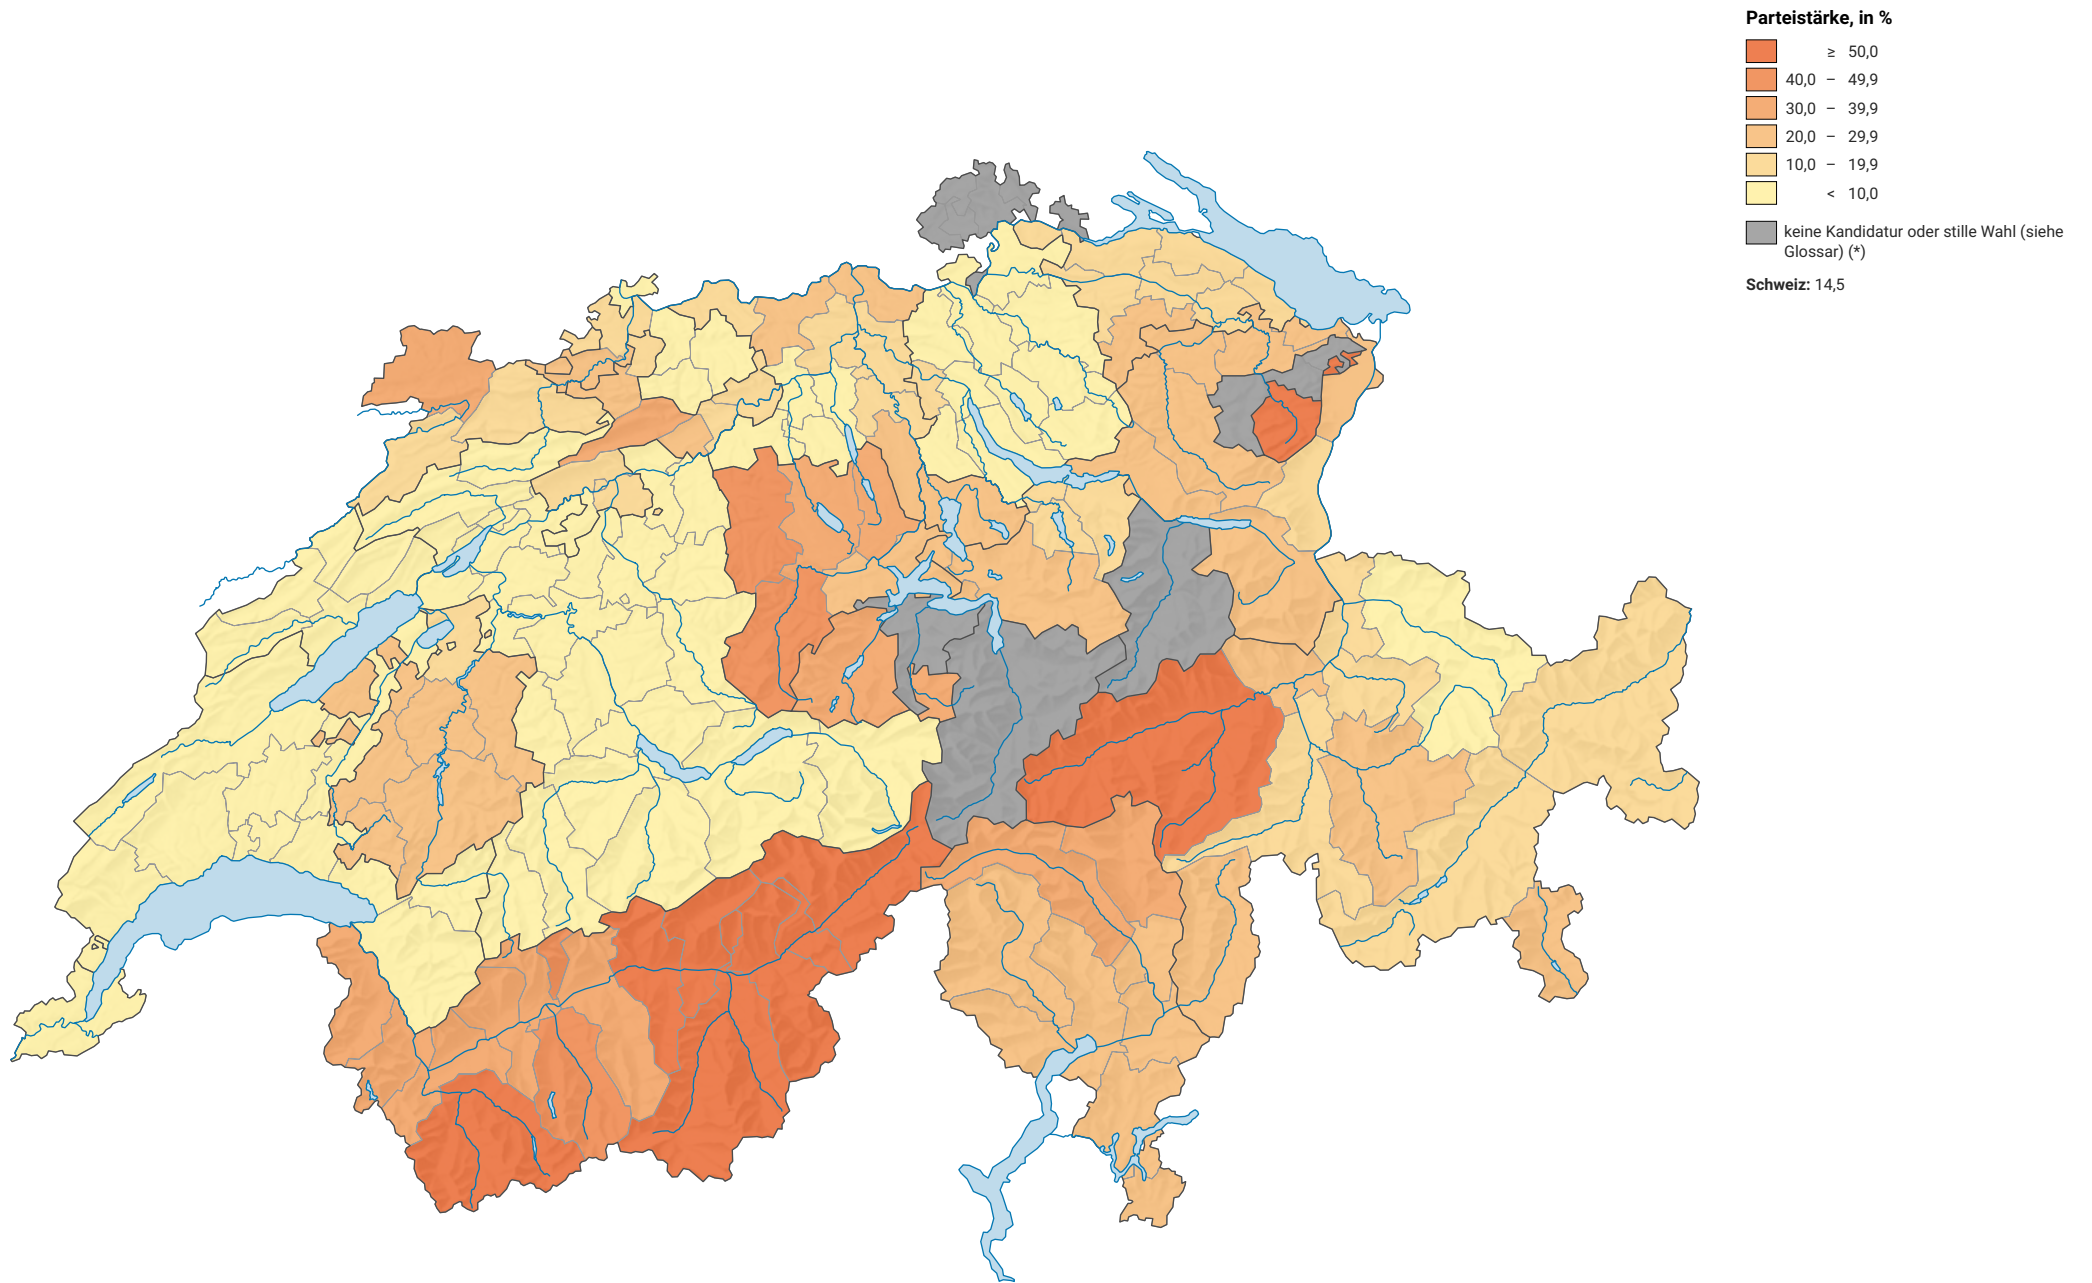

Parteistärke der Christlichdemokratischen Volkspartei (CVP), 2007

0 25 50 km

Raumgliederung:
Bezirke