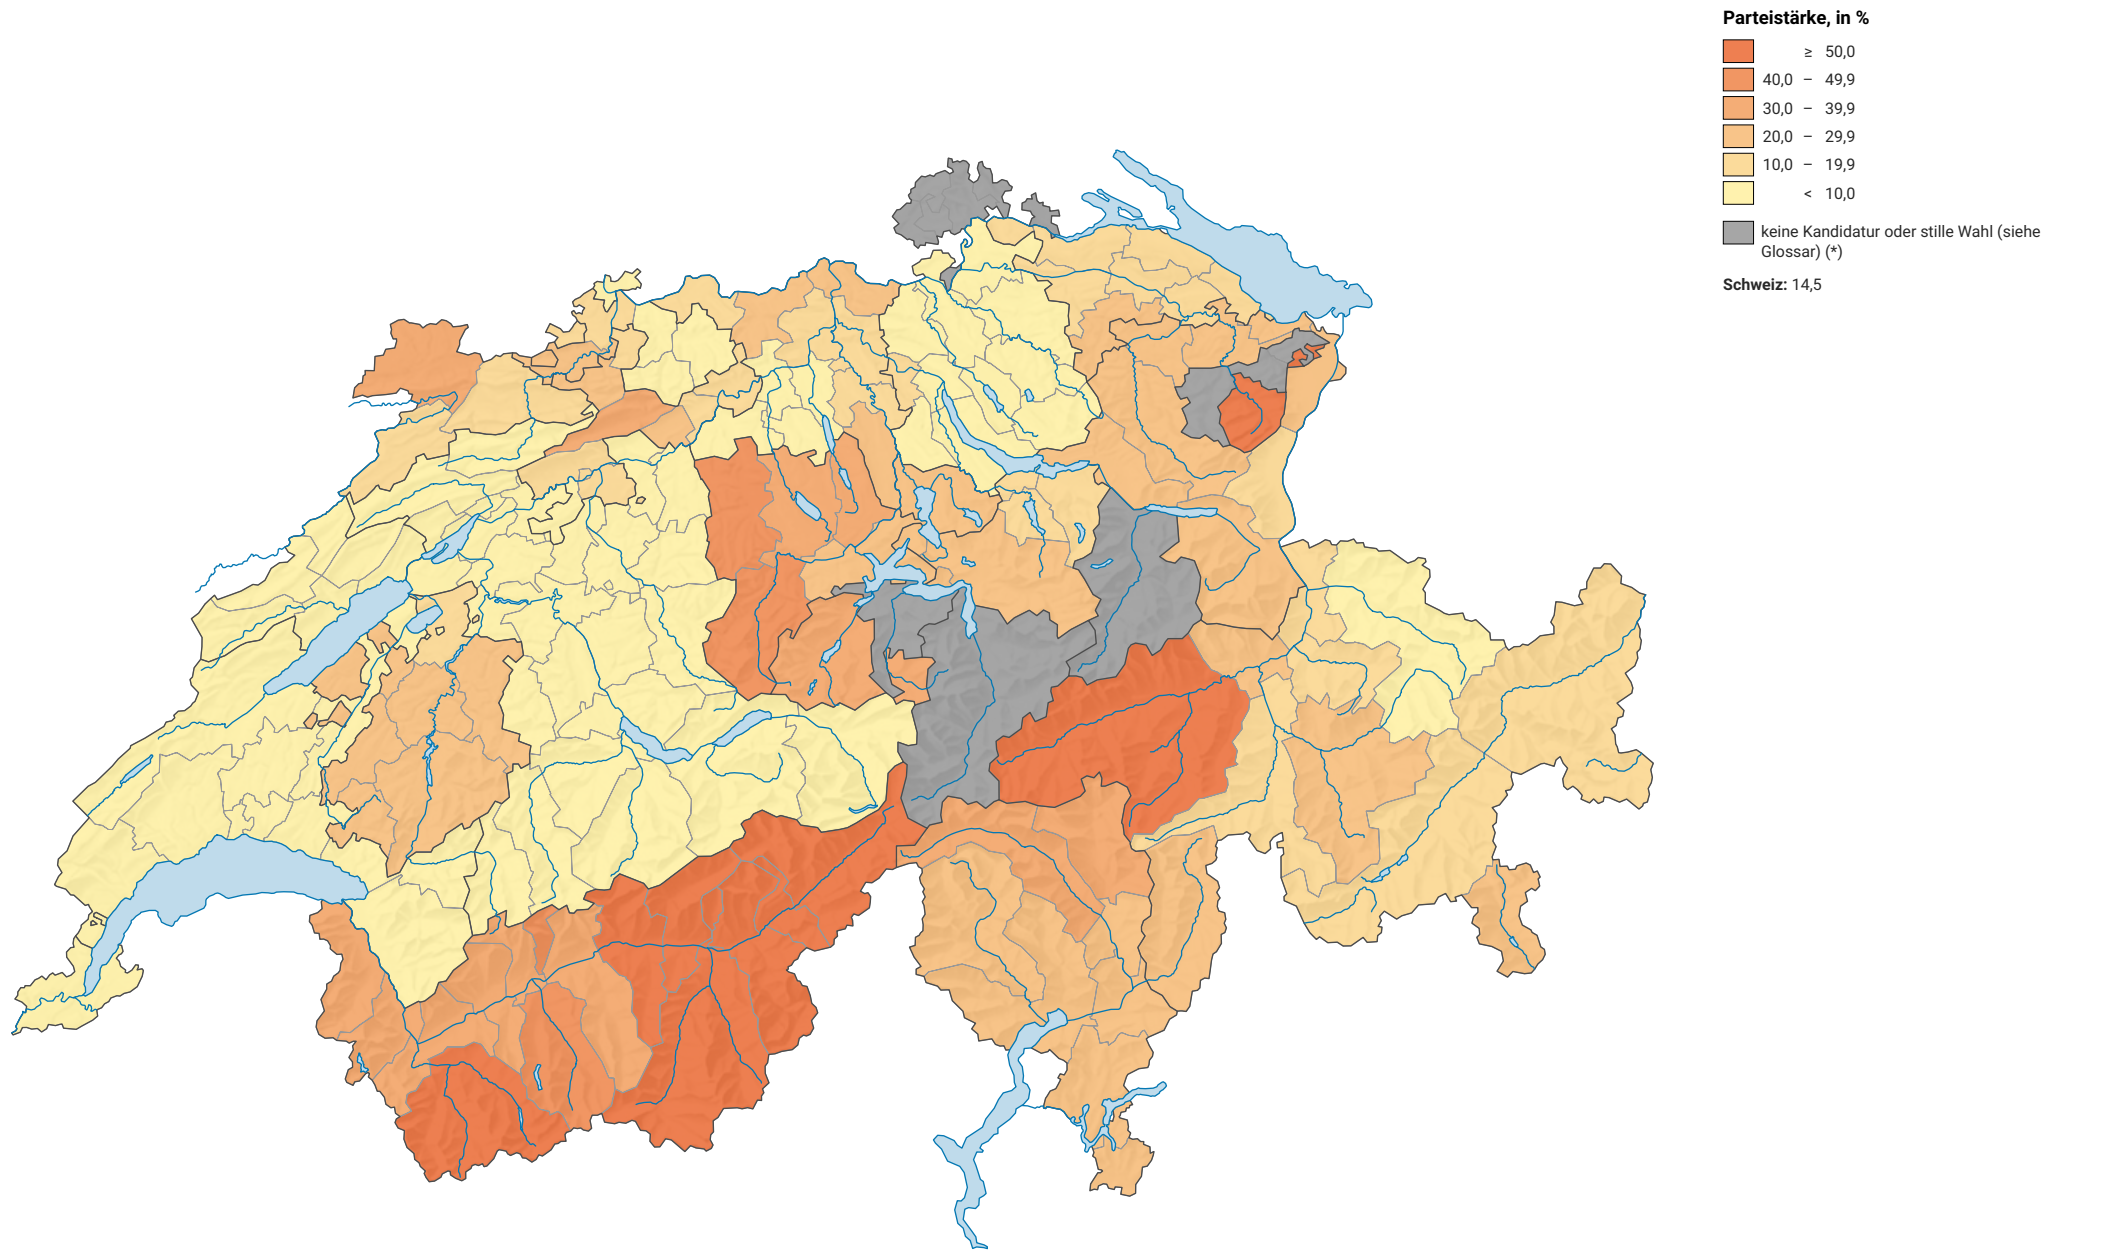

Parteistärke der Christlichdemokratischen Volkspartei (CVP), 2007

0 35 70 km

Raumgliederung:
Bezirke