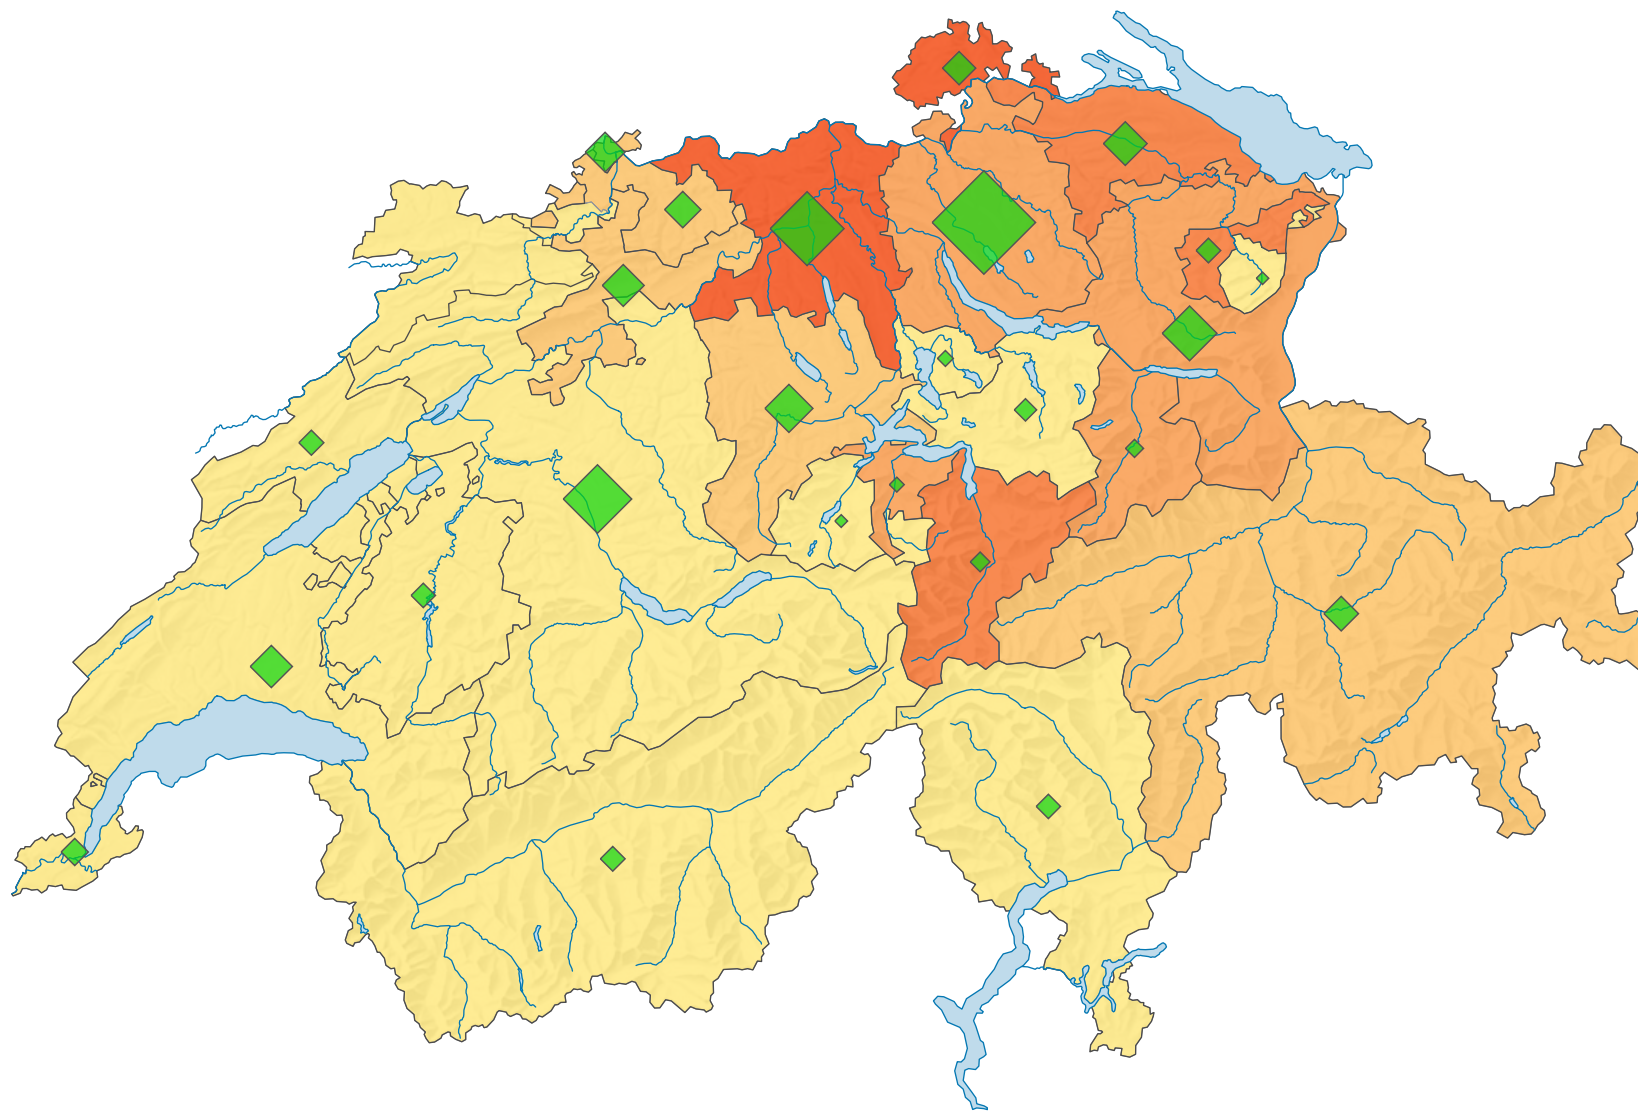

Stimmbeteiligung, Abstimmung vom 01.06.1969

Stimmbeteiligung, in %

Schweiz: 33,9

Anzahl Stimmende

Schweiz: 550 592

Symbole mit einem Wert unter 2 000 wurden zur besseren Lesbarkeit visuell vergrößert dargestellt.

0 35 70 km

Raumgliederung:
Kantone