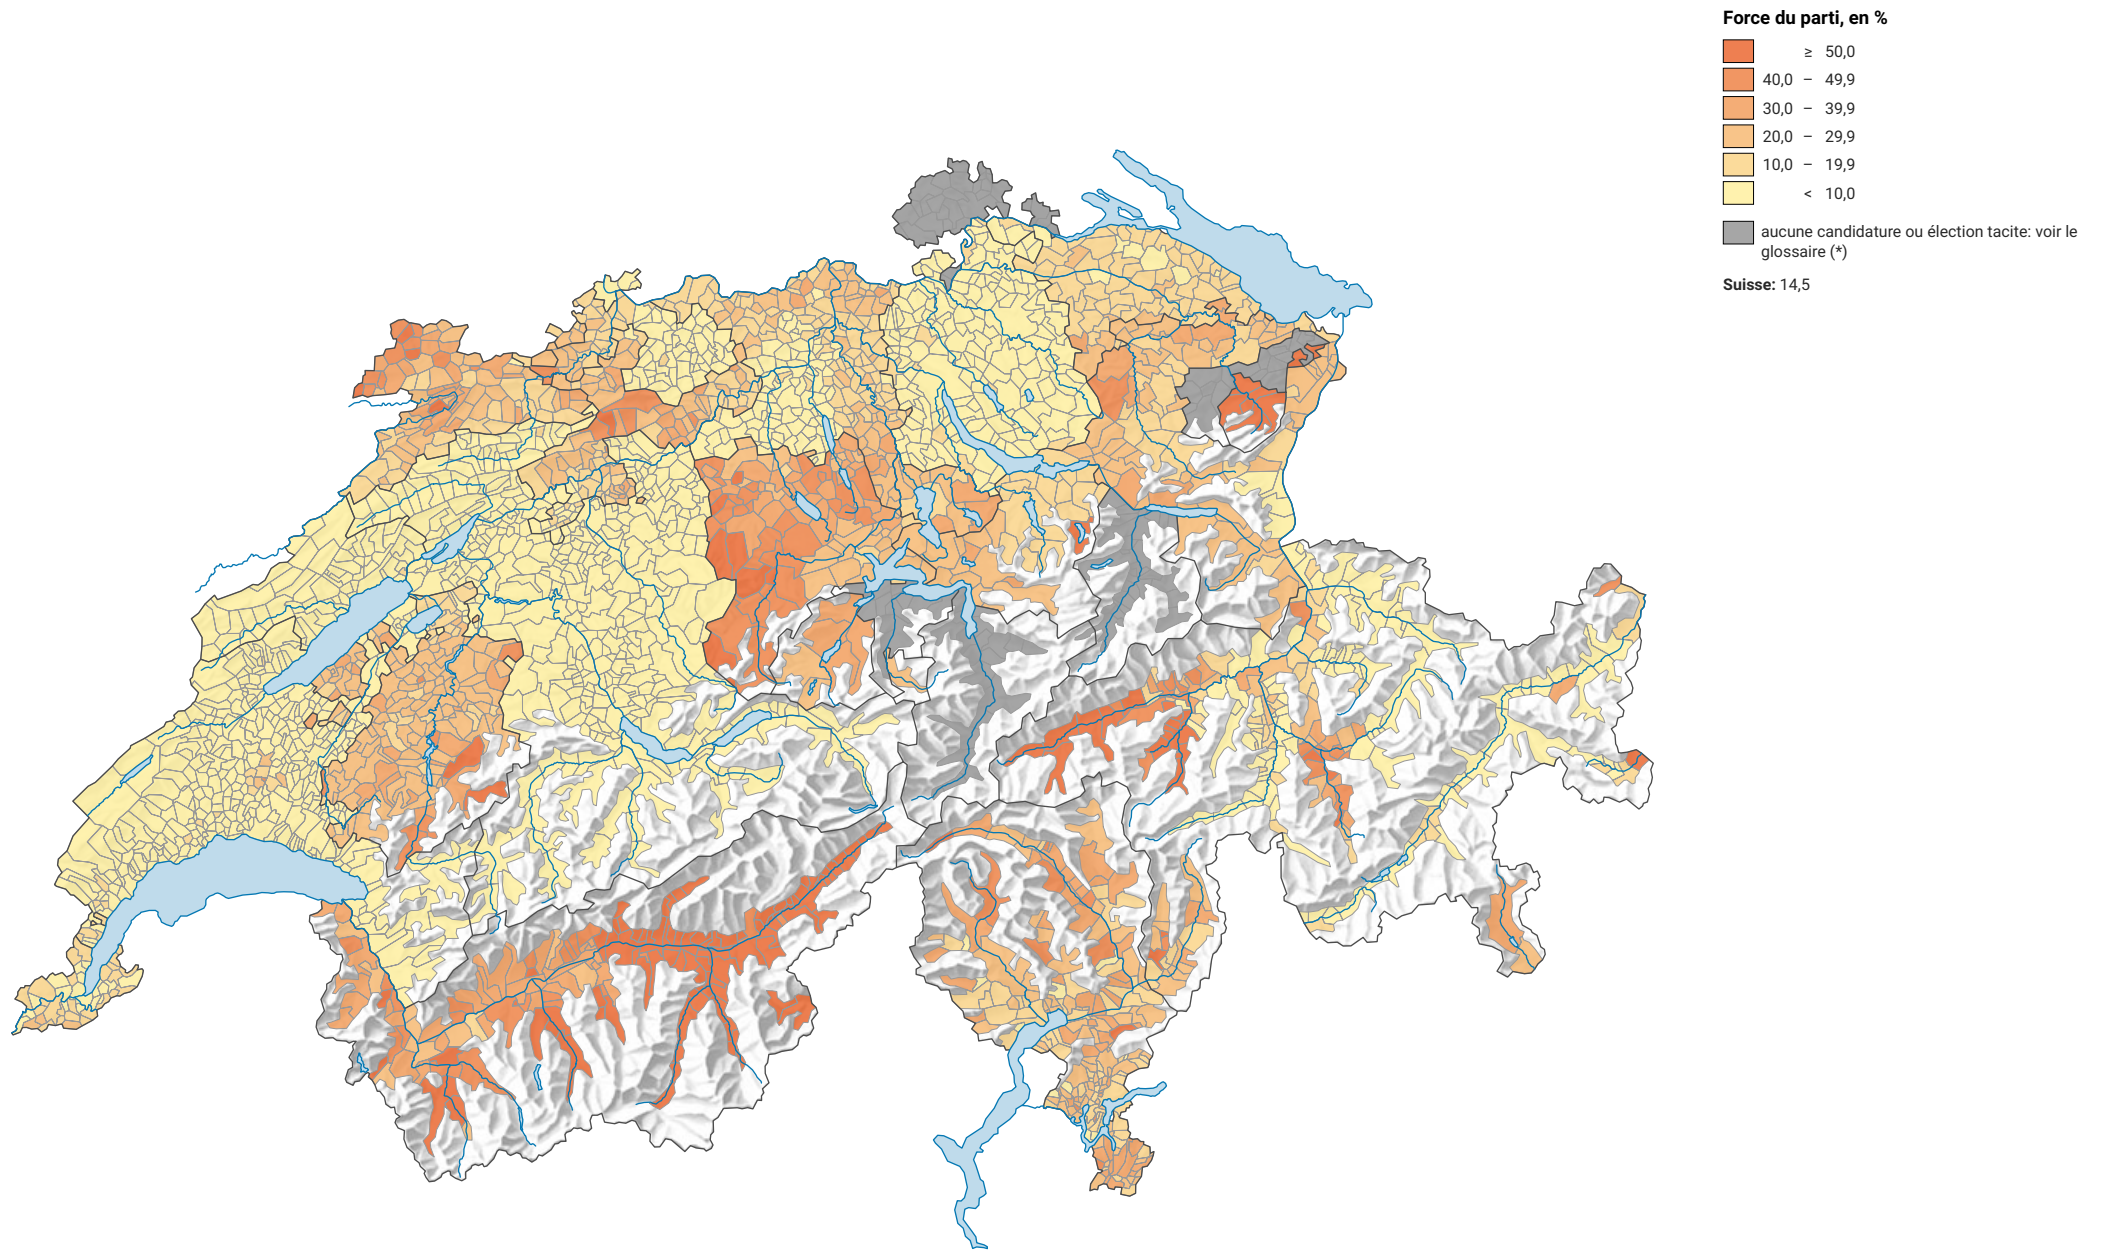

Force du parti démocrate-chrétien suisse (PDC), en 2007

0 35 70 km

Niveau géographique:
Communes (politique)