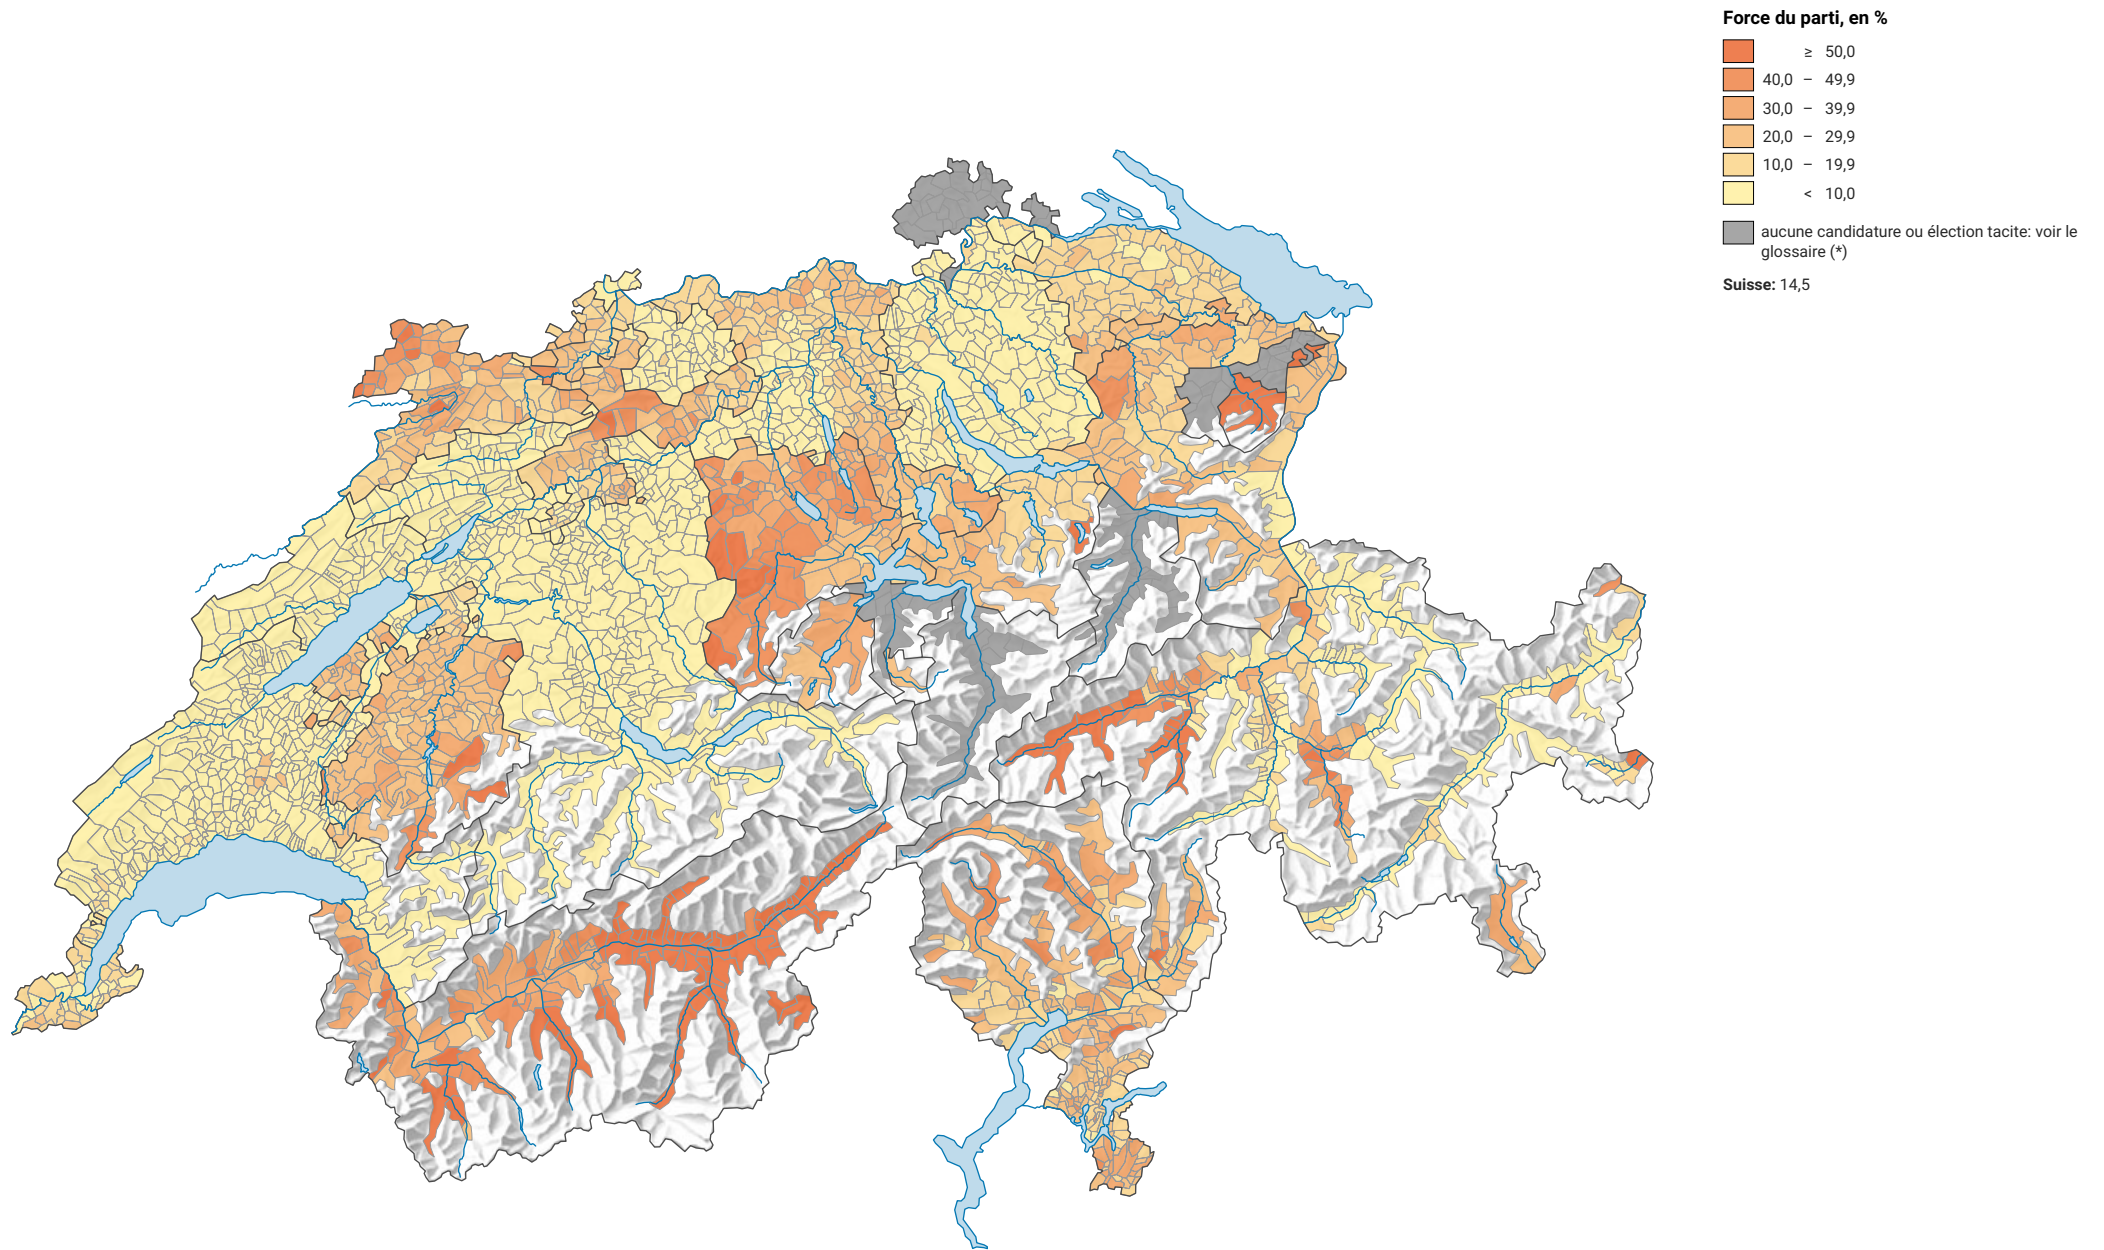

# Force du parti démocrate-chrétien suisse (PDC), en 2007

0 35 70 km

Niveau géographique:  
Communes (politique)