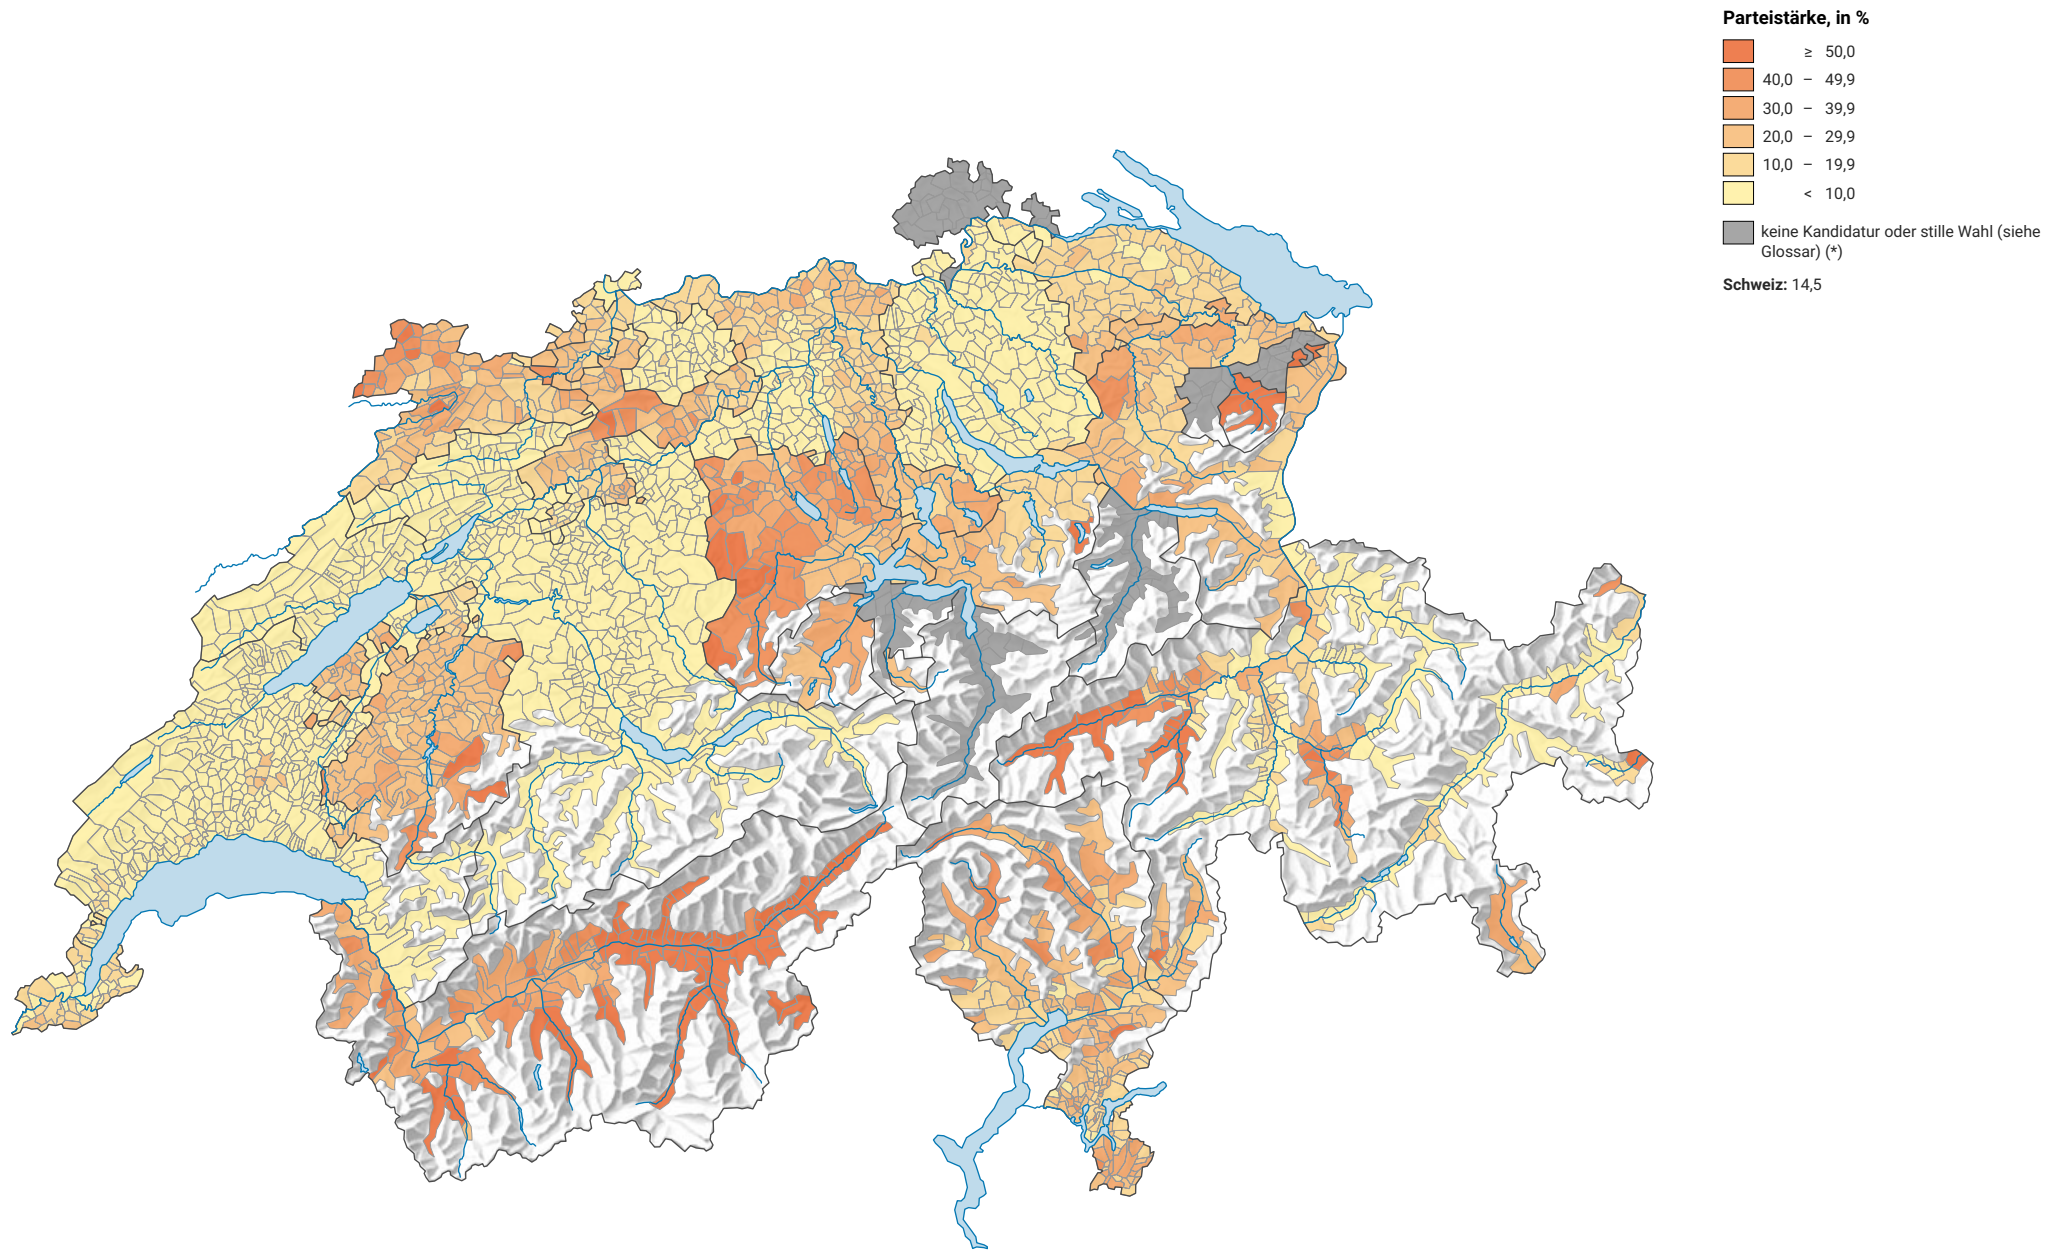

# Parteistärke der Christlichdemokratischen Volkspartei (CVP), 2007

0 35 70 km

**Raumgliederung:**  
Gemeinden (Politik)