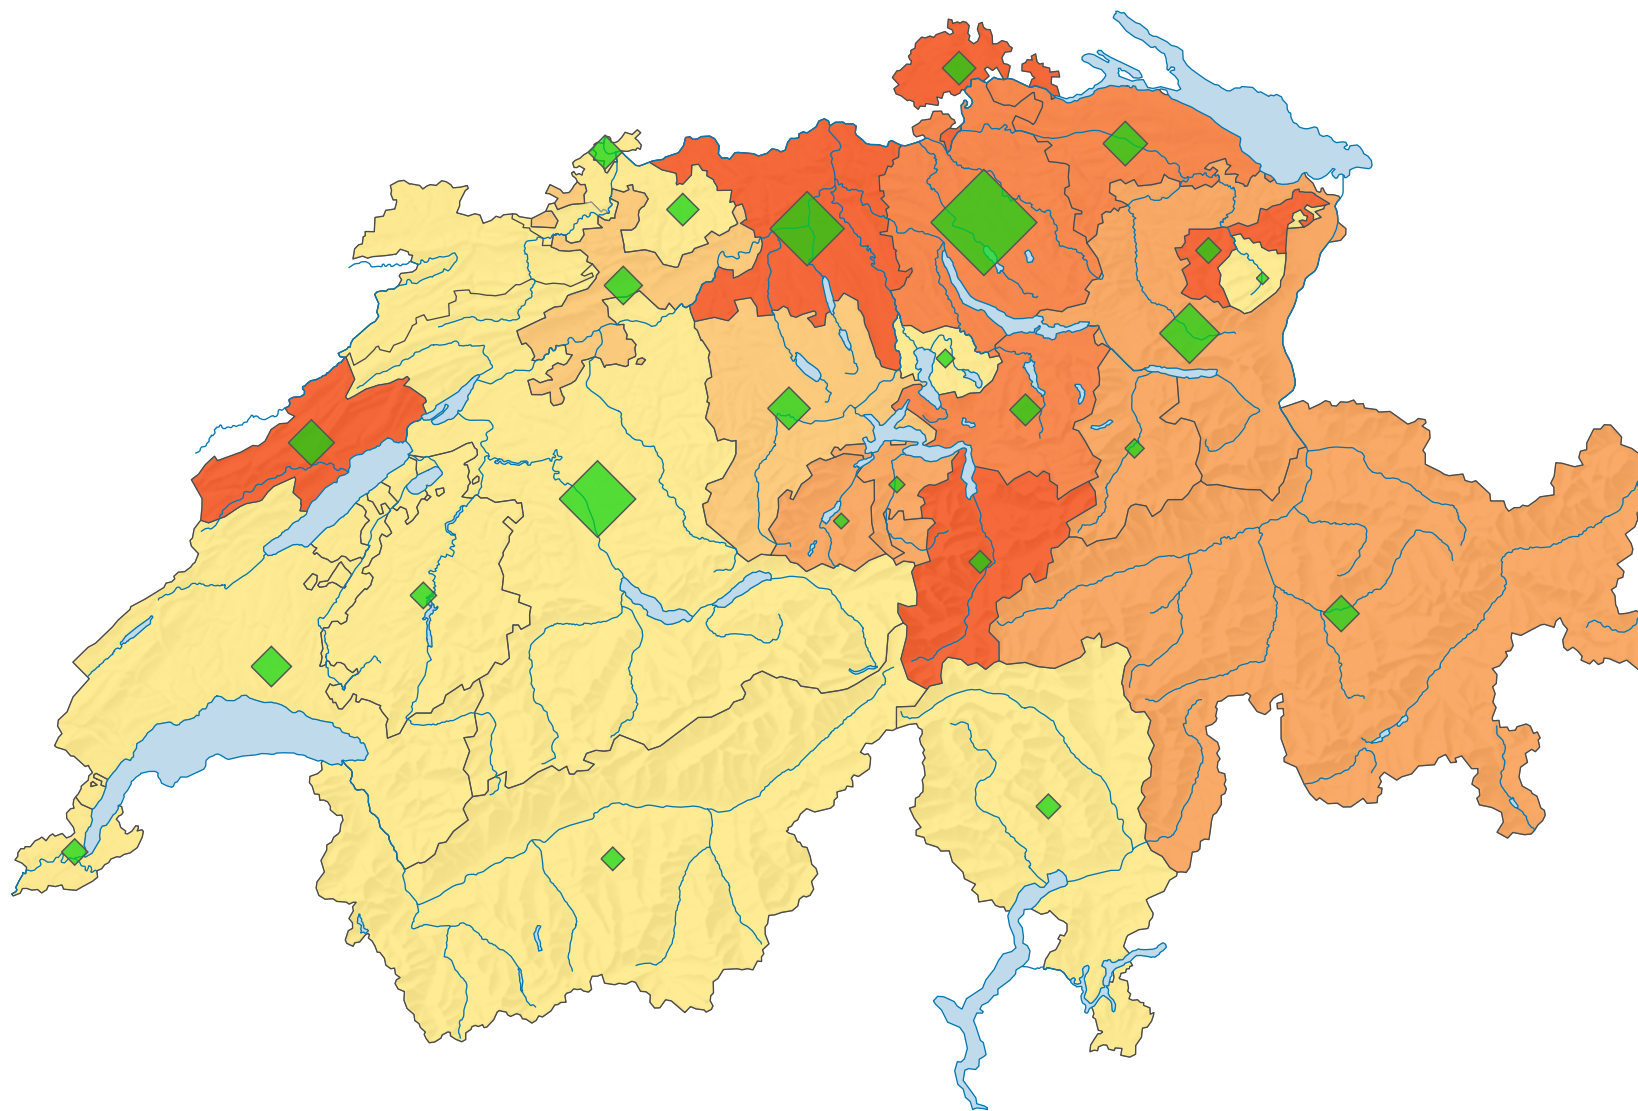

Stimmbeteiligung, Abstimmung vom 19.05.1968

Stimmbeteiligung, in %

Schweiz: 36,9

Anzahl Stimmmende

Schweiz: 593 258

Symbole mit einem Wert unter 2 000 wurden zur besseren Lesbarkeit visuell vergrössert dargestellt.

0 35 70 km

Raumgliederung:
Kantone