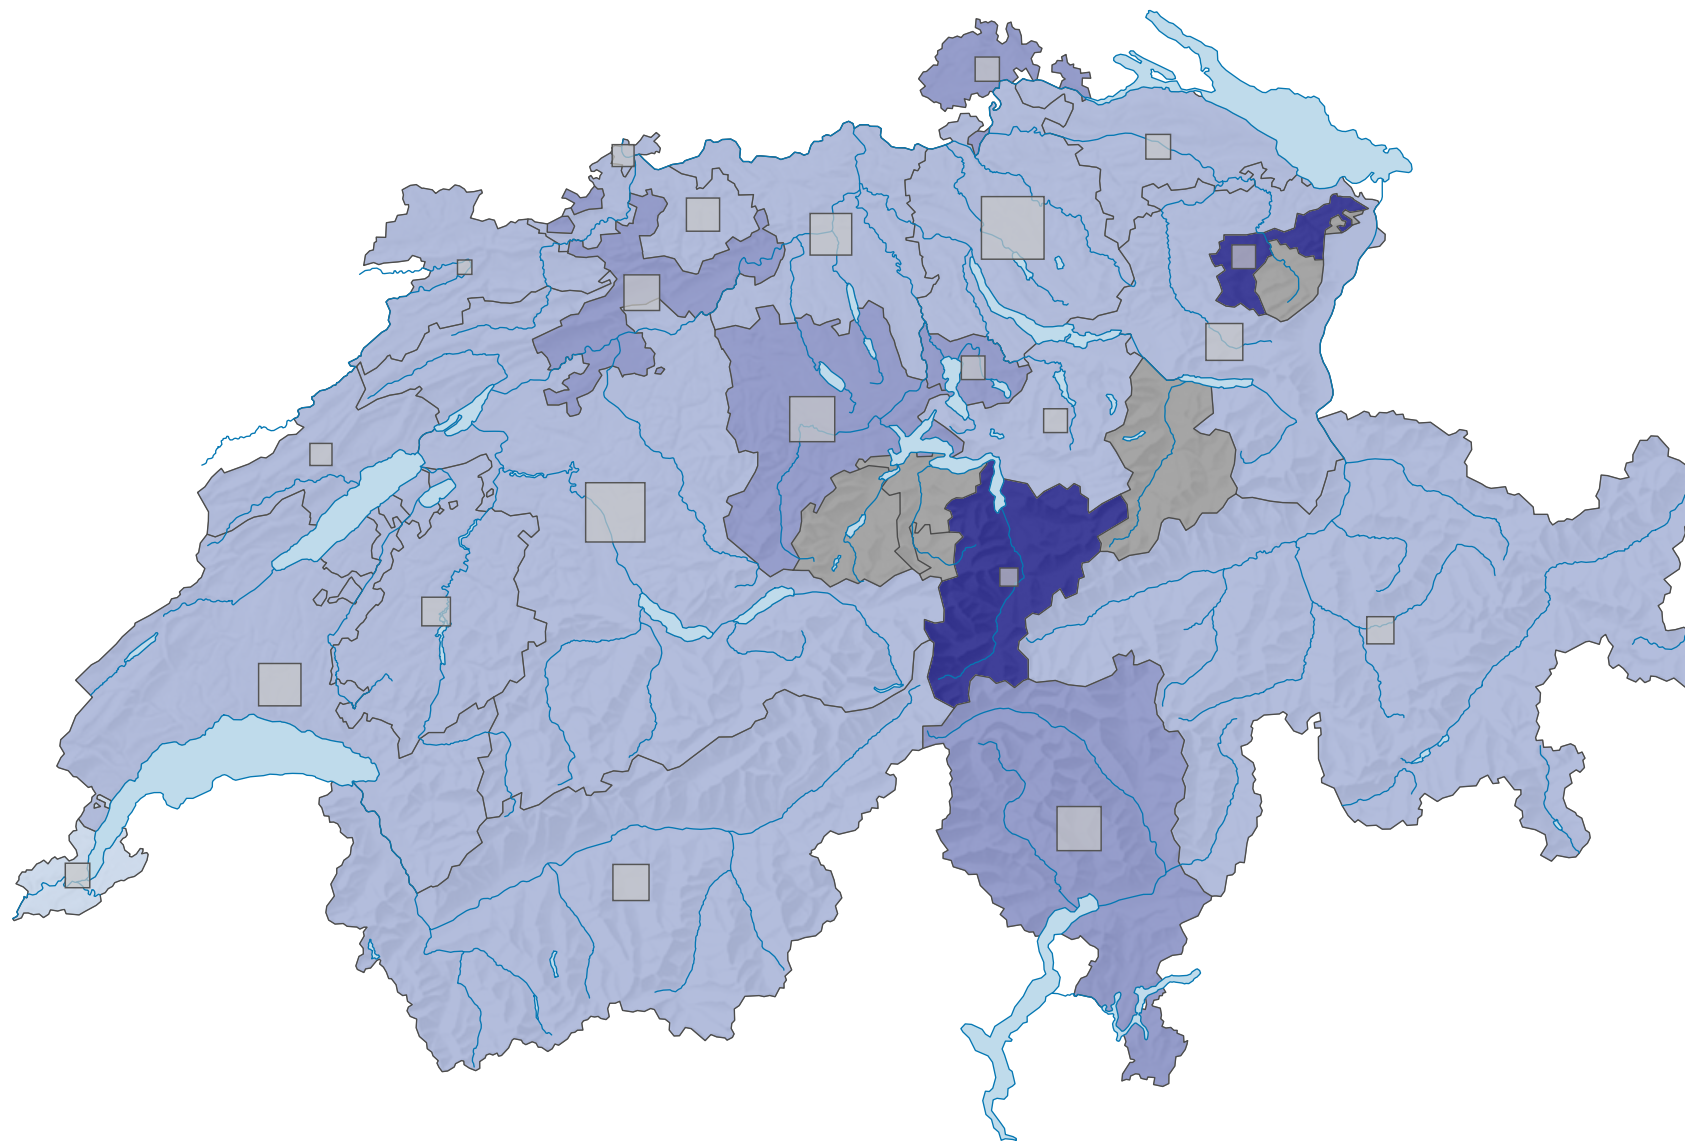

Force du parti radical-démocratique suisse (PRD), en 2007

Force du parti, en %

■ aucune candidature ou élection tacite: voir le glossaire (*)

Suisse: 15,8

Nombre d'électeurs

Total: 367 302

Pour des raisons de lisibilité, la taille des symboles ayant une valeur inférieure à 1 500 a été augmentée.

0 25 50 km

Niveau géographique:
Cantons