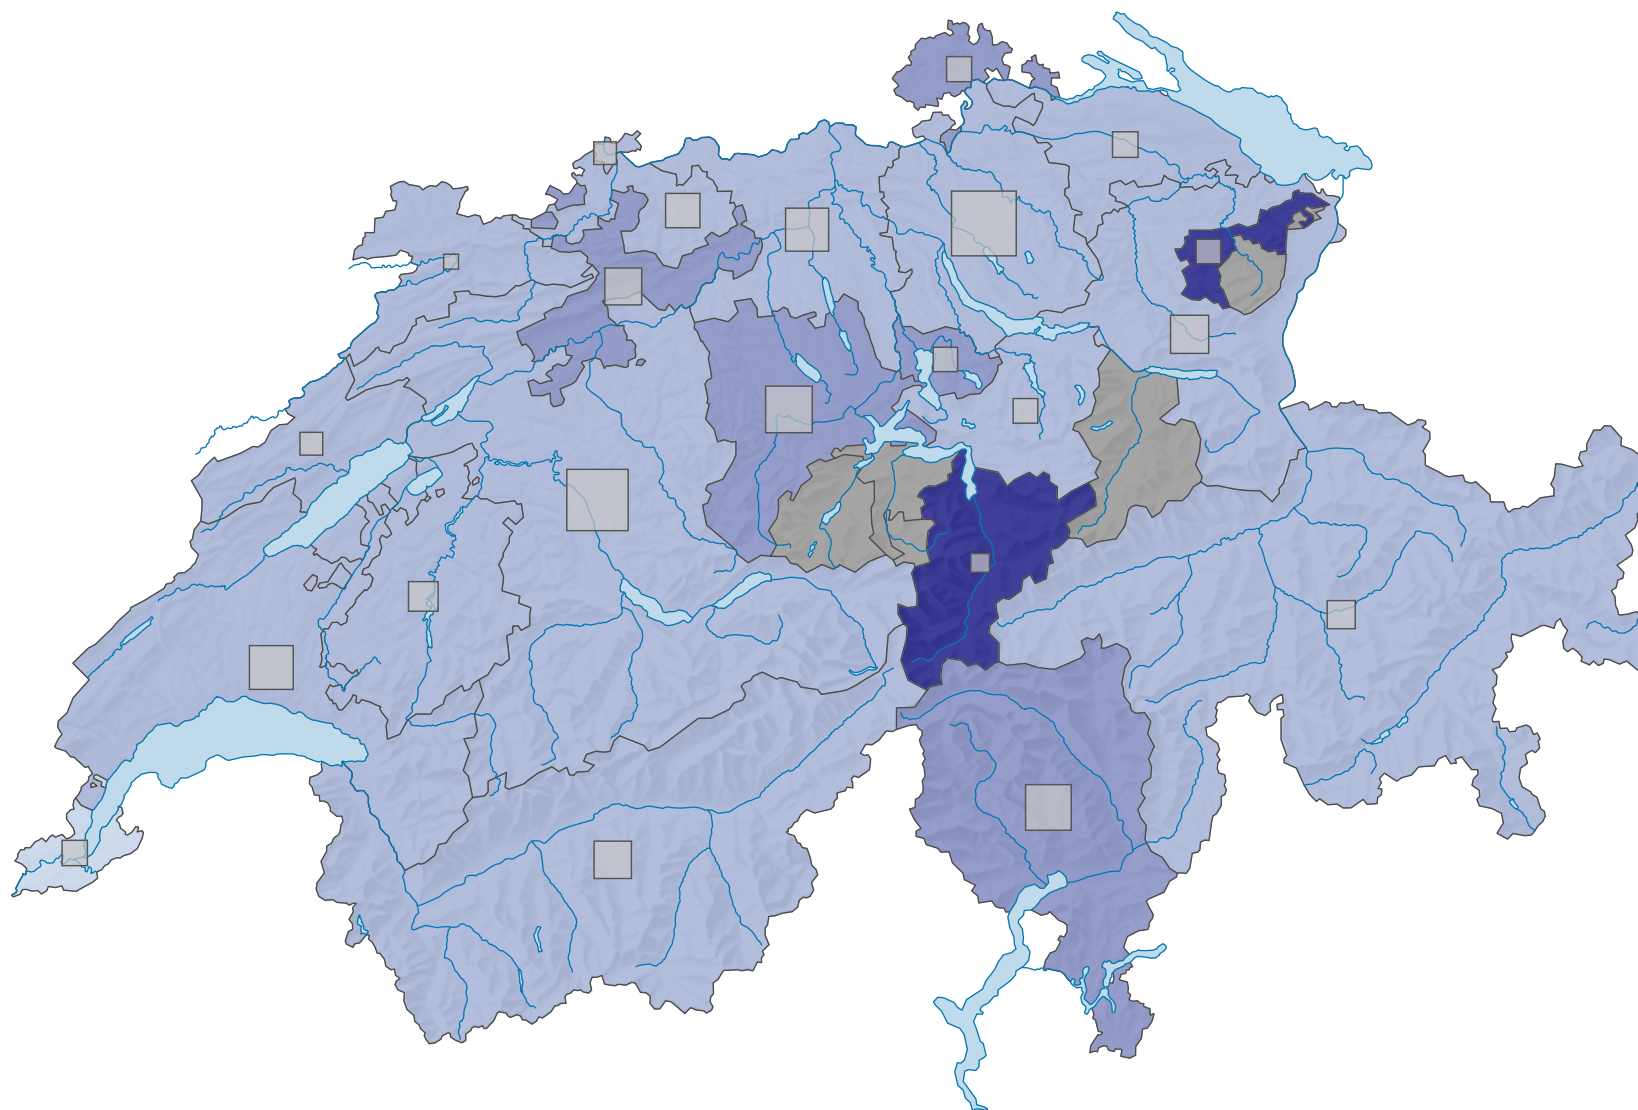

# Force du parti radical-démocratique suisse (PRD), en 2007

## Force du parti, en %

aucune candidature ou élection tacite: voir le glossaire (\*)

Suisse: 15,8

## Nombre d'électeurs

Total: 367 302

Pour des raisons de lisibilité, la taille des symboles ayant une valeur inférieure à 1 500 a été augmentée.

0 35 70 km

Niveau géographique:  
Cantons