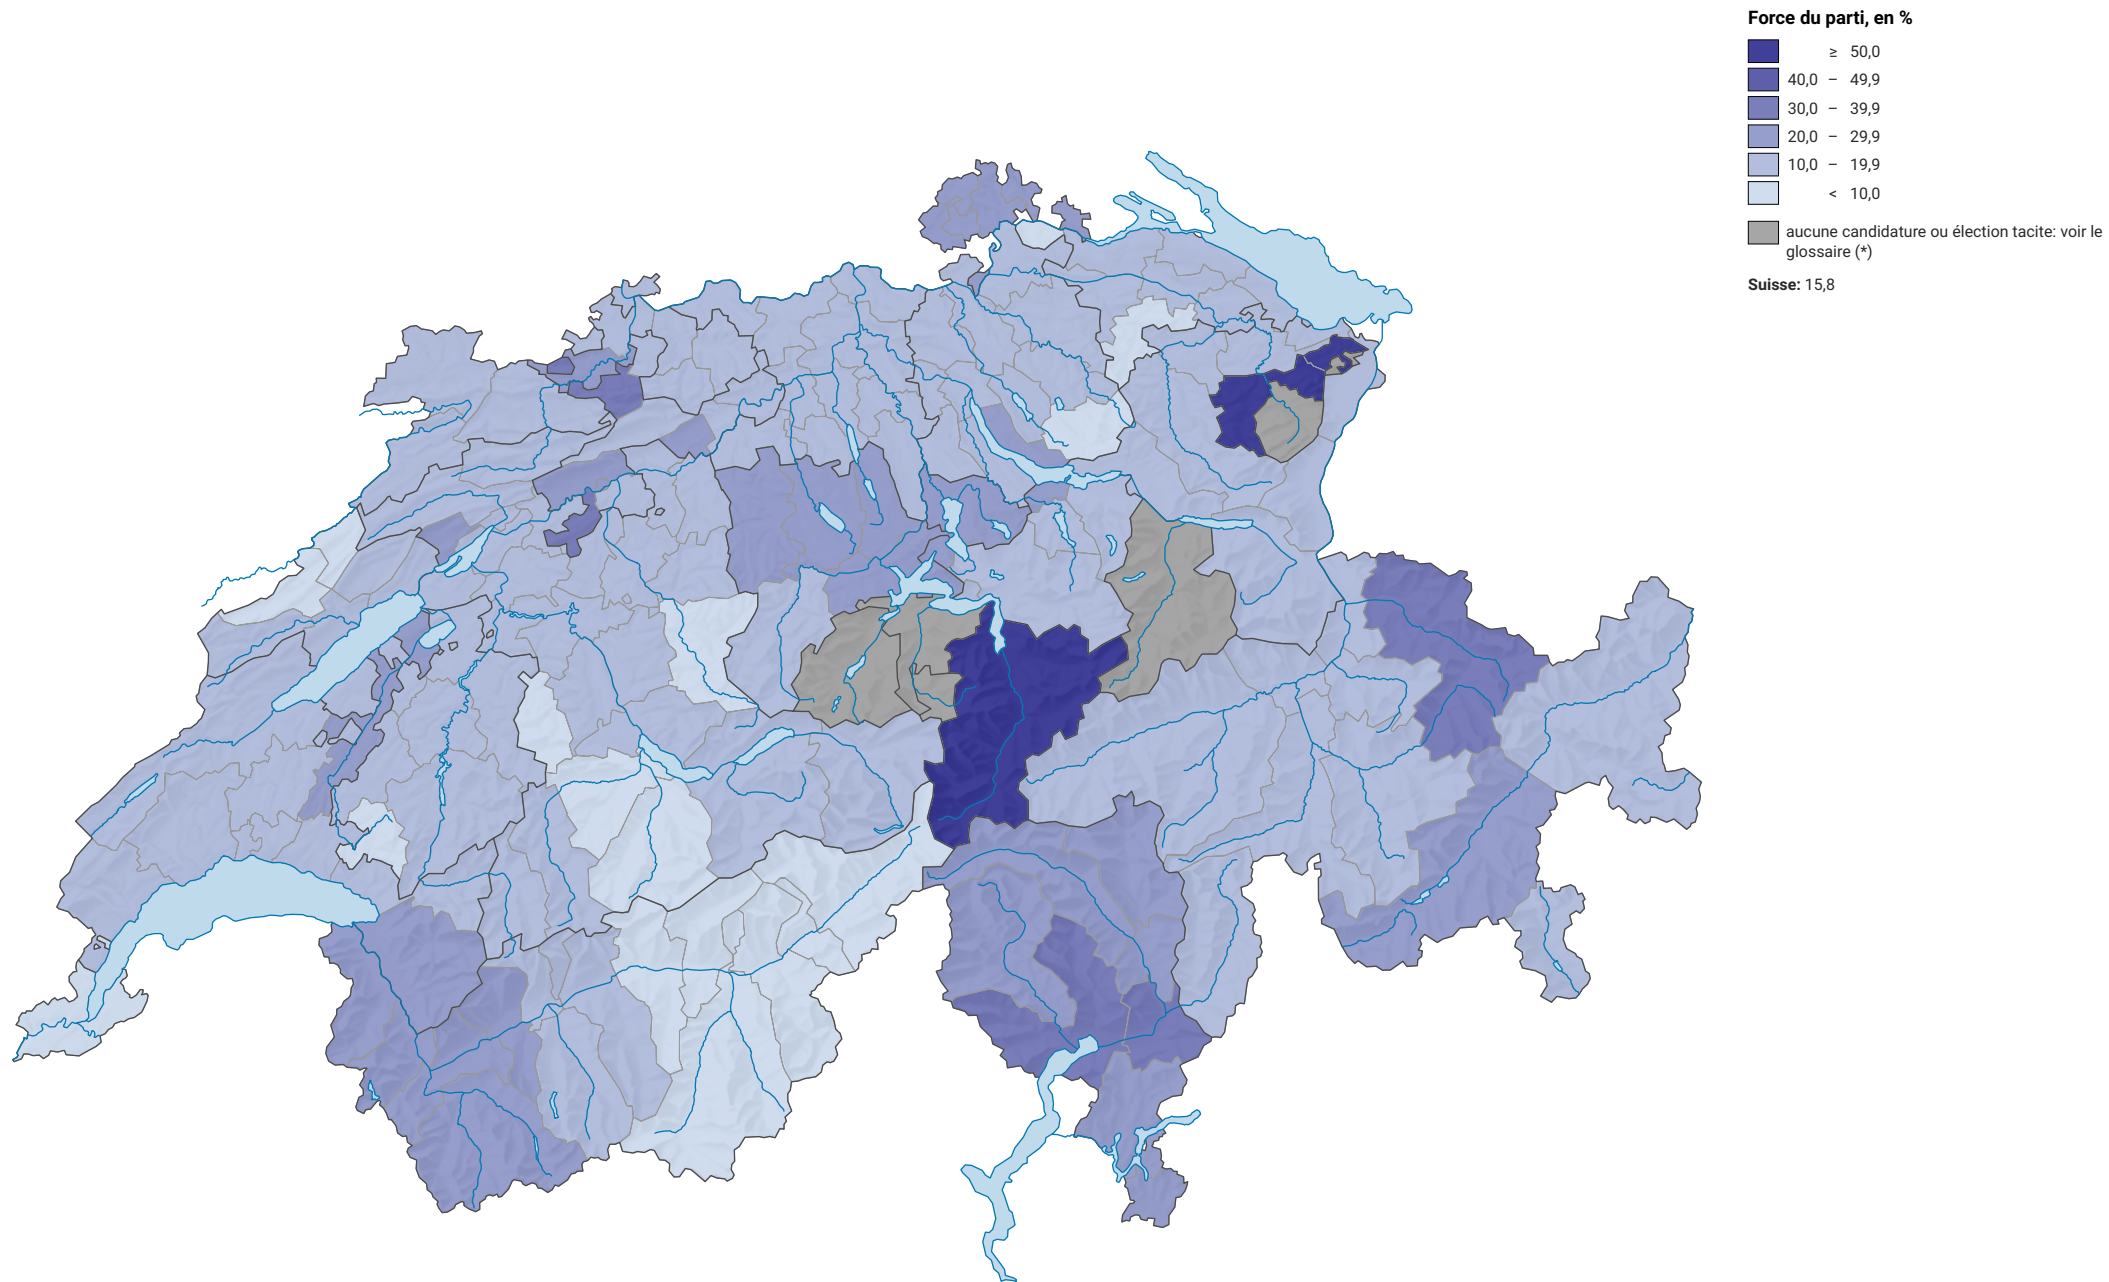

Force du parti radical-démocratique suisse (PRD), en 2007

0 25 50 km

Niveau géographique:
Districts