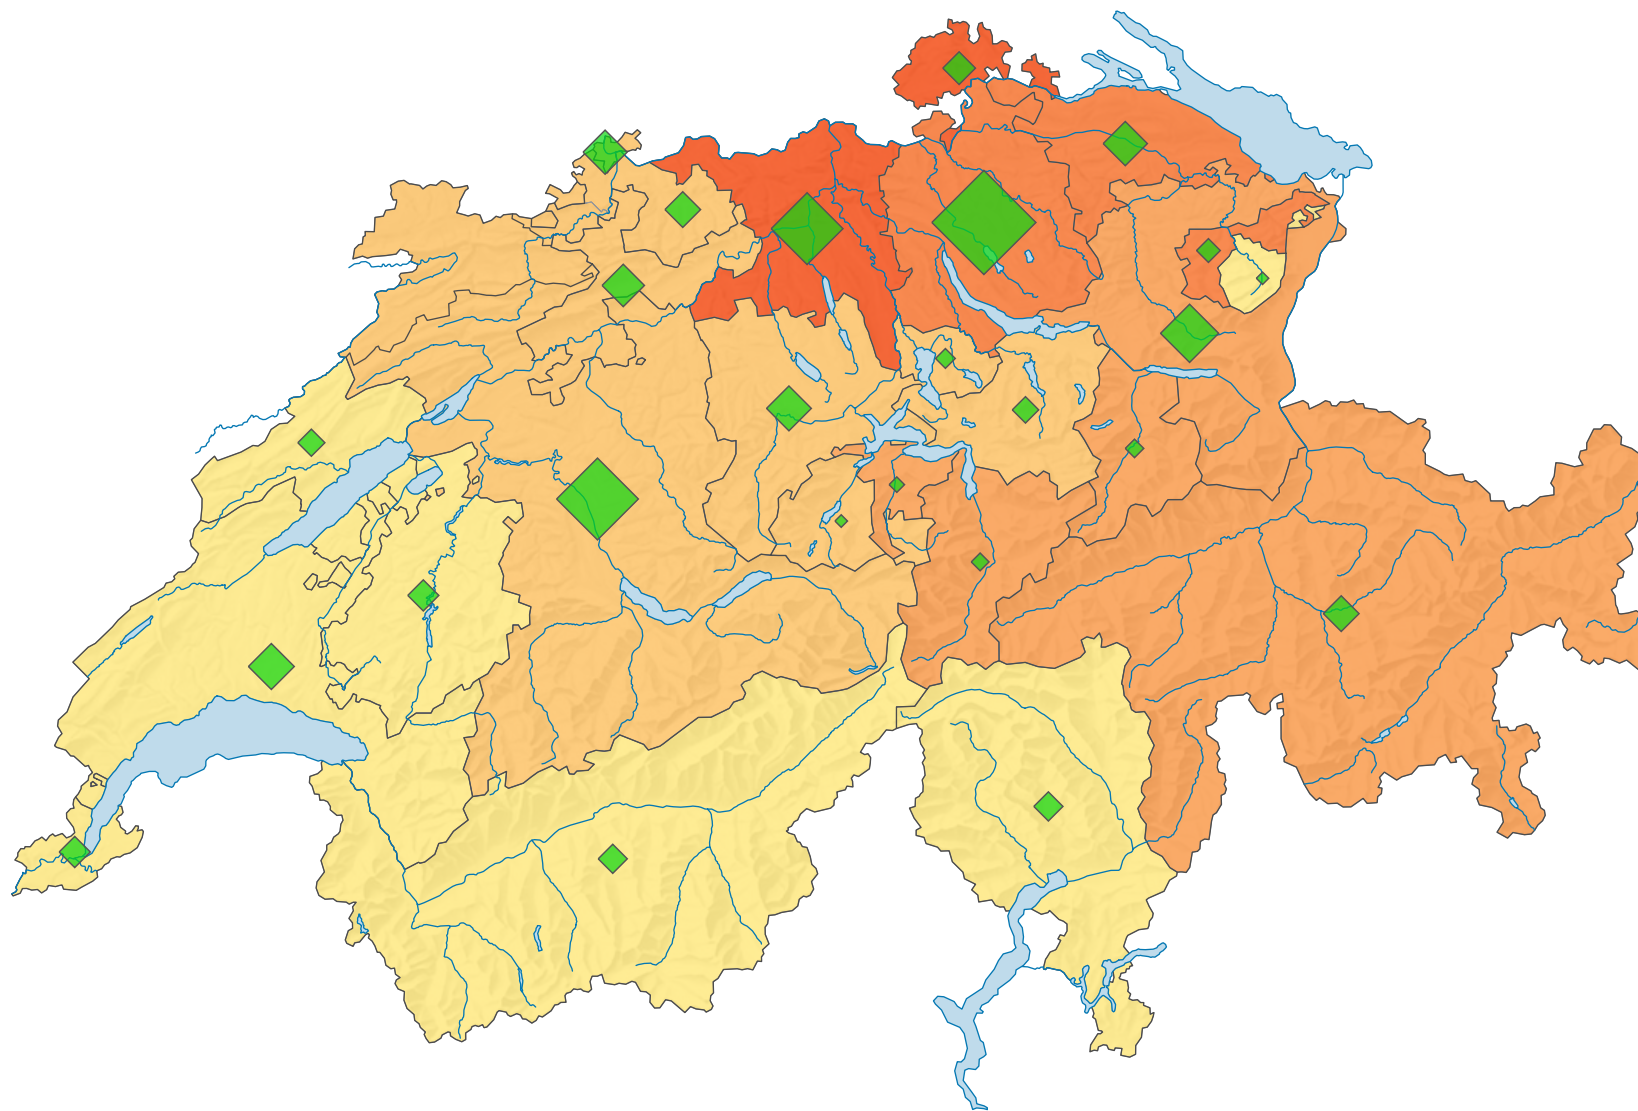

# Stimmbeteiligung, Abstimmung vom 02.07.1967

## Stimmbeteiligung, in %

Schweiz: 38,0

## Anzahl Stimmende

Schweiz: 604 472

Symbole mit einem Wert unter 2 000 wurden zur besseren Lesbarkeit visuell vergrößert dargestellt.

0 35 70 km

Raumgliederung:  
Kantone