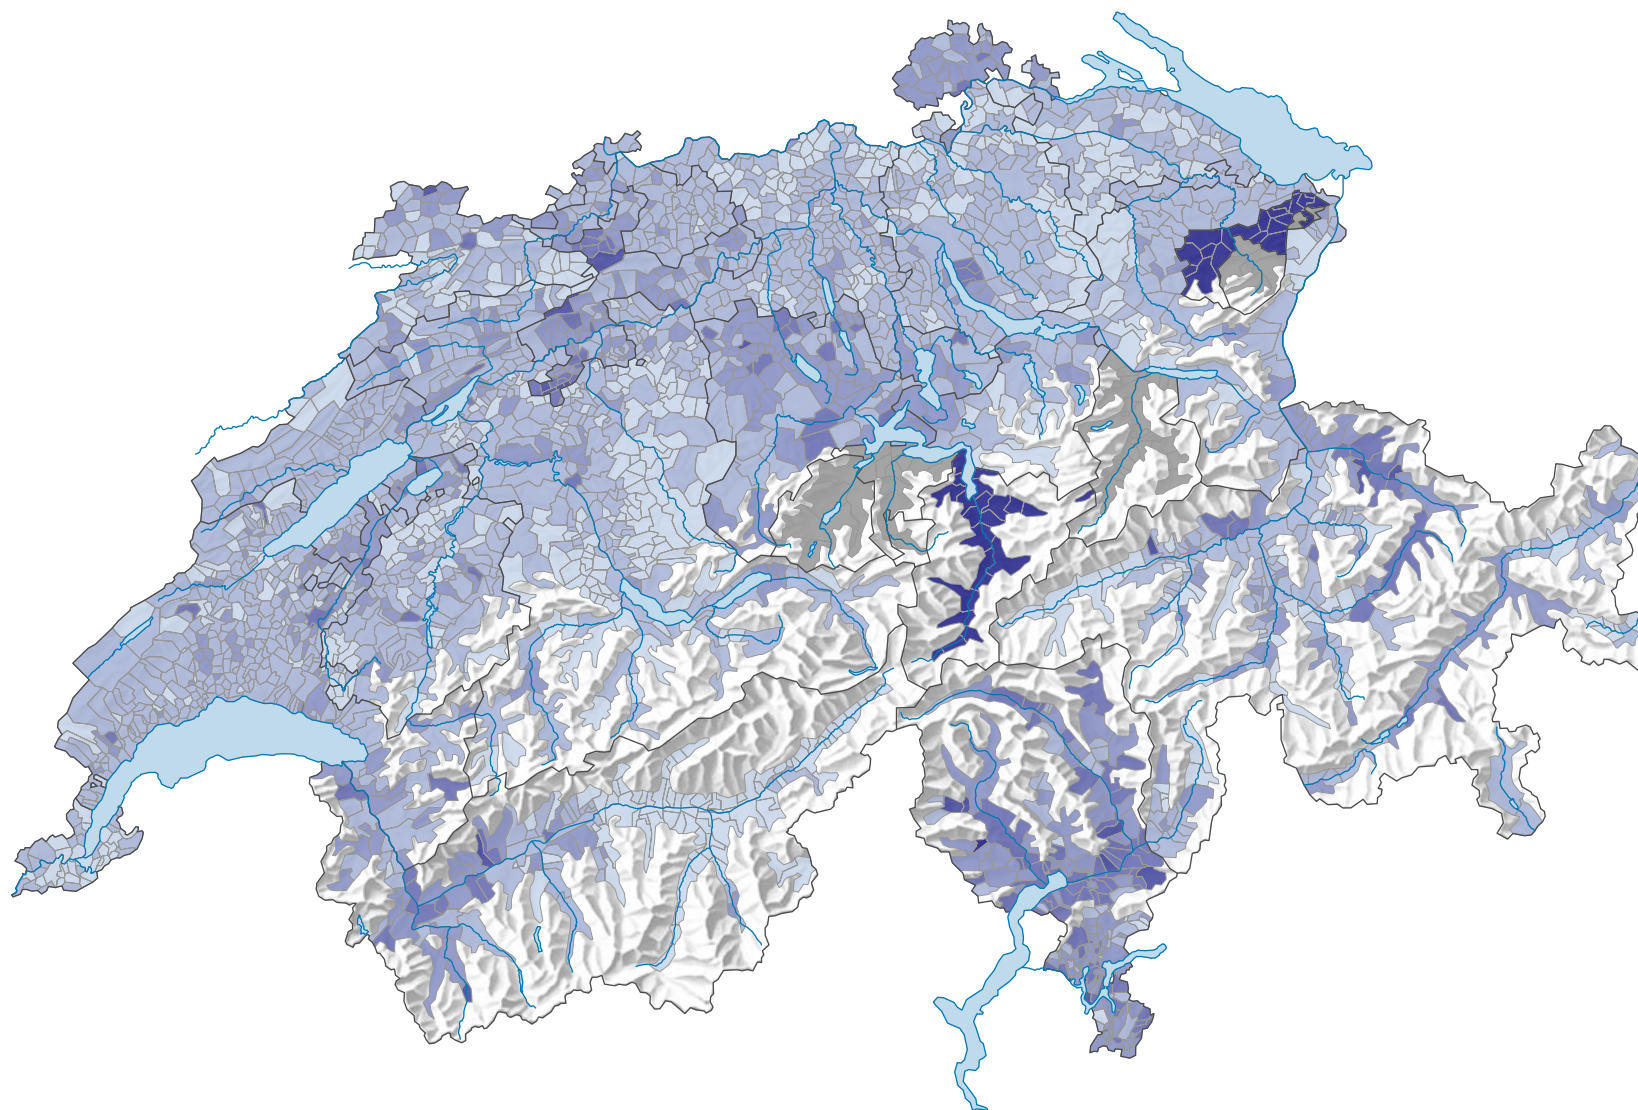

Force du parti radical-démocratique suisse (PRD), en 2007

Force du parti, en %

■ aucune candidature ou élection tacite: voir le glossaire (*)

Suisse: 15,8

0 35 70 km

Niveau géographique:
Communes (politique)