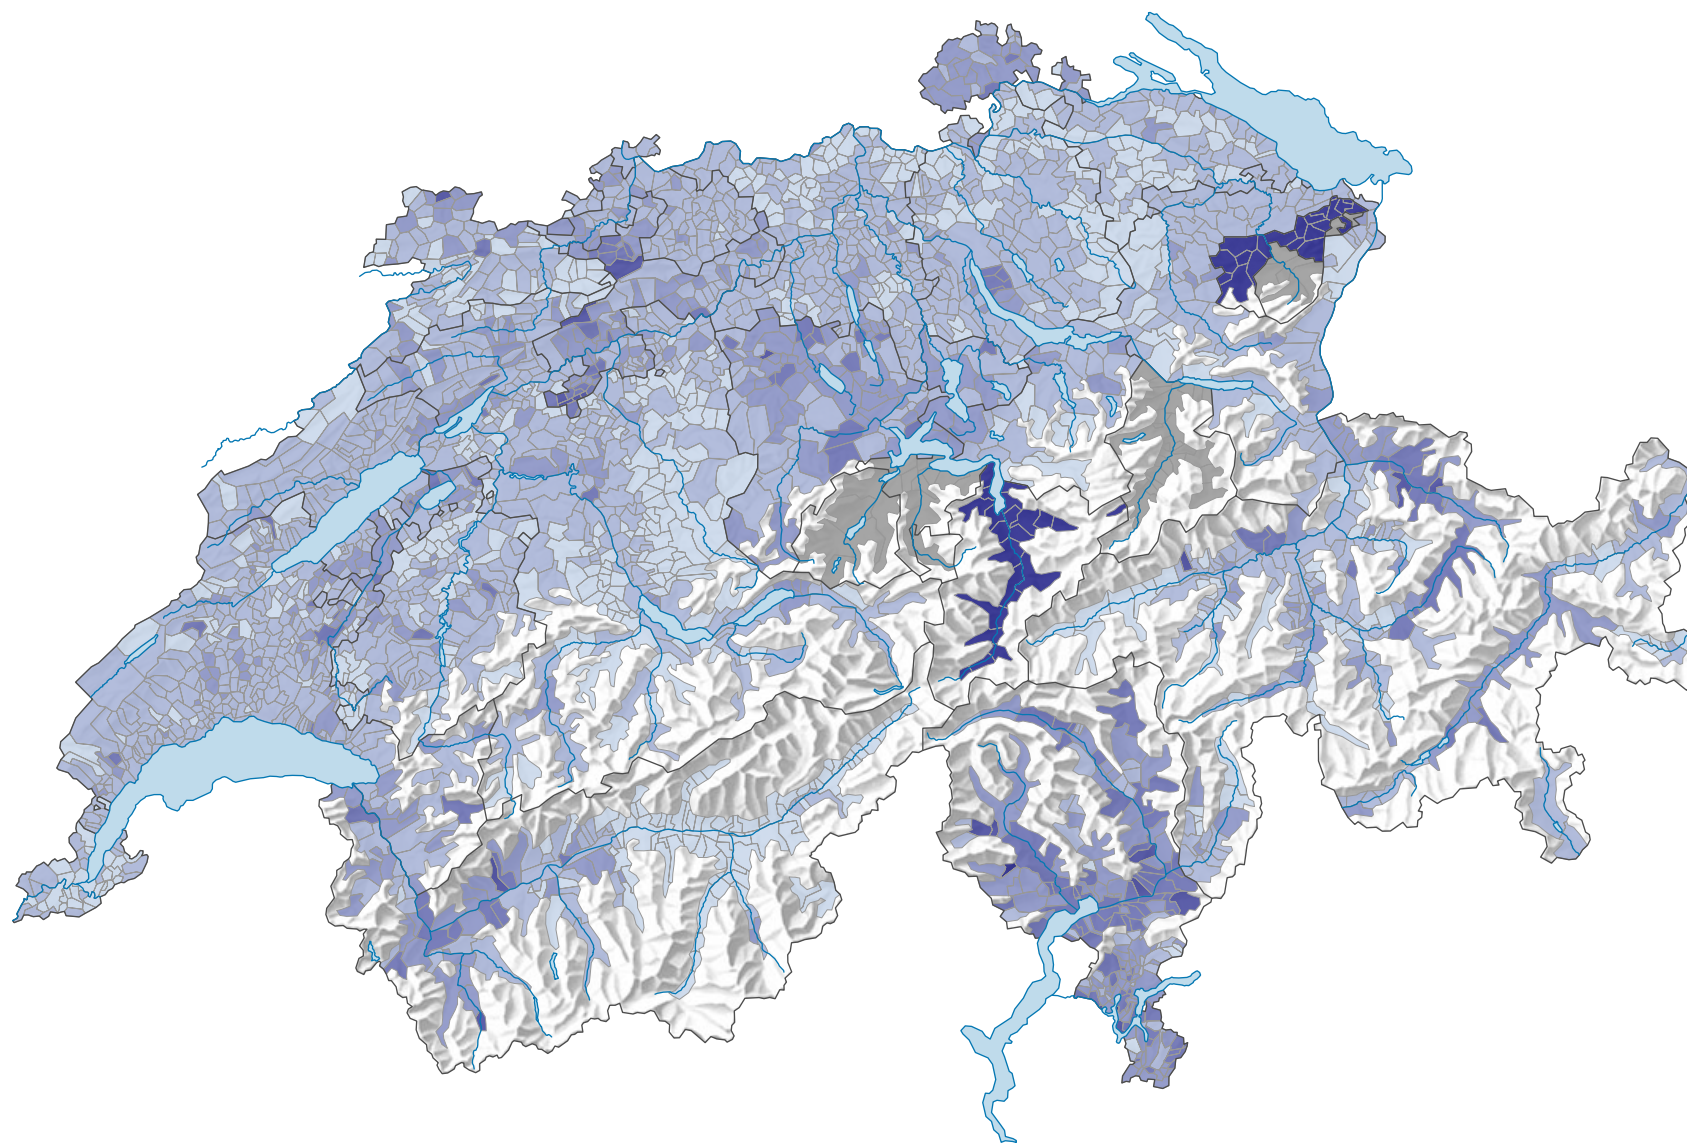

Force du parti radical-démocratique suisse (PRD), en 2007

Force du parti, en %

■ aucune candidature ou élection tacite: voir le glossaire (*)

Suisse: 15,8

0 25 50 km

Niveau géographique:
Communes (politique)