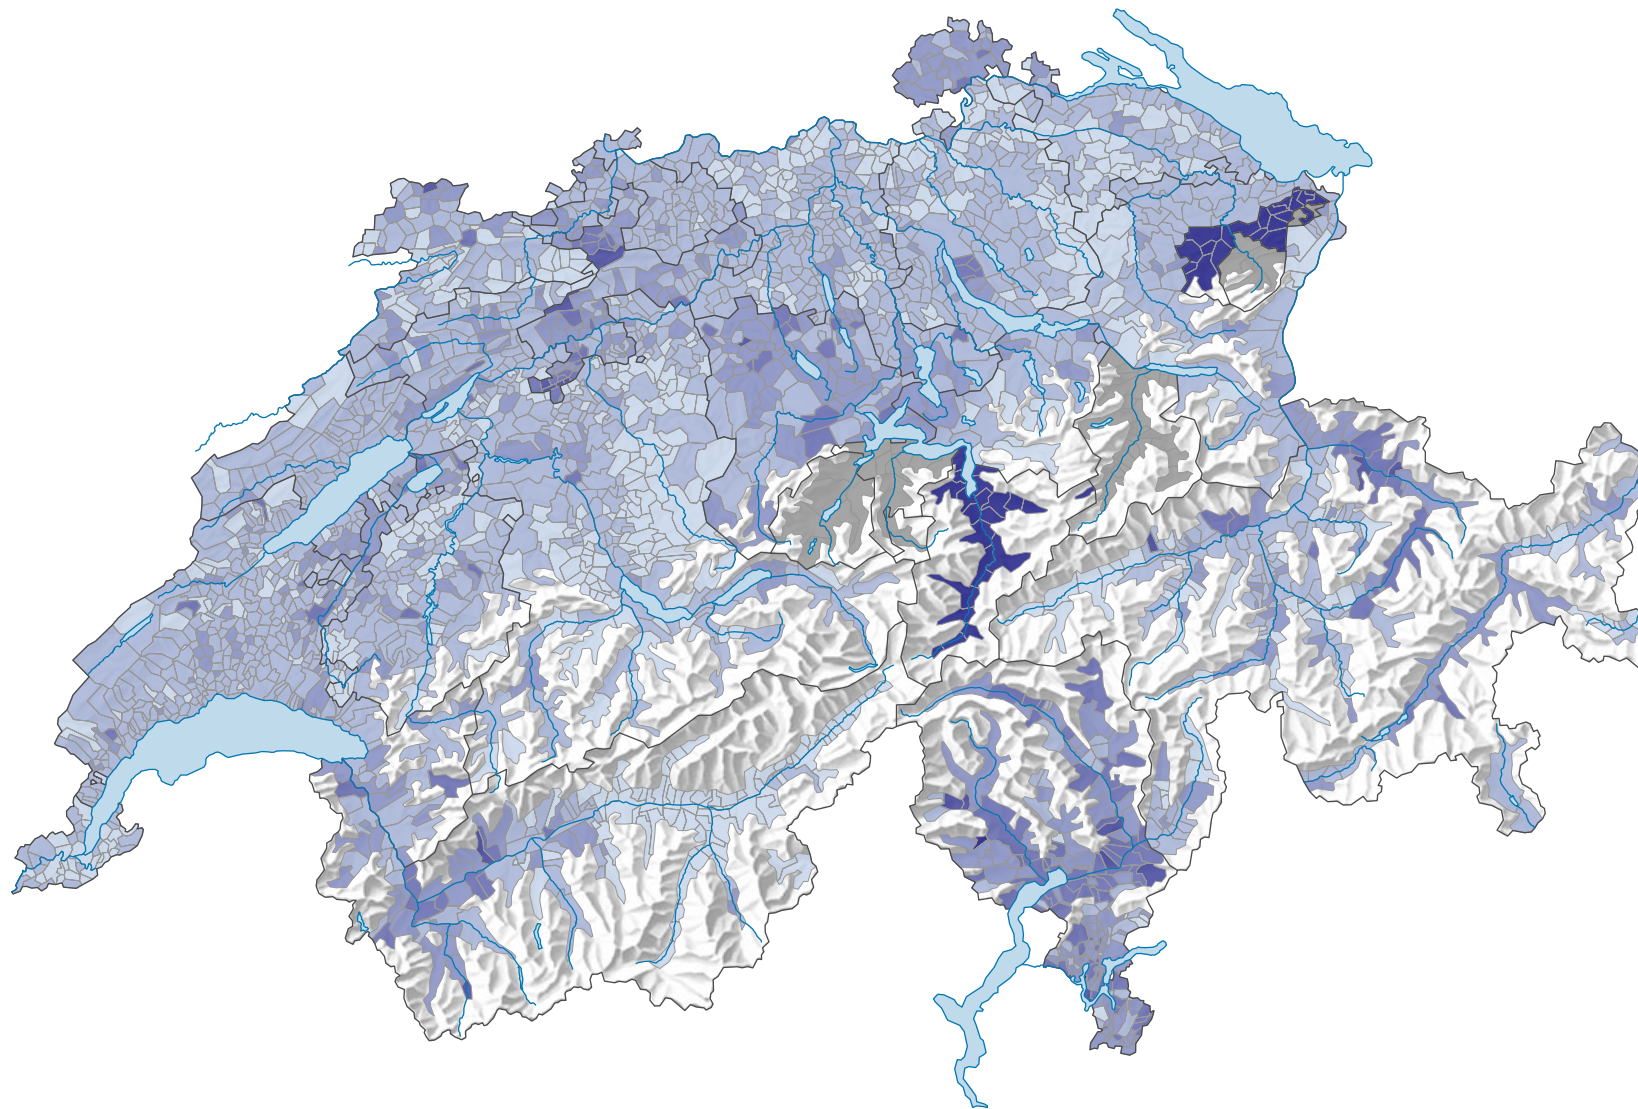

# Parteistärke der Freisinnig-Demokratischen Partei der Schweiz (FDP), 2007

## Parteistärke, in %

Schweiz: 15,8

0 35 70 km

Raumgliederung:  
Gemeinden (Politik)