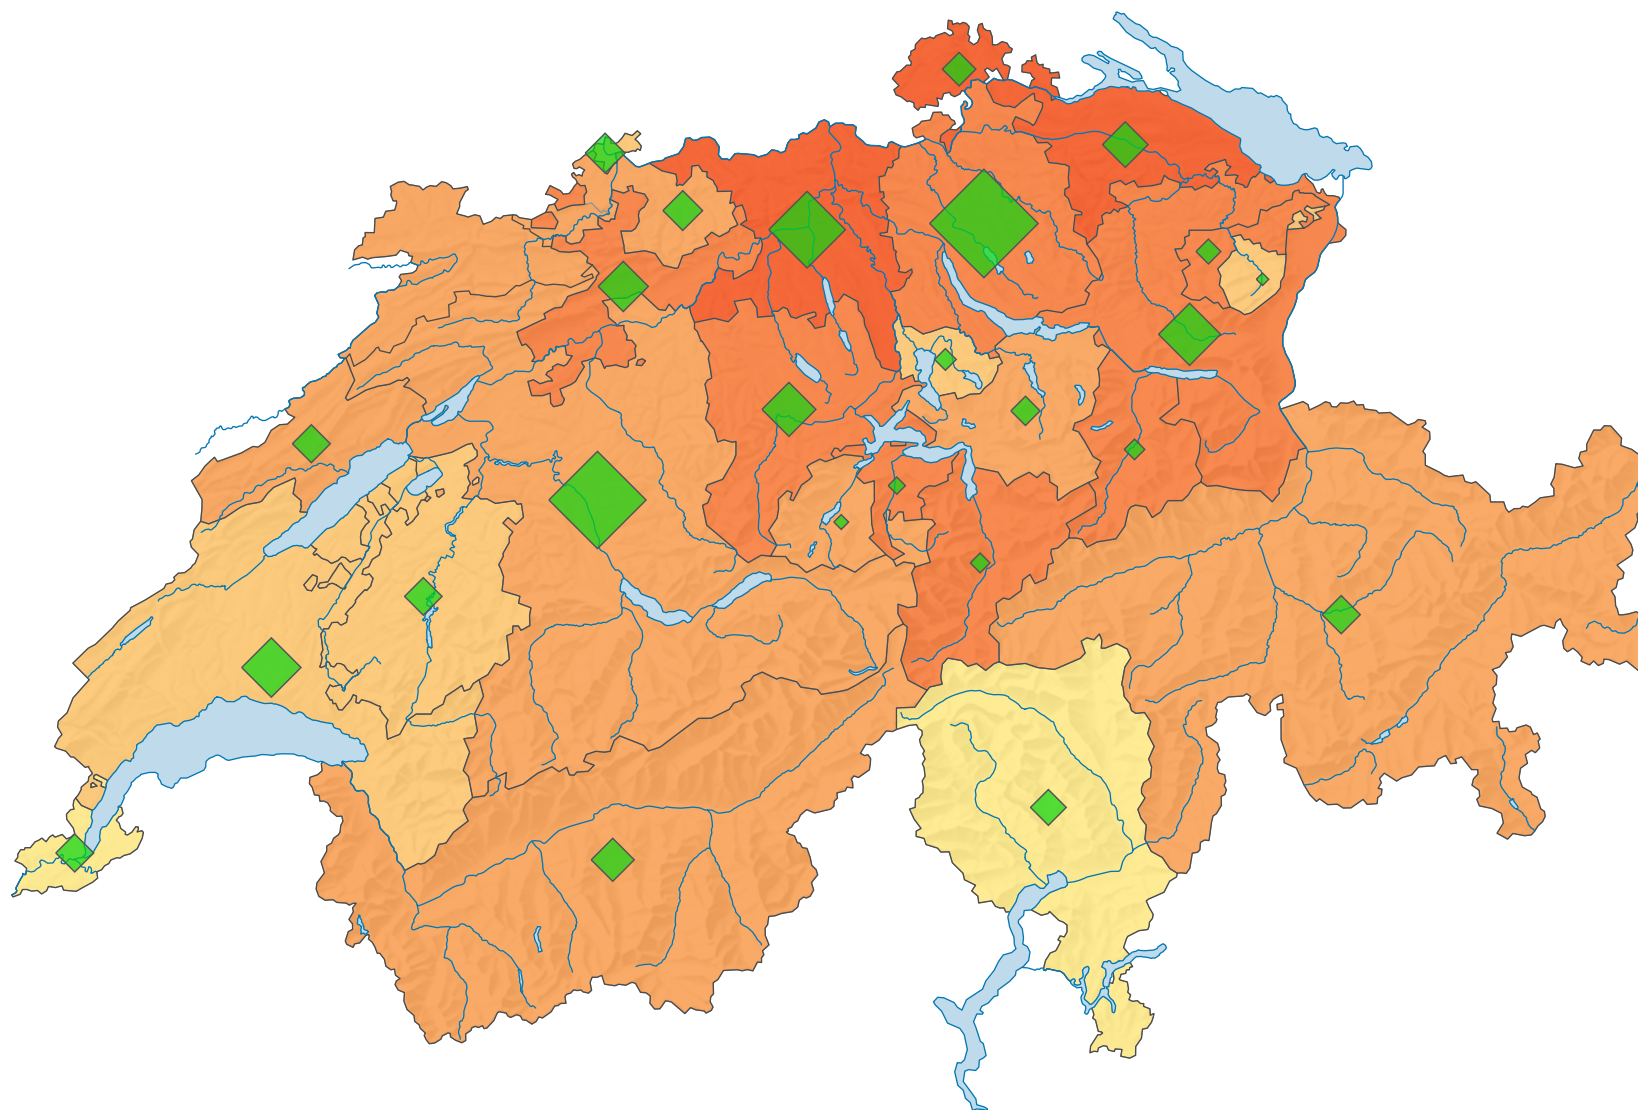

# Participation, votation du 16.10.1966

## Participation en %

Suisse: 48,0

## Nombre de votants

Suisse: 757 978

Pour des raisons de lisibilité, la taille des symboles ayant une valeur inférieure à 2 000 a été augmentée.

0 35 70 km

Niveau géographique:  
Cantons