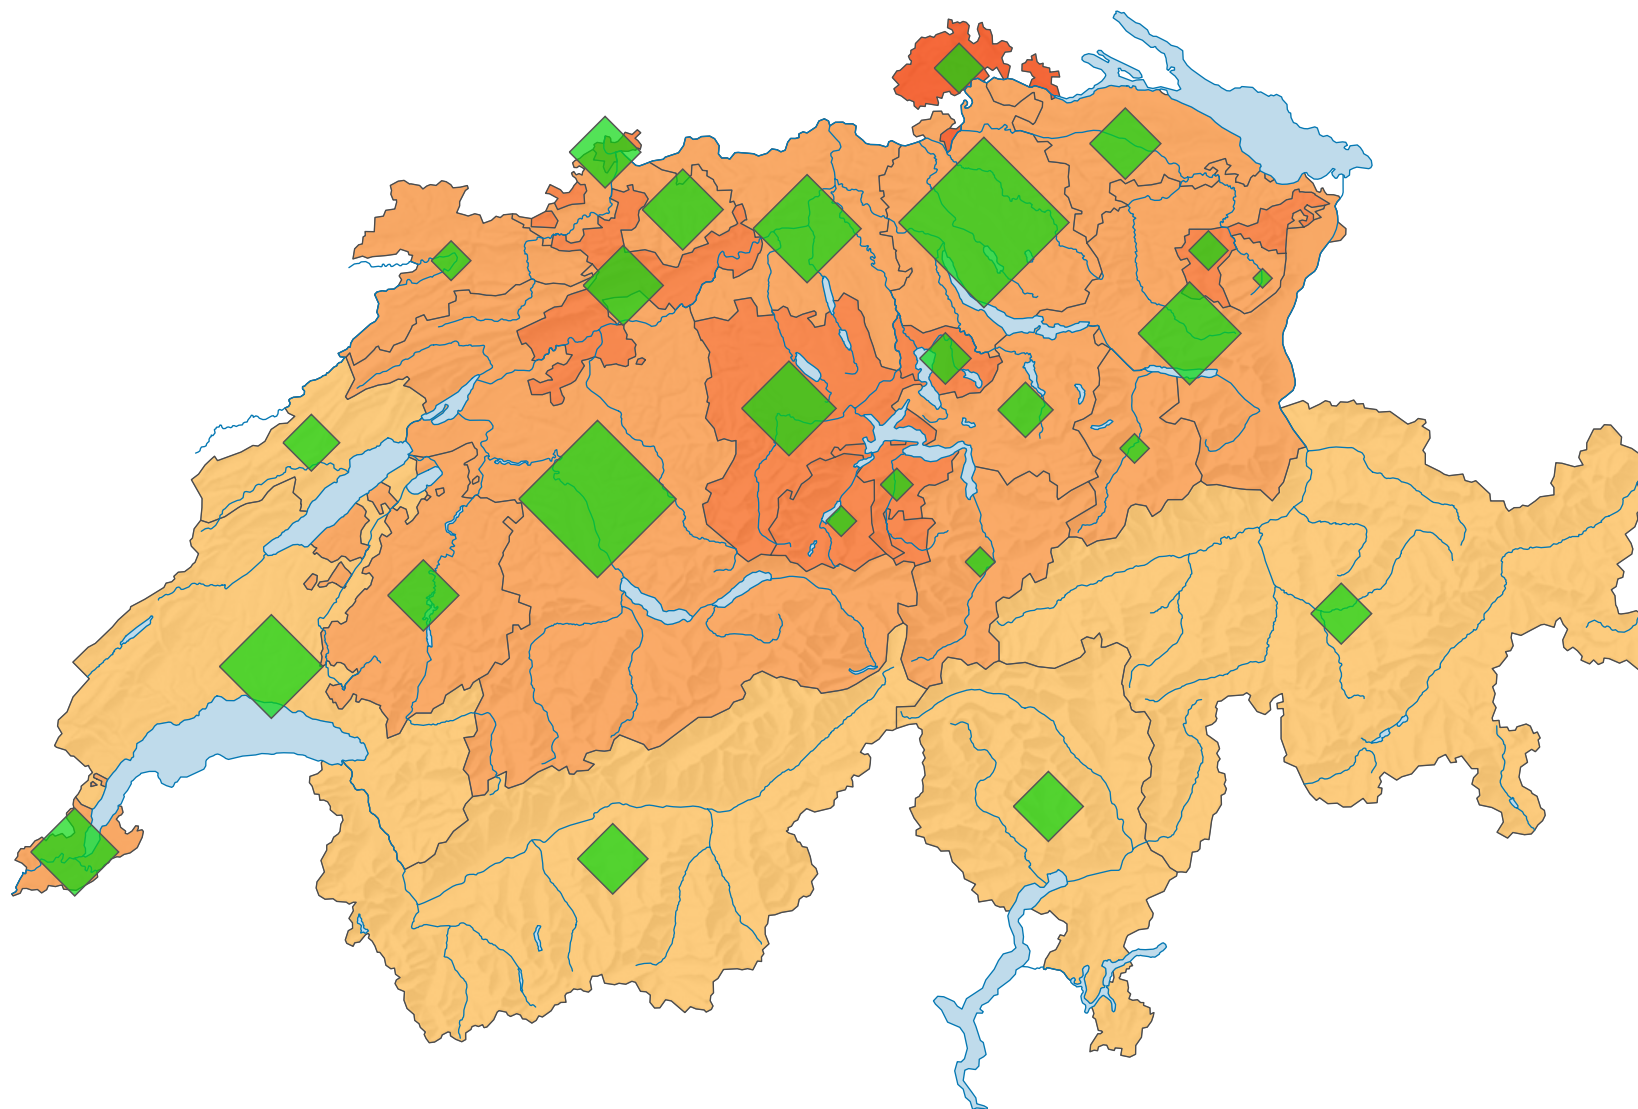

# Stimmbeteiligung, Abstimmung vom 13.06.1999

## Stimmbeteiligung, in %

Schweiz: 45,7

## Anzahl Stimmende

Schweiz: 2 123 718

Symbole mit einem Wert unter 2 000 wurden zur besseren Lesbarkeit visuell vergrößert dargestellt.

0 35 70 km

Raumgliederung:  
Kantone