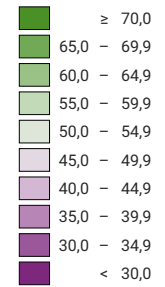

Ja-Stimmenanteil, in %

Schweiz: 39,0

Anzahl gültige Stimmen

Total: 2 109 282

Symbole mit einem Wert unter 2 000 wurden zur besseren Lesbarkeit visuell vergrössert dargestellt.

Raumgliederung:
Kantone