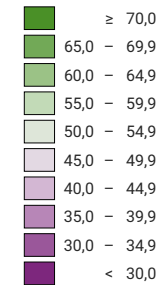

Proportion de "oui" en %

Suisse: 39,0

Bulletins valables

Total: 2 109 282

Pour des raisons de lisibilité, la taille des symboles ayant une valeur inférieure à 1 000 a été augmentée.

Niveau géographique:
Districts