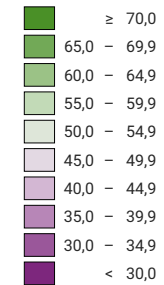

Proportion de "oui" en %

Suisse: 39,0

Bulletins valables

Total: 2 109 282

Pour des raisons de lisibilité, la taille des symboles ayant une valeur inférieure à 500 a été augmentée.

0 35 70 km

Niveau géographique:
Communes (politique)