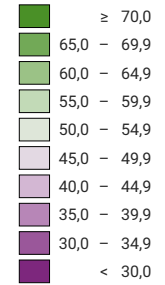

Ja-Stimmenanteil, in %

Schweiz: 39,0

Anzahl gültige Stimmen

Total: 2 109 282

Symbole mit einem Wert unter 500 wurden zur besseren Lesbarkeit visuell vergrössert dargestellt.

Raumgliederung:
Gemeinden (Politik)