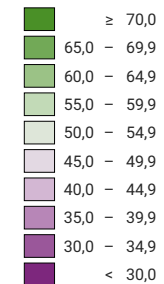

Proportion de "oui" en %

Suisse: 30,3

Bulletins valables

Total: 2 049 783

Pour des raisons de lisibilité, la taille des symboles ayant une valeur inférieure à 1 000 a été augmentée.

0 35 70 km

Niveau géographique:
Districts