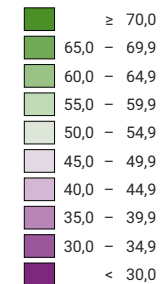

Proportion de "oui" en %

Suisse: 30,3

Bulletins valables

Total: 2 049 783

Pour des raisons de lisibilité, la taille des symboles ayant une valeur inférieure à 1 000 a été augmentée.

0 25 50 km

Niveau géographique:
Districts