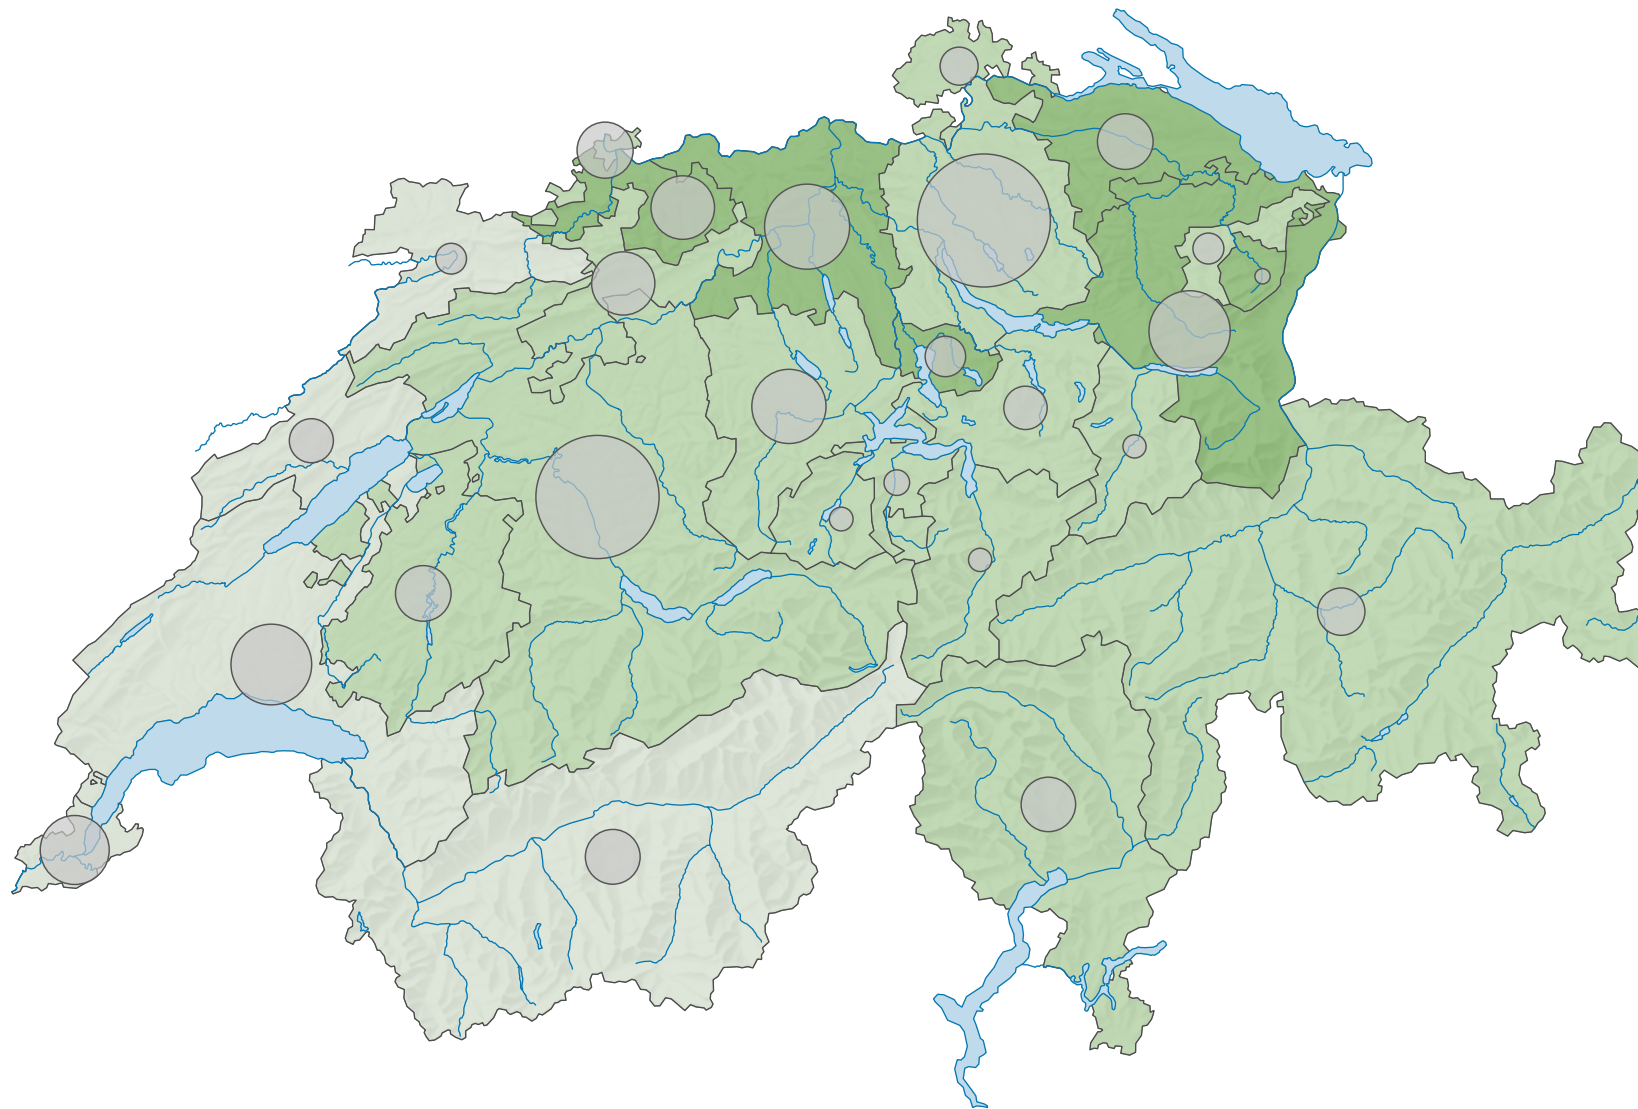

Bundesbeschluss über dringliche Massnahmen im Asyl- und Ausländerbereich, Abstimmung vom 13.06.1999

Ja-Stimmenanteil, in %

Schweiz: 70,8

Anzahl gültige Stimmen

Total: 2 043 892

Symbole mit einem Wert unter 2 000 wurden zur besseren Lesbarkeit visuell vergrössert dargestellt.

0 35 70 km

Raumgliederung:
Kantone