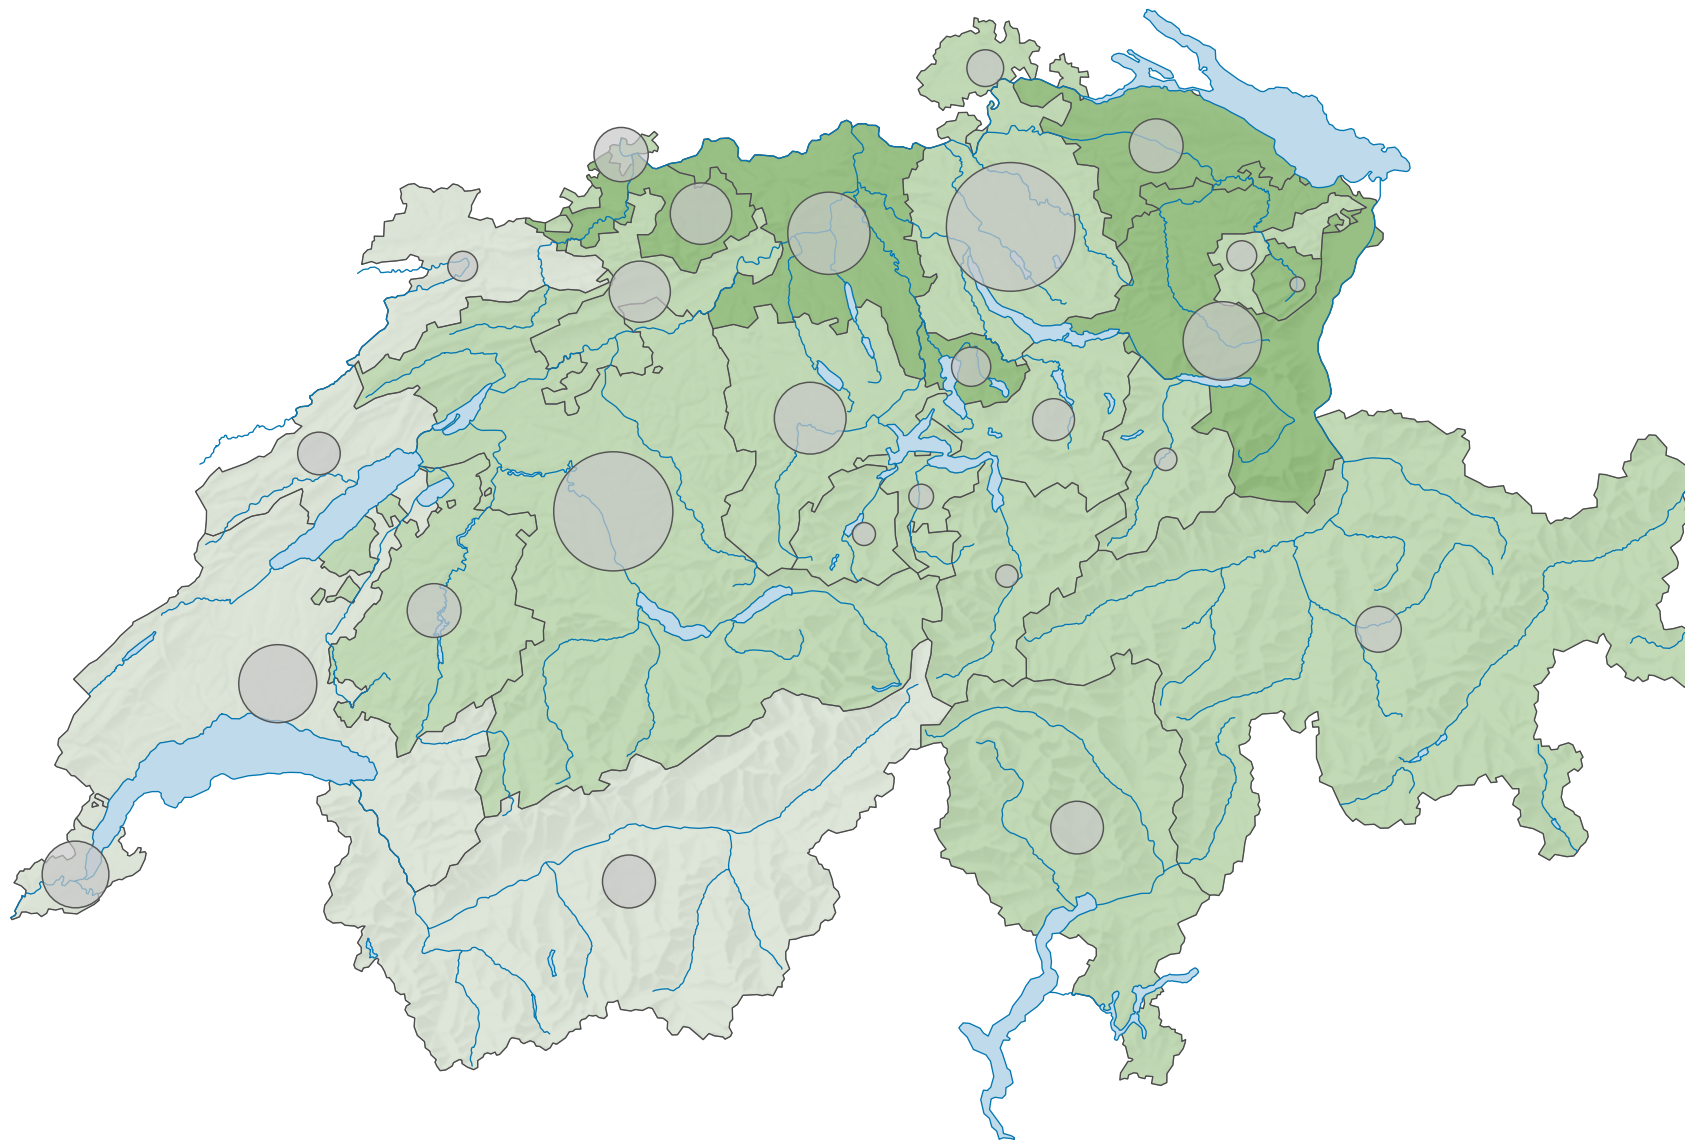

Bundesbeschluss über dringliche Massnahmen im Asyl- und Ausländerbereich, Abstimmung vom 13.06.1999

Ja-Stimmenanteil, in %

Schweiz: 70,8

Anzahl gültige Stimmen

Total: 2 043 892

Symbole mit einem Wert unter 2 000 wurden zur besseren Lesbarkeit visuell vergrössert dargestellt.

0 25 50 km

Raumgliederung:
Kantone