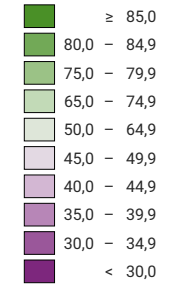

Proportion de "oui" en %

Suisse: 70,6

Bulletins valables

Total: 2 044 526

Pour des raisons de lisibilité, la taille des symboles ayant une valeur inférieure à 2 000 a été augmentée.

Niveau géographique:
Cantons