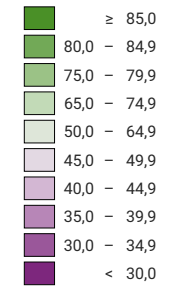

Ja-Stimmenanteil, in %

Schweiz: 70,6

Anzahl gültige Stimmen

Total: 2 044 526

Symbole mit einem Wert unter 2 000 wurden zur besseren Lesbarkeit visuell vergrössert dargestellt.

Raumgliederung:
Kantone