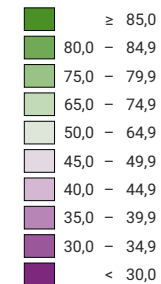

Proportion de "oui" en %

Suisse: 70,6

Bulletins valables

Total: 2 044 526

Pour des raisons de lisibilité, la taille des symboles ayant une valeur inférieure à 1 000 a été augmentée.

Niveau géographique:
Districts