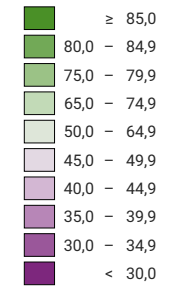

Ja-Stimmenanteil, in %

Schweiz: 70,6

Anzahl gültige Stimmen

Total: 2 044 526

Symbole mit einem Wert unter 1 000 wurden zur besseren Lesbarkeit visuell vergrößert dargestellt.

Raumgliederung:
Bezirke