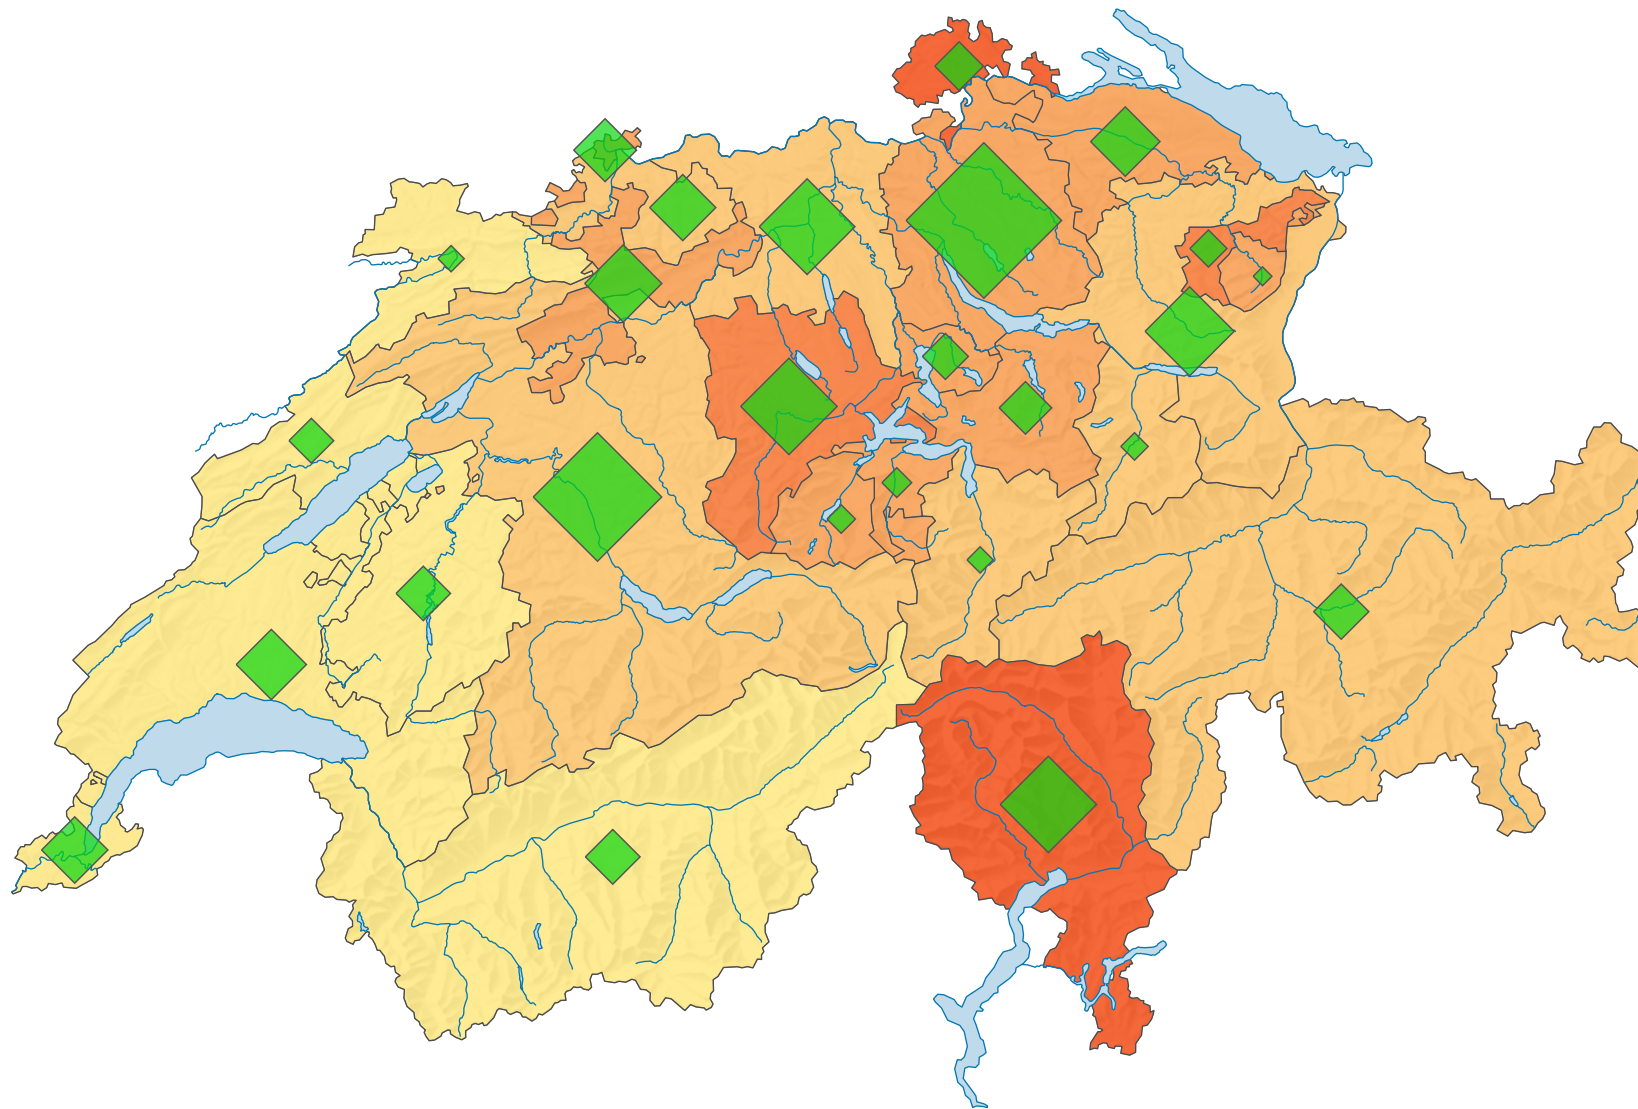

Participation, votation du 18.04.1999

Participation en %

Suisse: 35,9

Nombre de votants

Suisse: 1 666 869

Pour des raisons de lisibilité, la taille des symboles ayant une valeur inférieure à 2 000 a été augmentée.

Niveau géographique:
Cantons