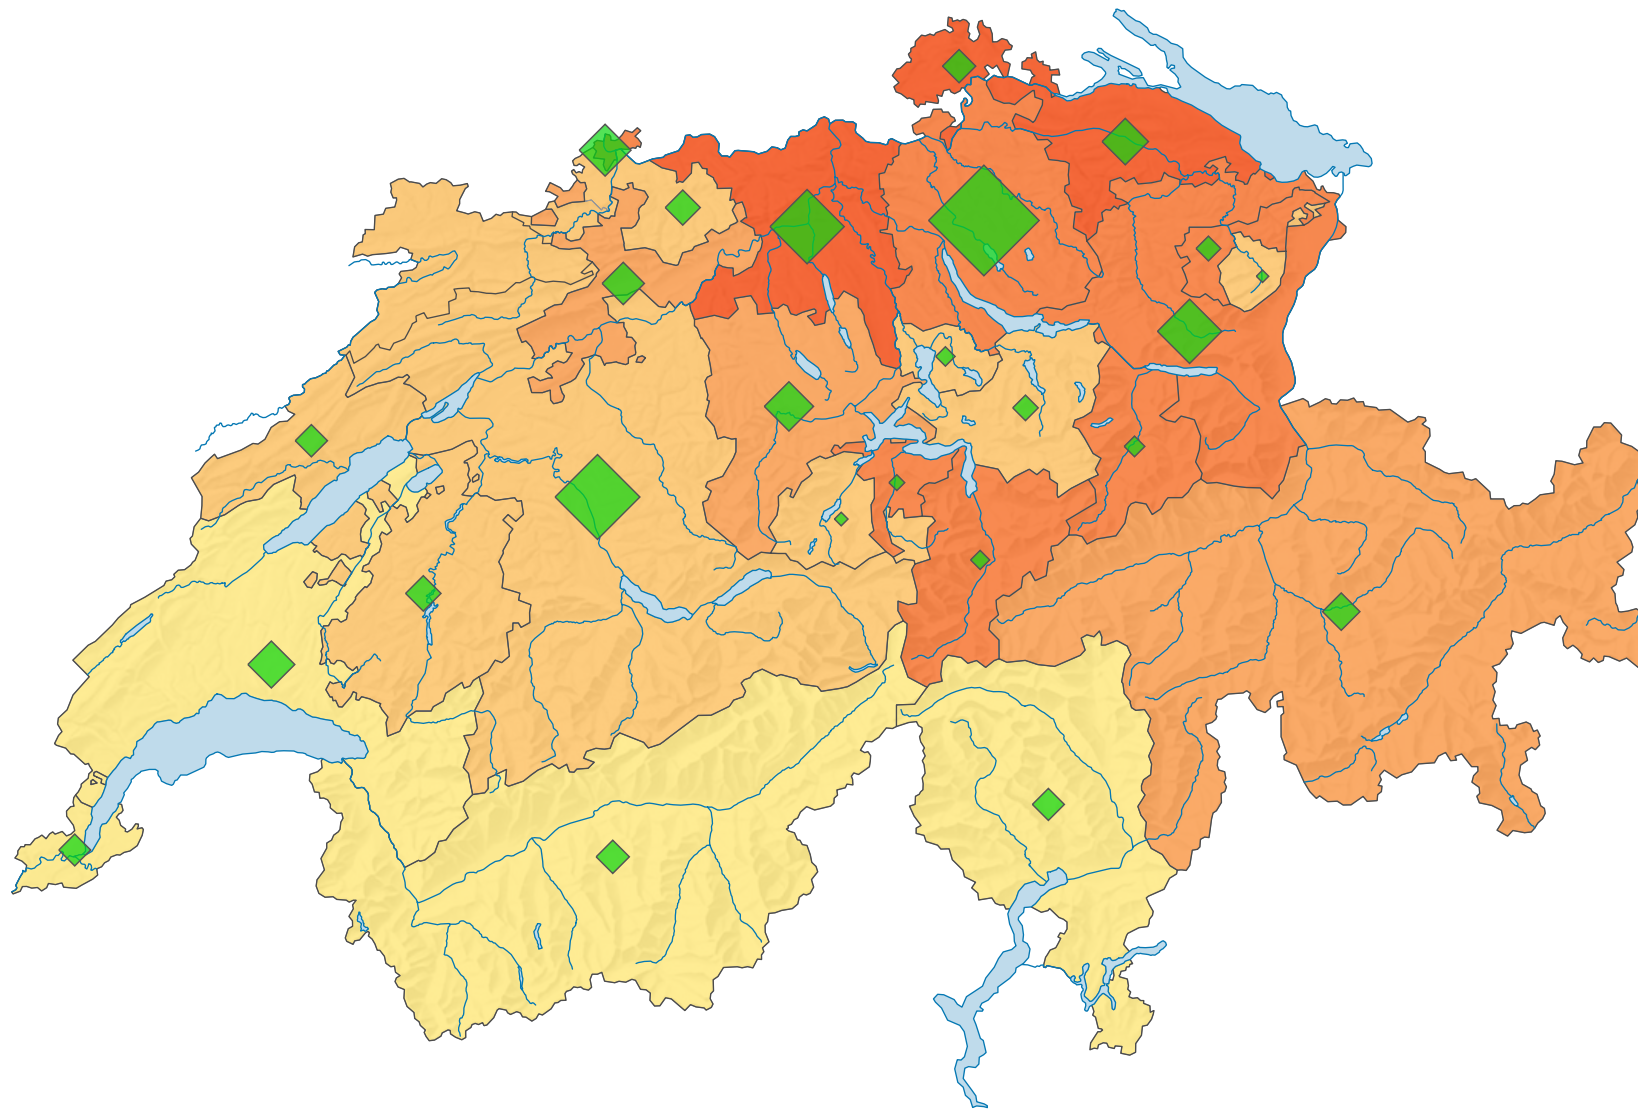

Stimmbeteiligung, Abstimmung vom 02.02.1964

Stimmbeteiligung, in %

Schweiz: 44,3

Anzahl Stimrende

Schweiz: 679 971

Symbole mit einem Wert unter 2 000 wurden zur besseren Lesbarkeit visuell vergrössert dargestellt.

0 35 70 km

Raumgliederung:
Kantone