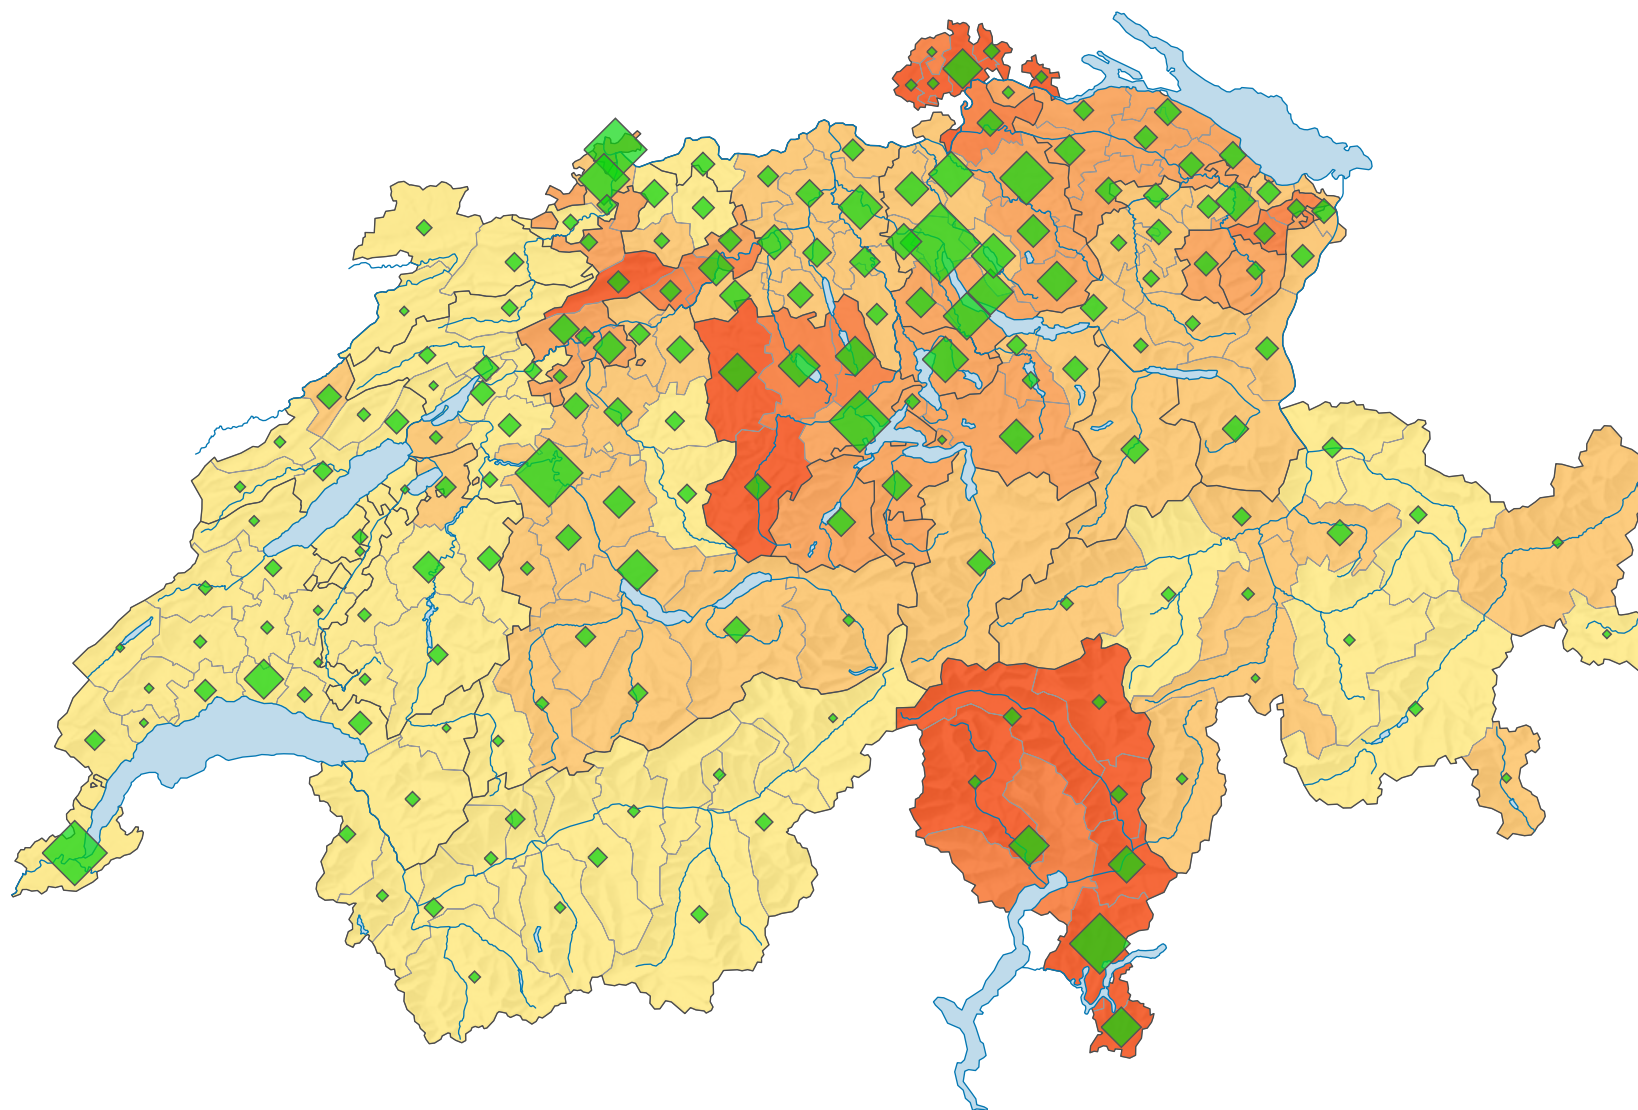

# Participation, votation du 18.04.1999

## Participation en %

Suisse: 35,9

## Nombre de votants

Suisse: 1 666 869

Pour des raisons de lisibilité, la taille des symboles ayant une valeur inférieure à 1 000 a été augmentée.

0 35 70 km

Niveau géographique:  
Districts