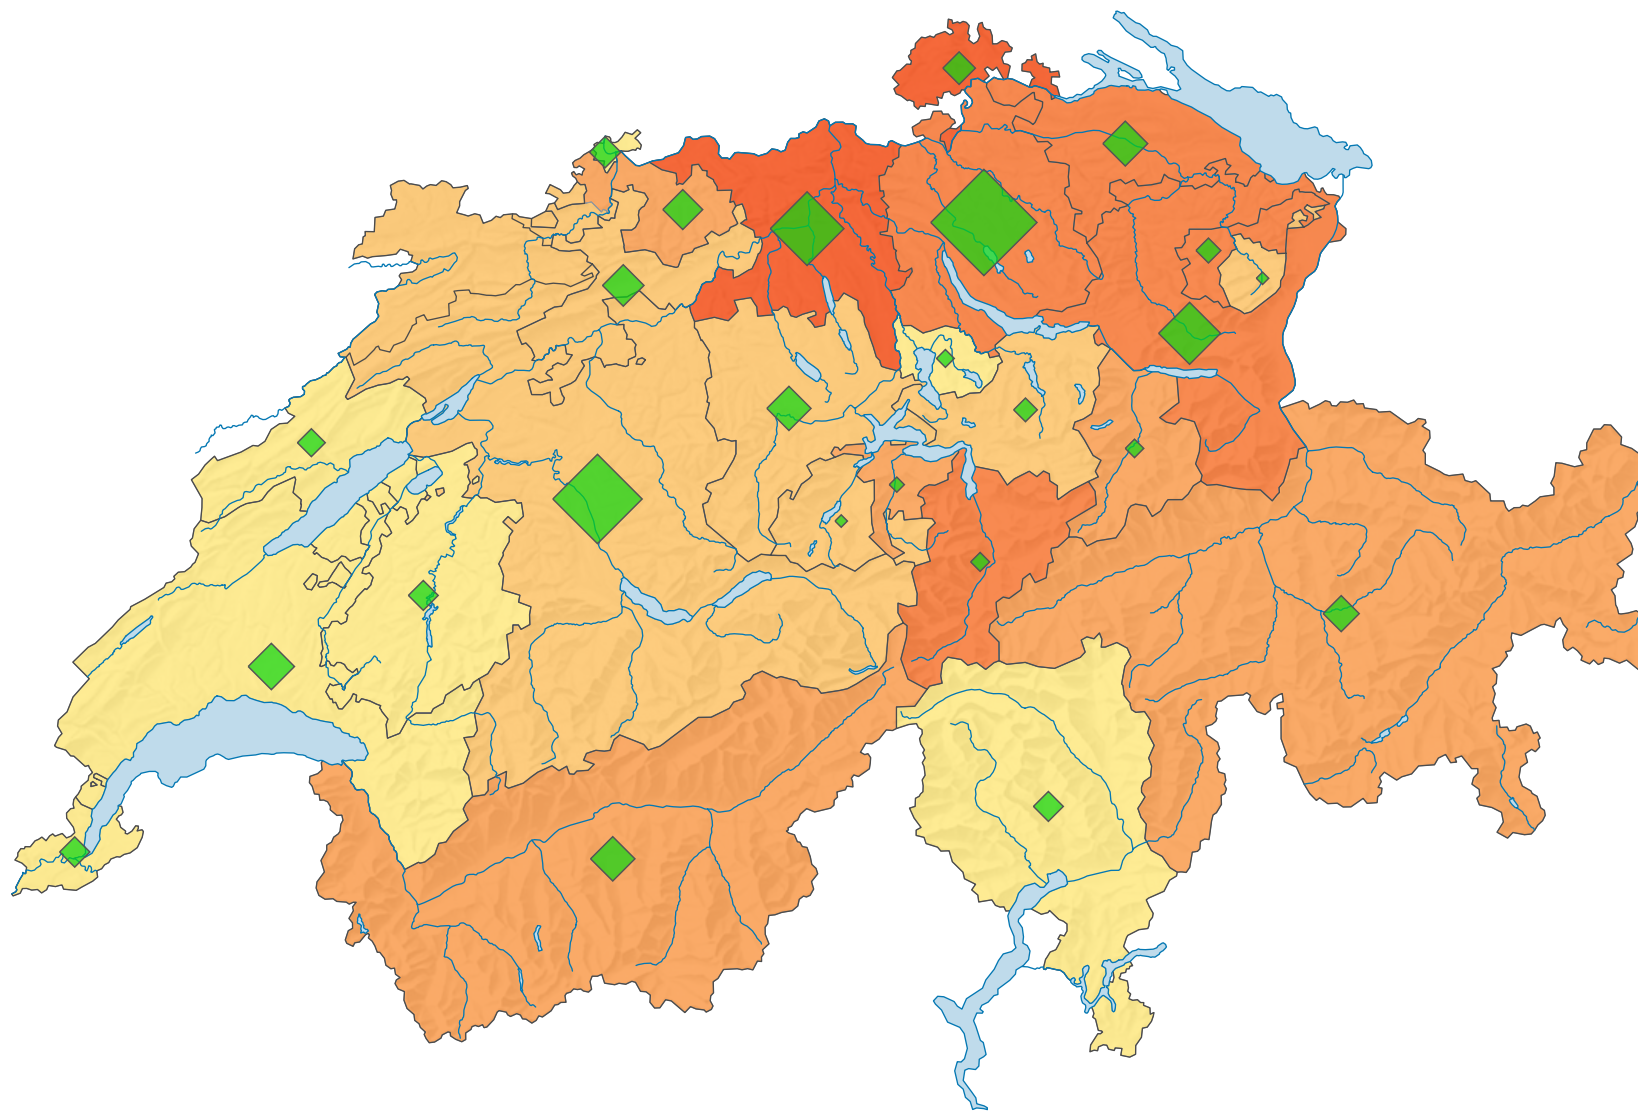

Stimmbeteiligung, Abstimmung vom 08.12.1963

Stimmbeteiligung, in %

Schweiz: 41,8

Anzahl Stimmende

Schweiz: 640 404

Symbole mit einem Wert unter 2 000 wurden zur besseren Lesbarkeit visuell vergrößert dargestellt.

0 35 70 km

Raumgliederung:
Kantone