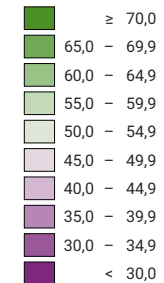

Proportion de "oui" en %

Suisse: 59,2

Bulletins valables

Total: 1 638 468

Pour des raisons de lisibilité, la taille des symboles ayant une valeur inférieure à 1 000 a été augmentée.

0 25 50 km

Niveau géographique:
Districts