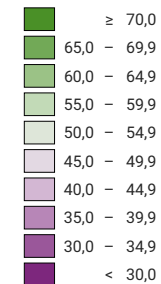

Proportion de "oui" en %

Suisse: 59,2

Bulletins valables

Total: 1 638 468

Pour des raisons de lisibilité, la taille des symboles ayant une valeur inférieure à 500 a été augmentée.

Niveau géographique:  
Communes (politique)