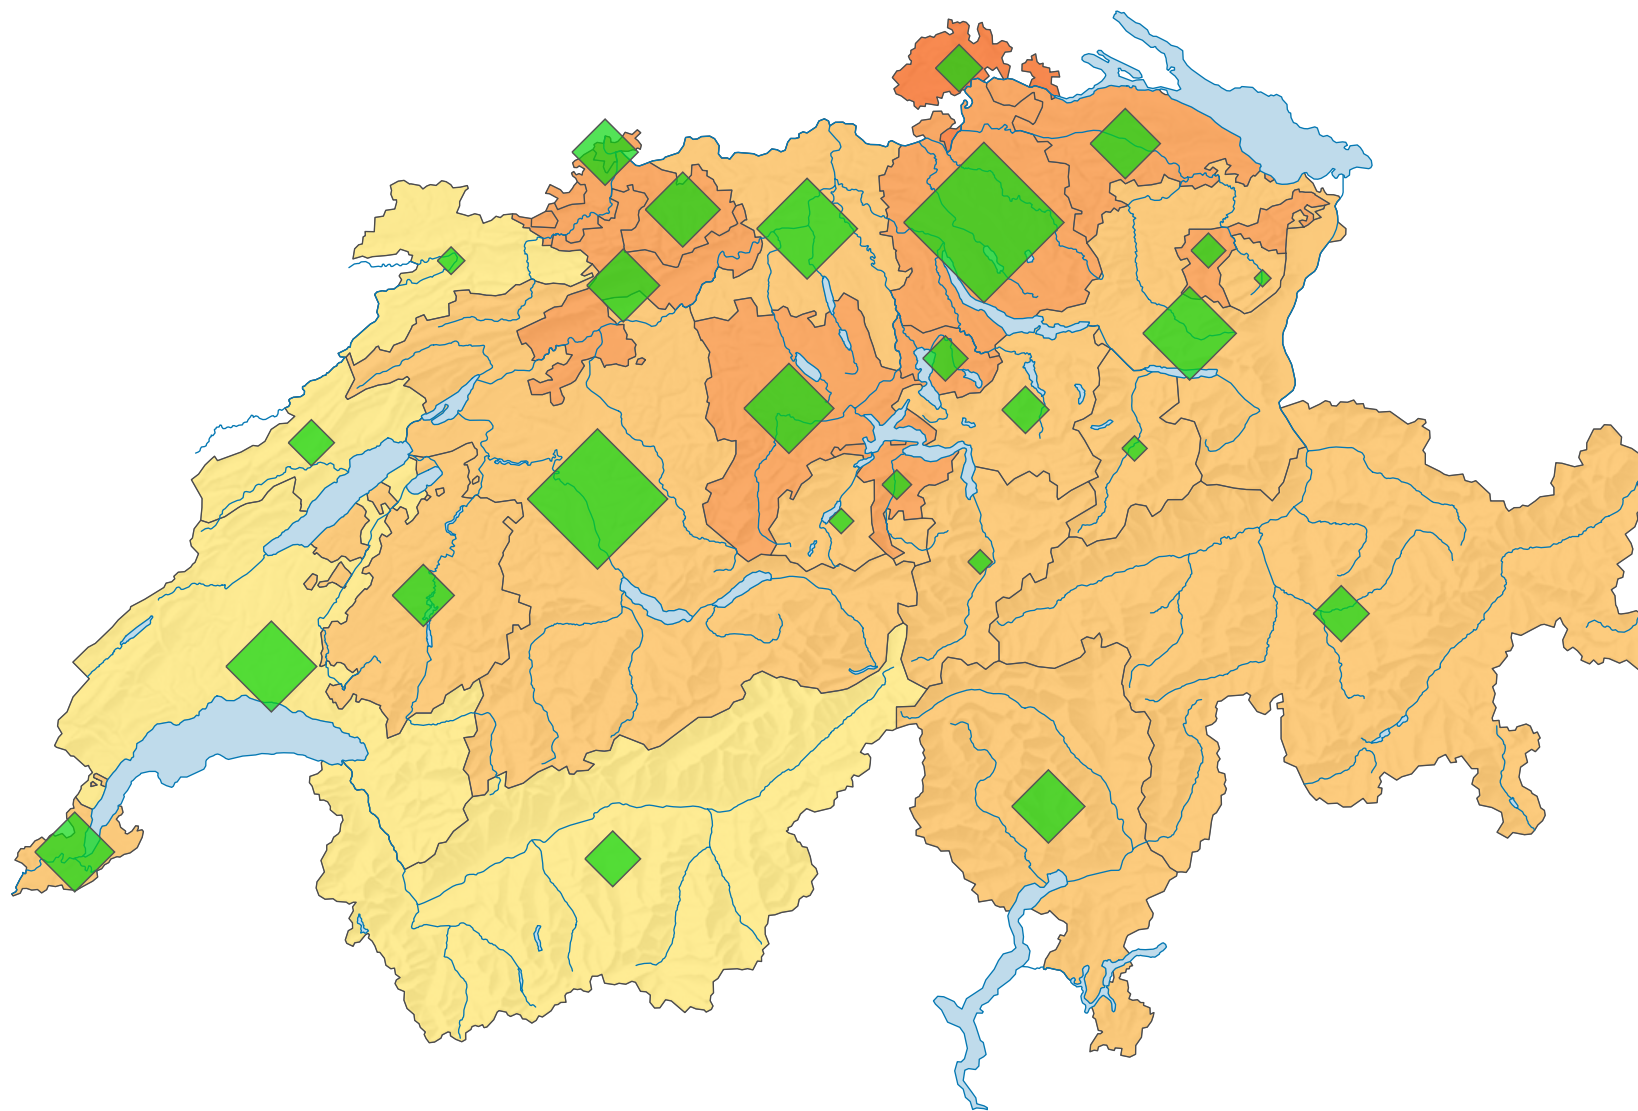

# Stimmbeteiligung, Abstimmung vom 07.02.1999

## Stimmbeteiligung, in %

Schweiz: 38,0

## Anzahl Stimmende

Schweiz: 1 765 331

Symbole mit einem Wert unter 2 000 wurden zur besseren Lesbarkeit visuell vergrößert dargestellt.

0 35 70 km

Raumgliederung:  
Kantone