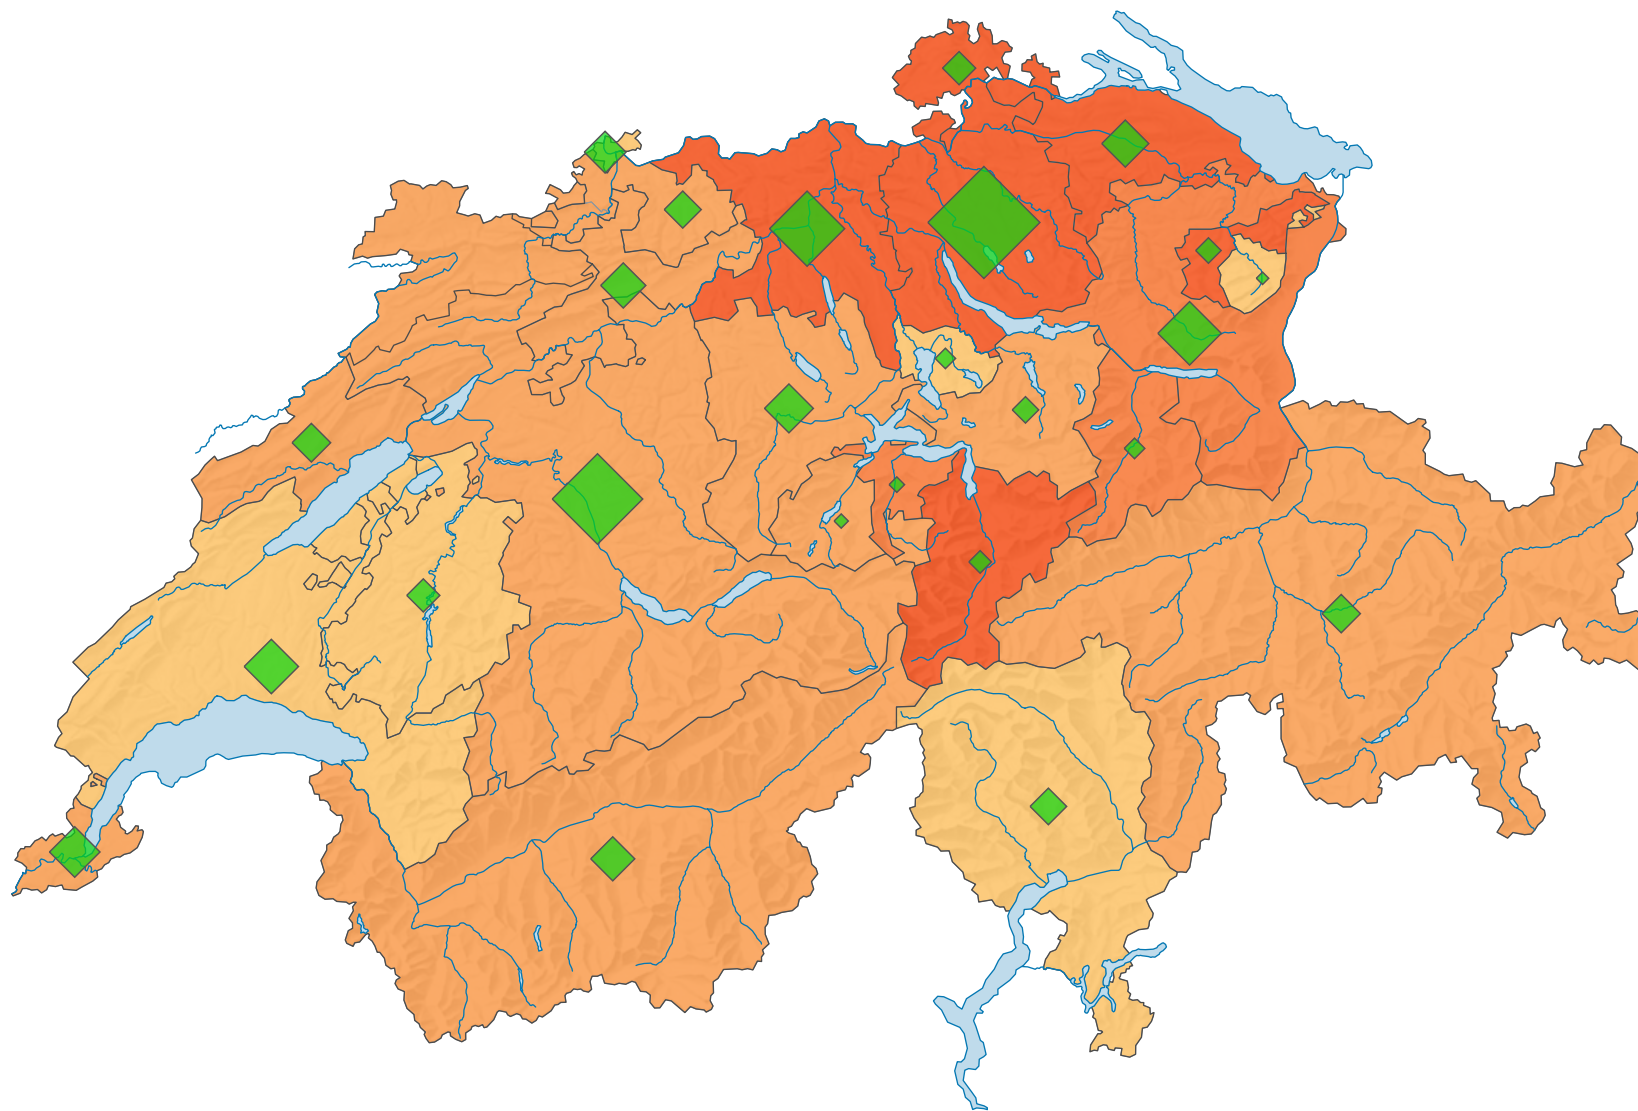

Stimmbeteiligung, Abstimmung vom 26.05.1963

Stimmbeteiligung, in %

Schweiz: 48,8

Anzahl Stimmende

Schweiz: 743 469

Symbole mit einem Wert unter 2 000 wurden zur besseren Lesbarkeit visuell vergrössert dargestellt.

0 35 70 km

Raumgliederung:
Kantone