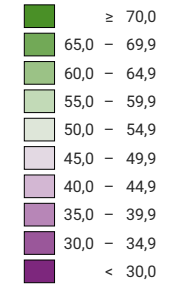

Ja-Stimmenanteil, in %

Schweiz: 41,3

Anzahl gültige Stimmen

Total: 1 746 742

Symbole mit einem Wert unter 1 000 wurden zur besseren Lesbarkeit visuell vergrößert dargestellt.

Raumgliederung:
Bezirke