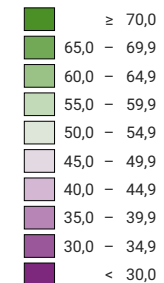

Proportion de "oui" en %

Suisse: 41,3

Bulletins valables

Total: 1 746 742

Pour des raisons de lisibilité, la taille des symboles ayant une valeur inférieure à 500 a été augmentée.

0 35 70 km

Niveau géographique:
Communes (politique)