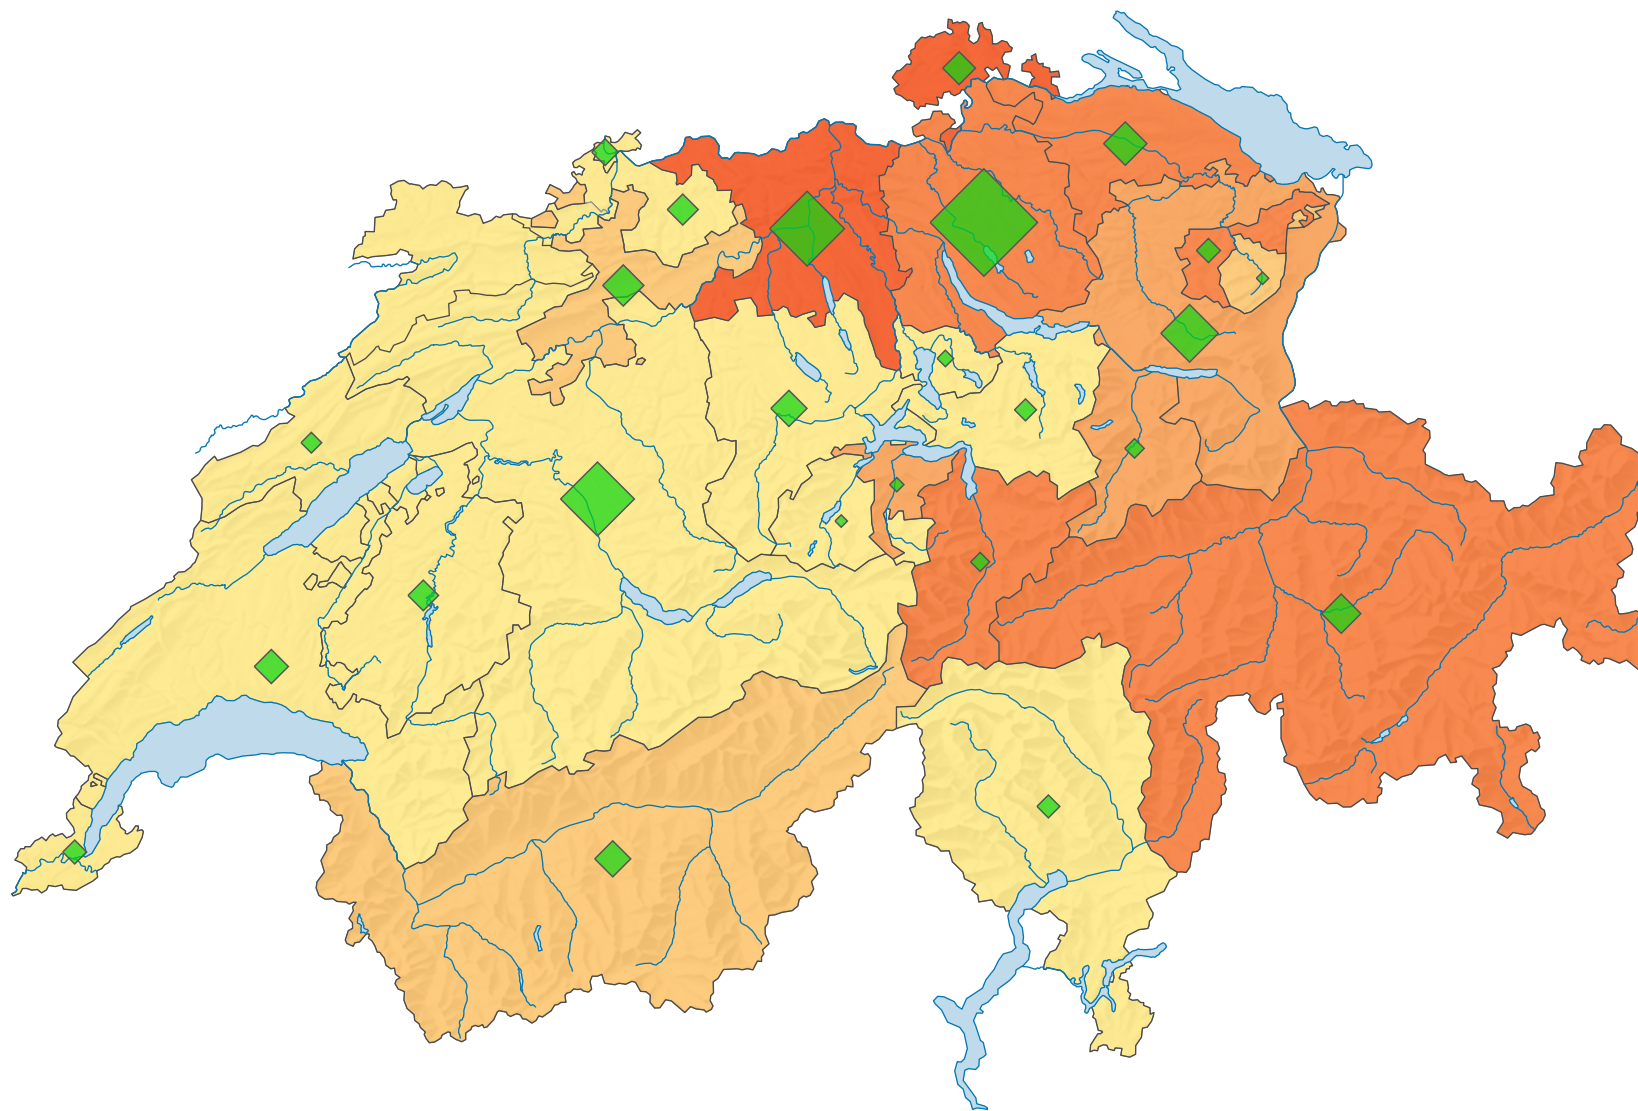

# Participation, votation du 04.11.1962

## Participation en %

Suisse: 36,3

## Nombre de votants

Suisse: 550 467

Pour des raisons de lisibilité, la taille des symboles ayant une valeur inférieure à 2 000 a été augmentée.

0 35 70 km

Niveau géographique:  
Cantons