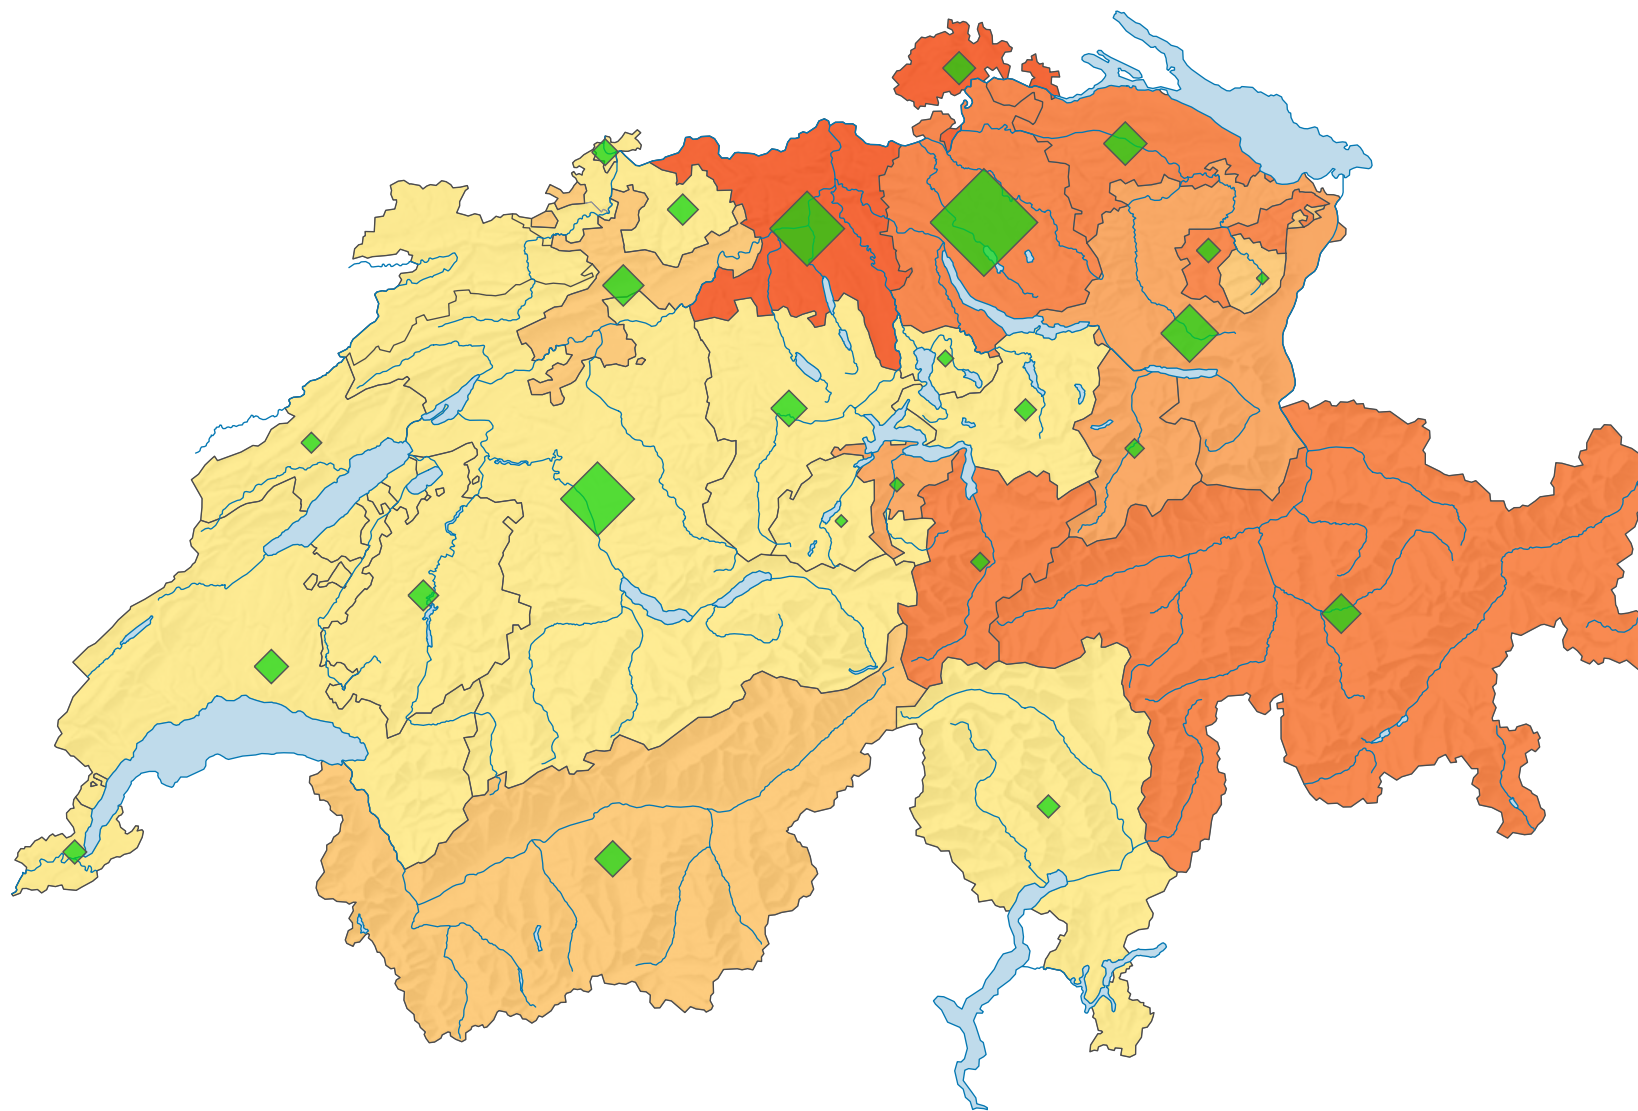

Stimmbeteiligung, Abstimmung vom 04.11.1962

Stimmbeteiligung, in %

Schweiz: 36,3

Anzahl Stimmende

Schweiz: 550 467

Symbole mit einem Wert unter 2 000 wurden zur besseren Lesbarkeit visuell vergrößert dargestellt.

0 35 70 km

Raumgliederung:
Kantone