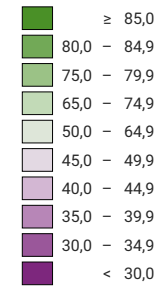

Ja-Stimmenanteil, in %

Schweiz: 87,8

Anzahl gültige Stimmen

Total: 1 711 188

Symbole mit einem Wert unter 1 000 wurden zur besseren Lesbarkeit visuell vergrössert dargestellt.

Raumgliederung:
Bezirke