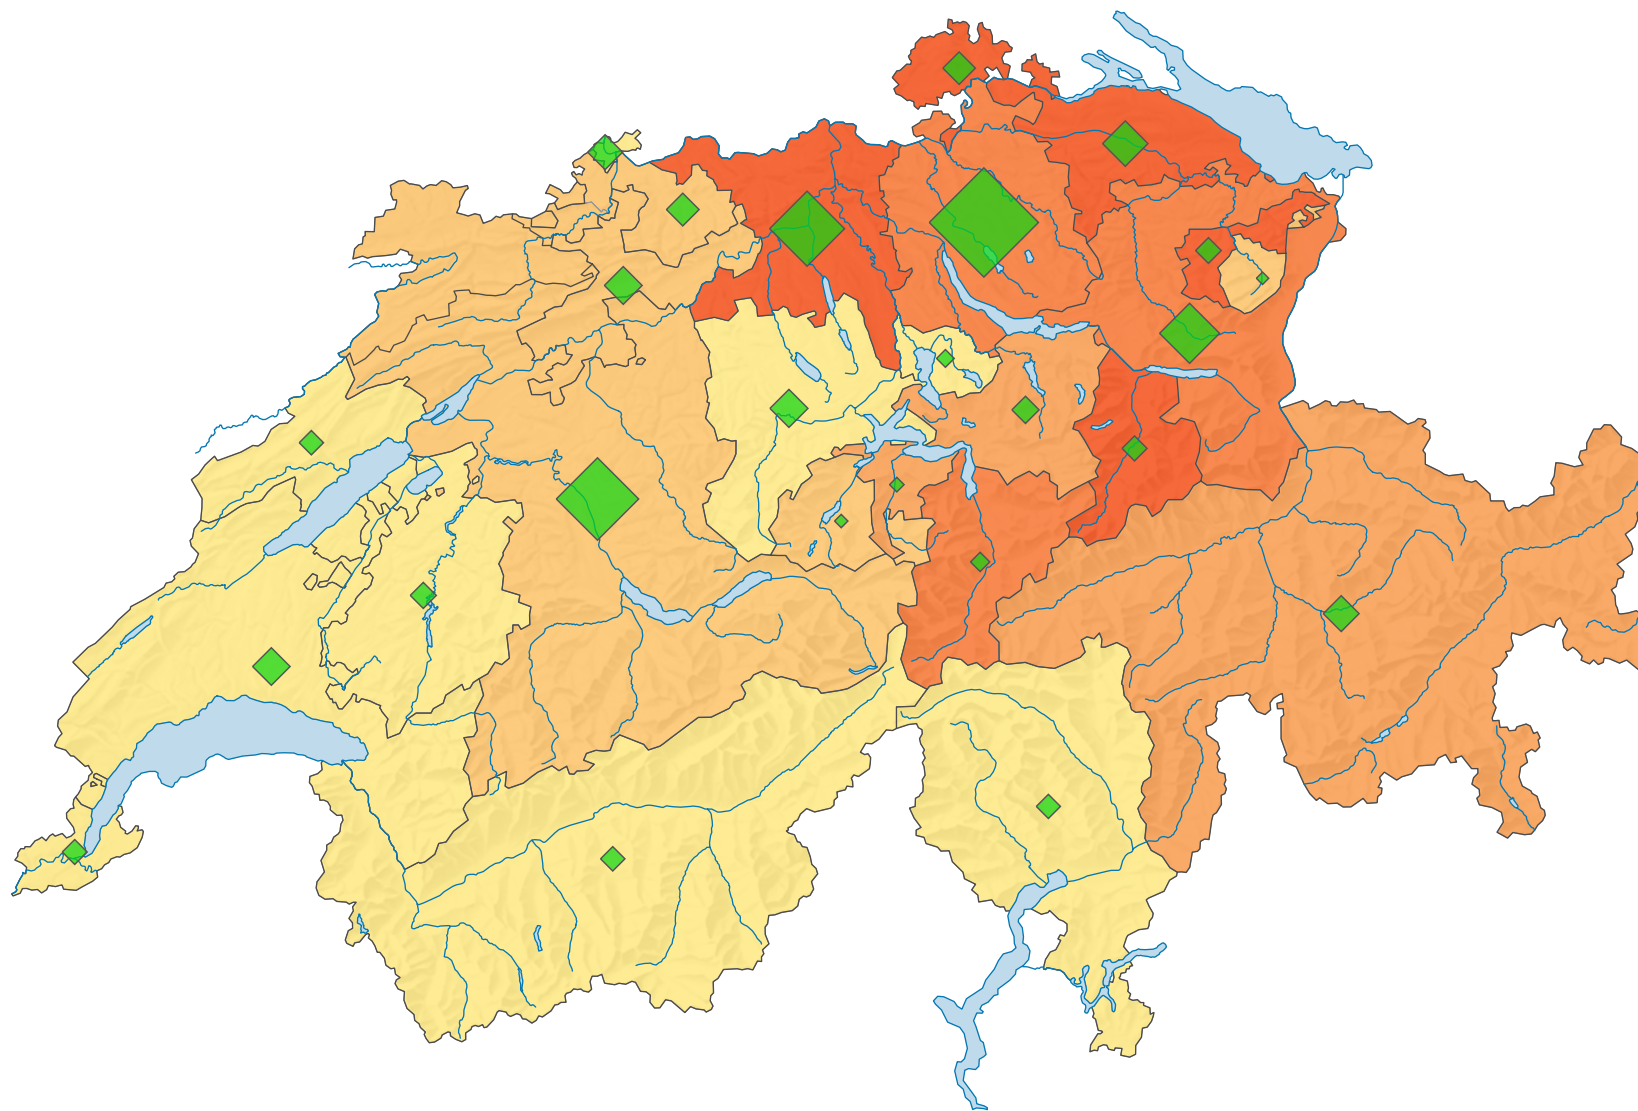

# Participation, votation du 27.05.1962

## Participation en %

Suisse: 38,8

## Nombre de votants

Suisse: 585 436

Pour des raisons de lisibilité, la taille des symboles ayant une valeur inférieure à 2 000 a été augmentée.

0 35 70 km

Niveau géographique:  
Cantons