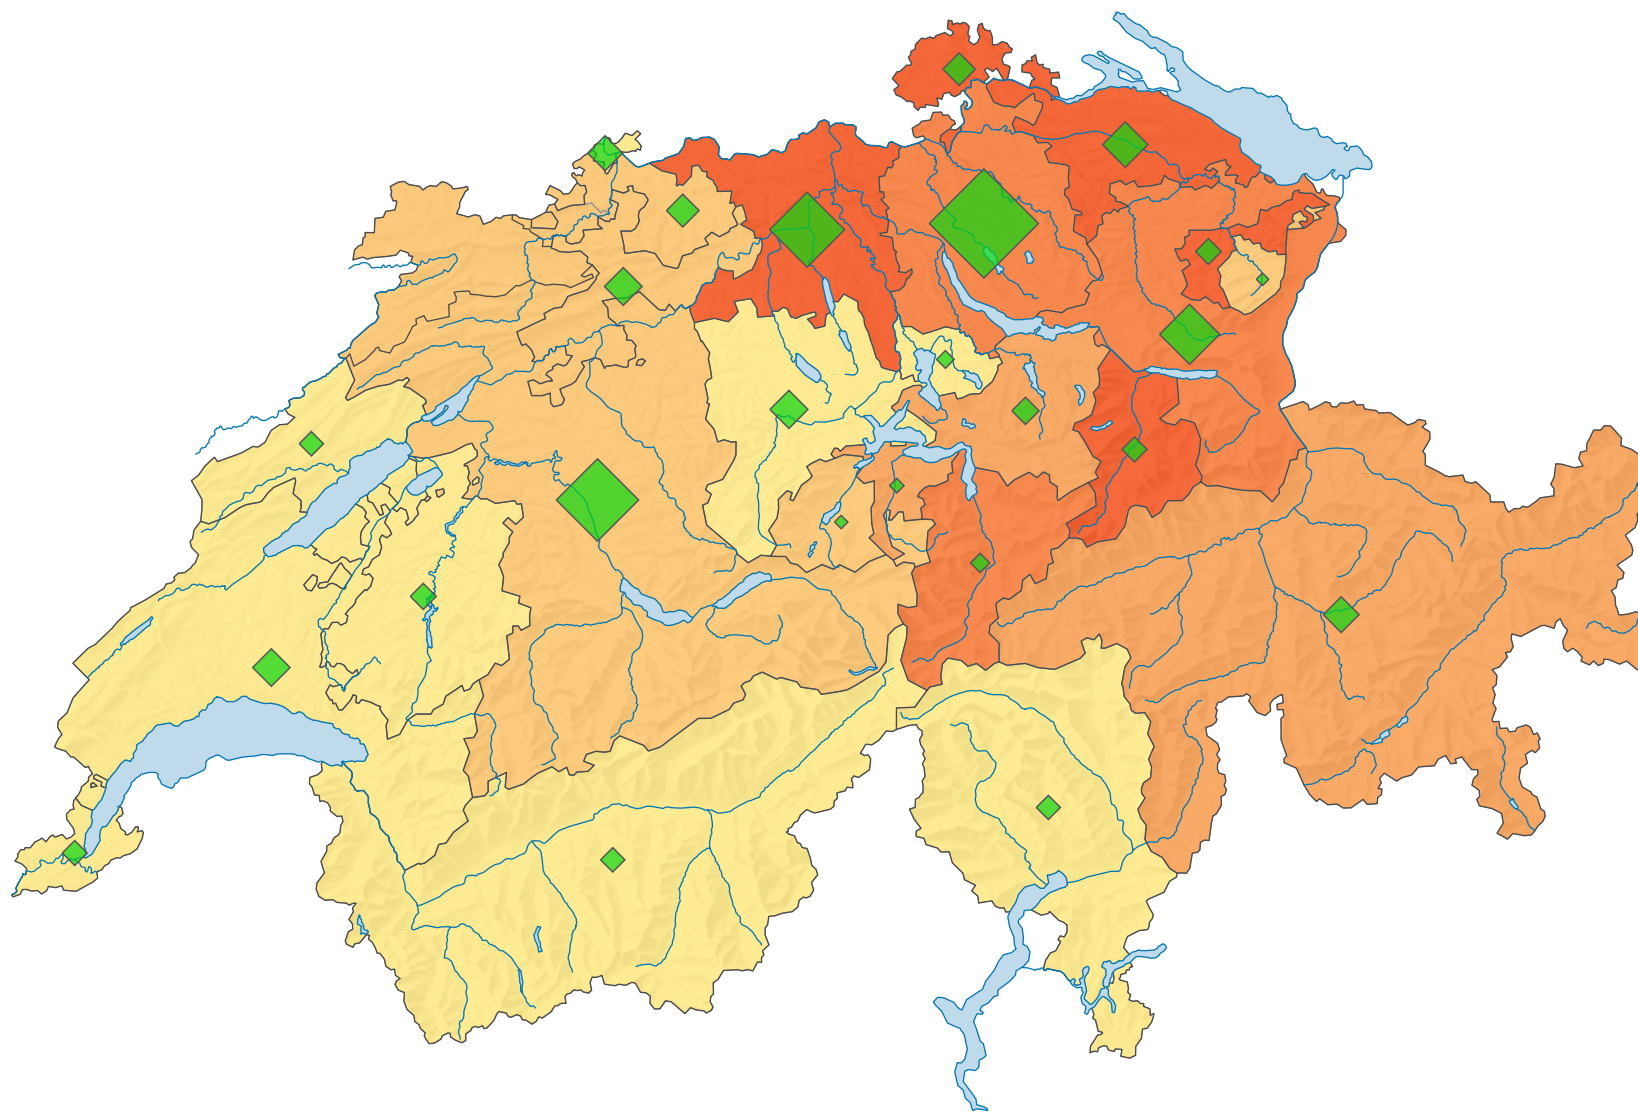

Stimmbeteiligung, Abstimmung vom 27.05.1962

Stimmbeteiligung, in %

Schweiz: 38,8

Anzahl Stimrende

Schweiz: 585 436

Symbole mit einem Wert unter 2 000 wurden zur besseren Lesbarkeit visuell vergrössert dargestellt.

0 35 70 km

Raumgliederung:
Kantone