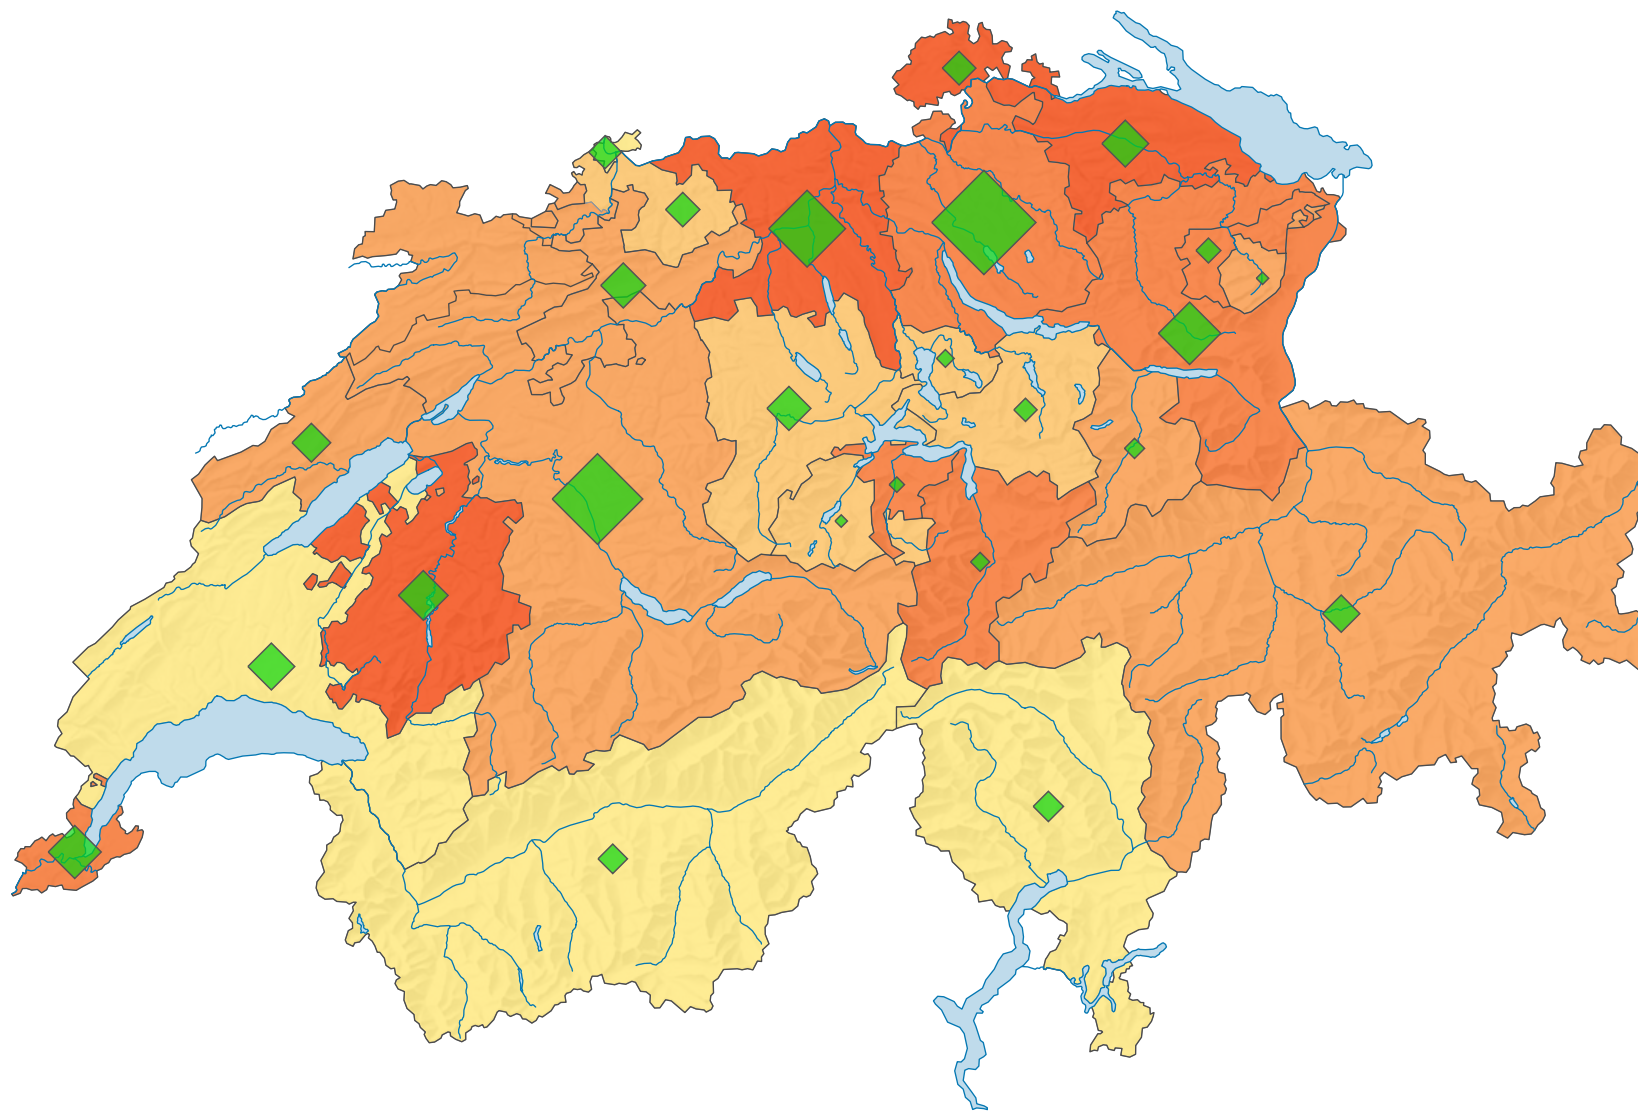

Participation, votation du 03.12.1961

Participation en %

Suisse: 45,9

Nombre de votants

Suisse: 690 624

Pour des raisons de lisibilité, la taille des symboles ayant une valeur inférieure à 2 000 a été augmentée.

0 35 70 km

Niveau géographique:
Cantons