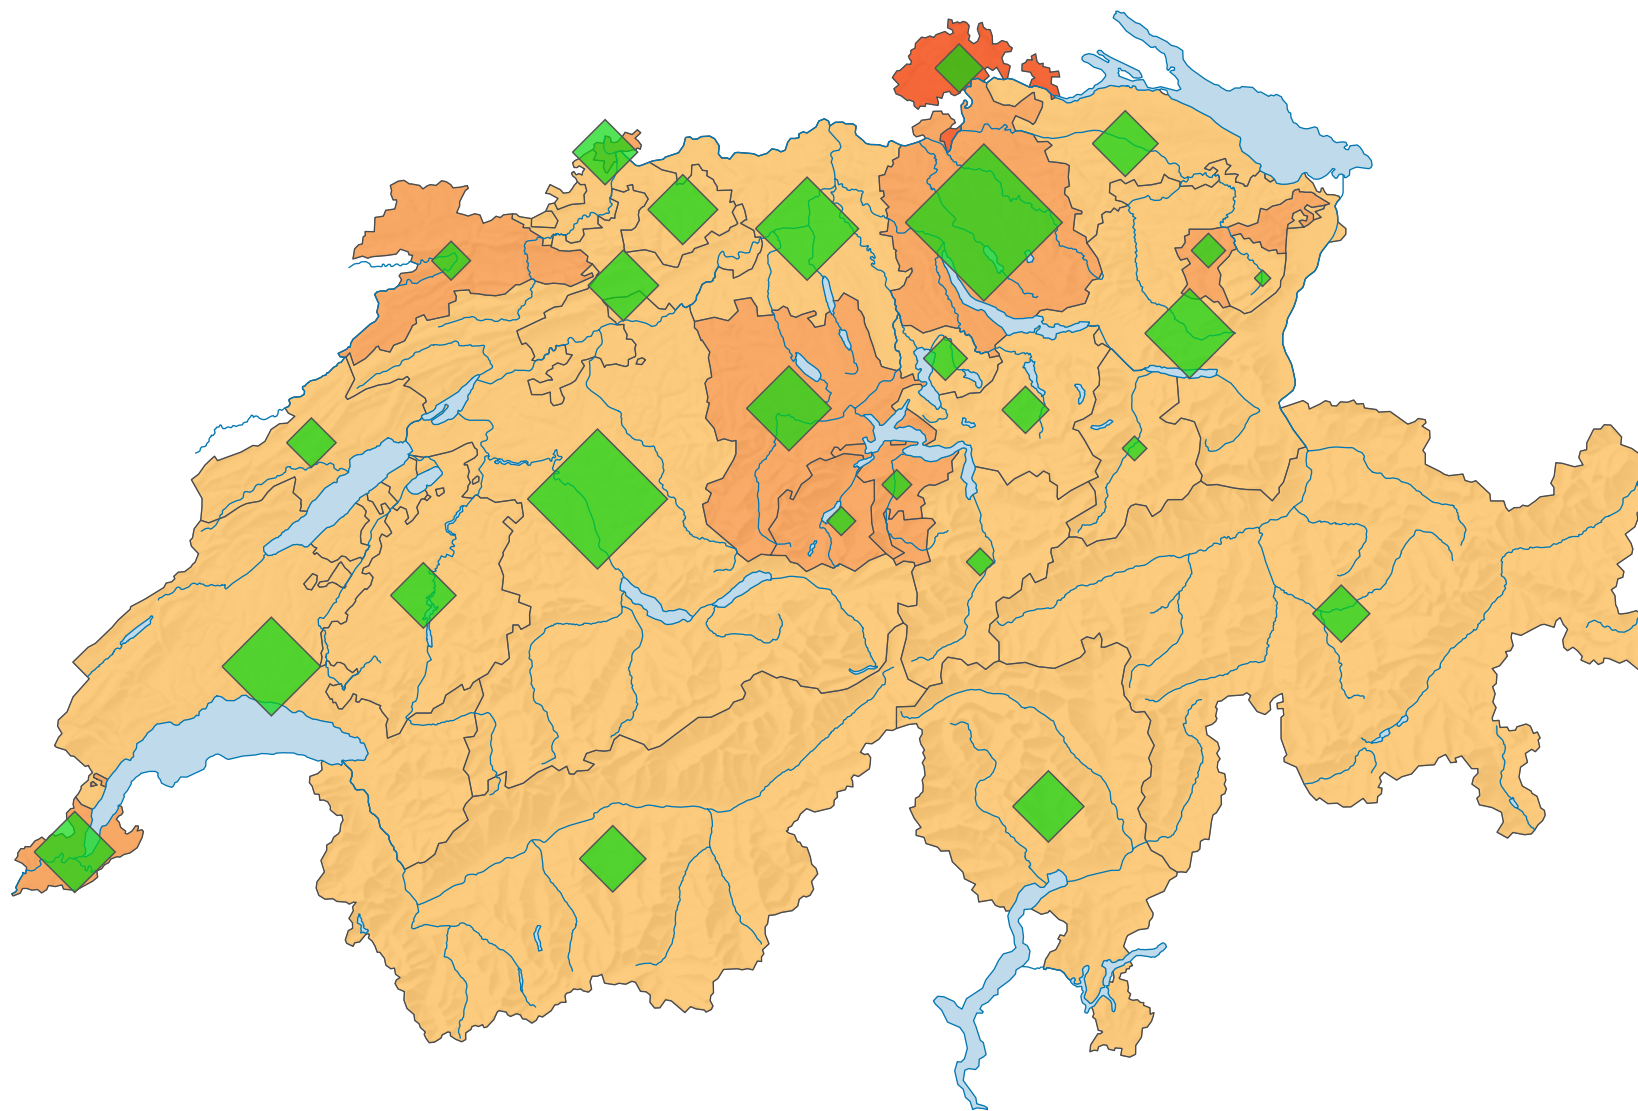

Stimmbeteiligung, Abstimmung vom 29.11.1998

Stimmbeteiligung, in %

Schweiz: 38,2

Anzahl Stimrende

Schweiz: 1 772 084

Symbole mit einem Wert unter 2 000 wurden zur besseren Lesbarkeit visuell vergrössert dargestellt.

0 35 70 km

Raumgliederung:
Kantone