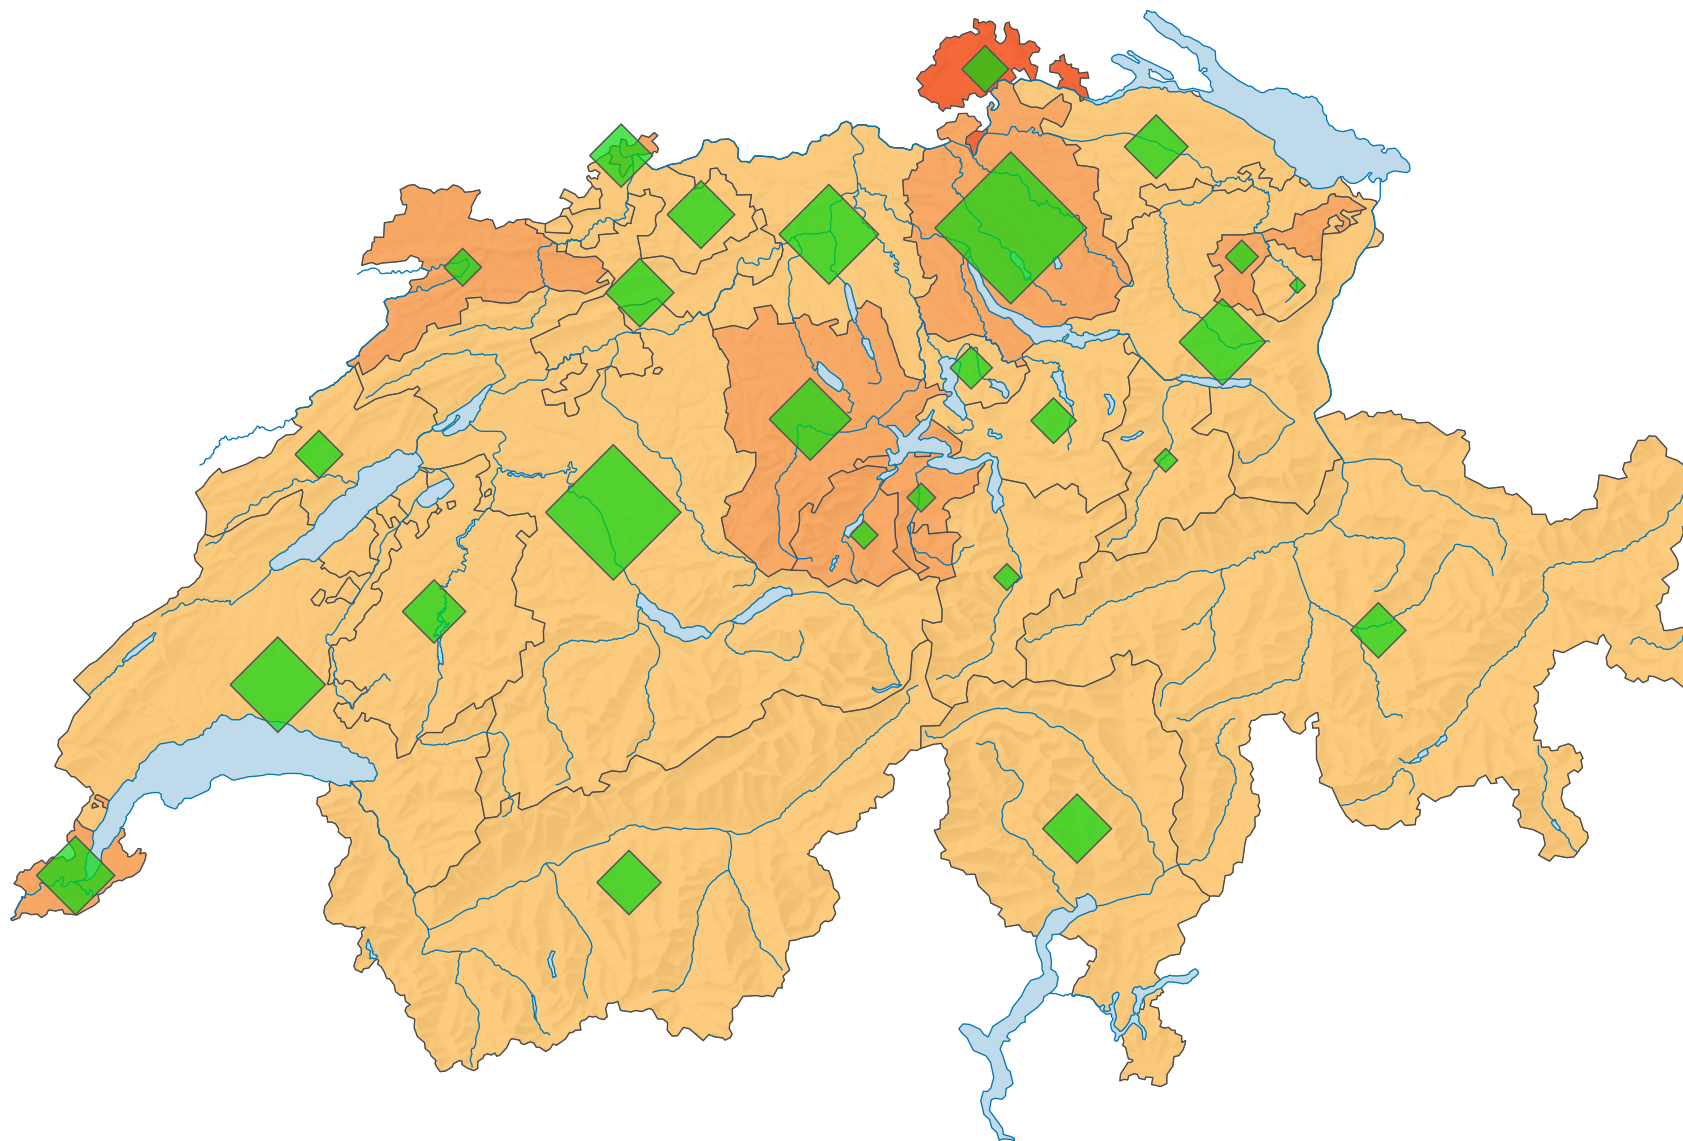

Stimmbeteiligung, Abstimmung vom 29.11.1998

Stimmbeteiligung, in %

Schweiz: 38,2

Anzahl Stimmente

Schweiz: 1 772 084

Symbole mit einem Wert unter 2 000 wurden zur besseren Lesbarkeit visuell vergrössert dargestellt.

0 25 50 km

Raumgliederung:
Kantone