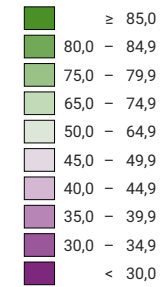

Bundesbeschluss über einen befristet geltenden, neuen Getreideartikel, Abstimmung vom 29.11.1998

Ja-Stimmenanteil, in %

Schweiz: 79,4

Anzahl gültige Stimmen

Total: 1 660 058

Symbole mit einem Wert unter 500 wurden zur besseren Lesbarkeit visuell vergrössert dargestellt.