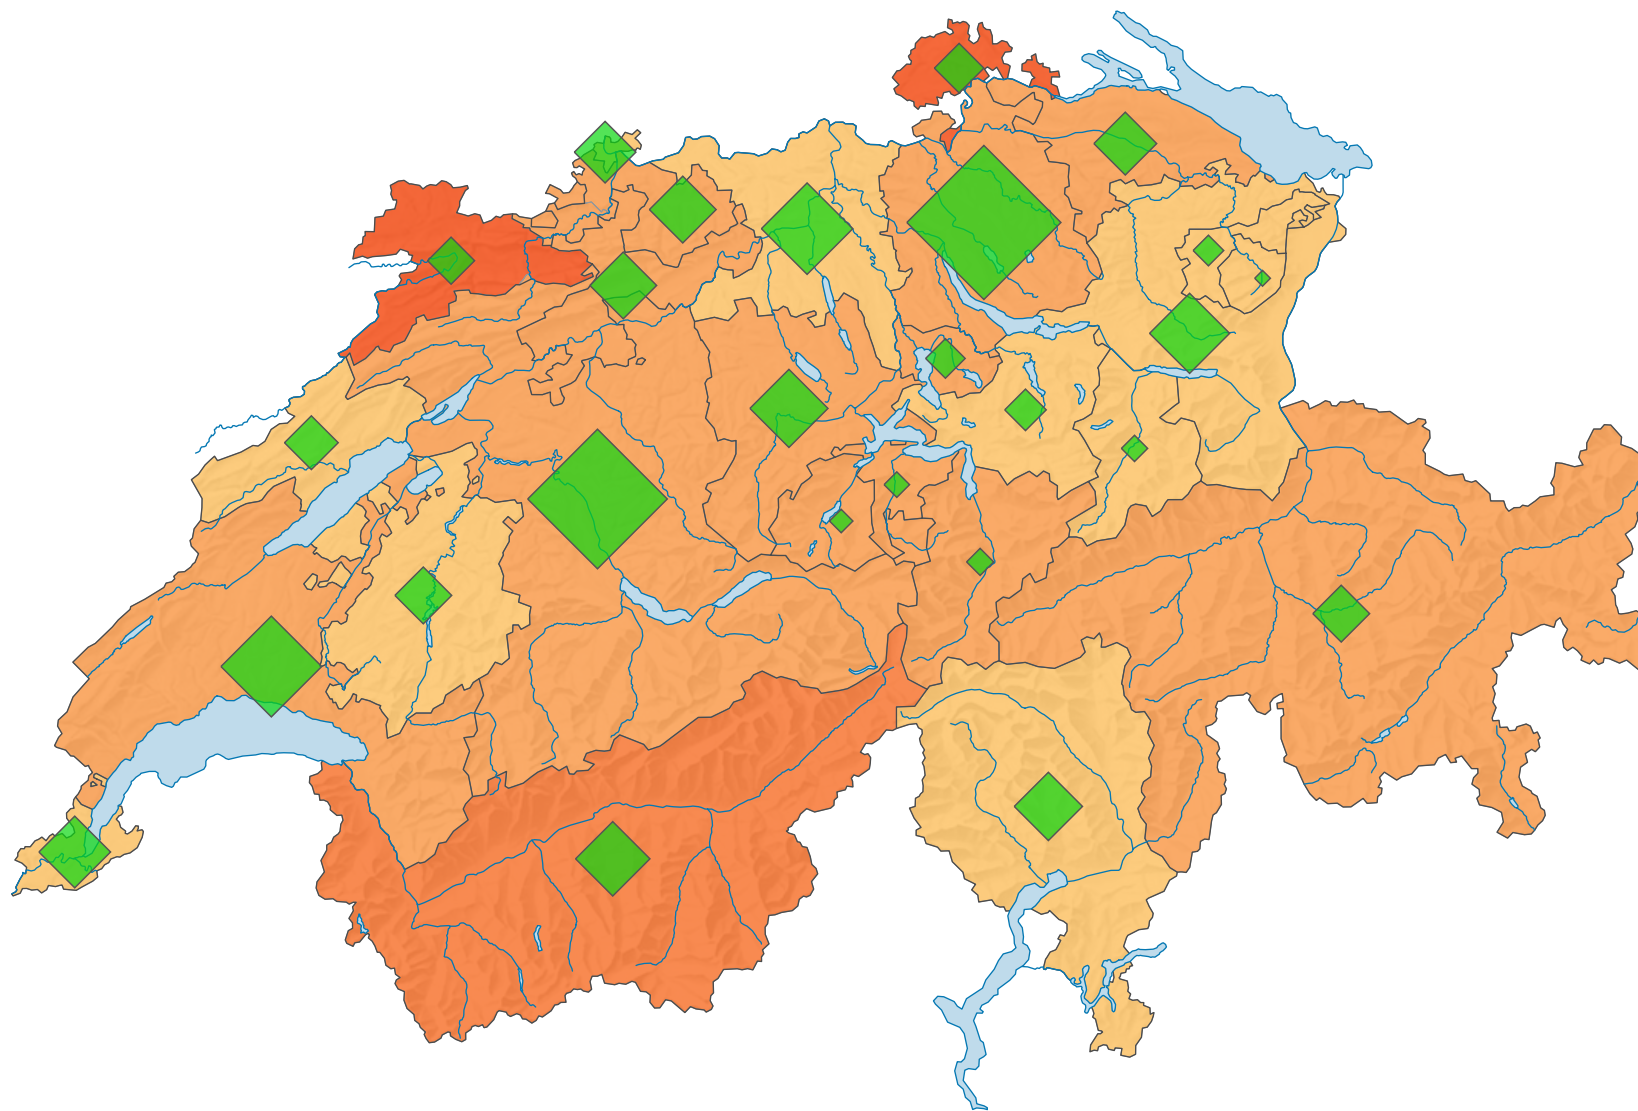

Participation, votation du 30.11.1980

Participation en %

Suisse: 41,9

Nombre de votants

Suisse: 1 650 484

Pour des raisons de lisibilité, la taille des symboles ayant une valeur inférieure à 2 000 a été augmentée.

0 35 70 km

Niveau géographique:
Cantons