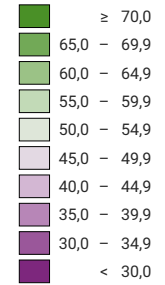

Ja-Stimmenanteil, in %

Schweiz: 63,5

Anzahl gültige Stimmen

Total: 1 739 008

Symbole mit einem Wert unter 500 wurden zur besseren Lesbarkeit visuell vergrößert dargestellt.

Raumgliederung:
Gemeinden (Politik)