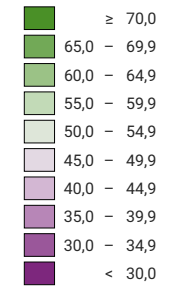

Bundesbeschluss über die Revision der Brotgetreideordnung des Landes, Abstimmung vom 30.11.1980

Ja-Stimmenanteil, in %

Schweiz: 63,5

Anzahl gültige Stimmen

Total: 1 594 016

Symbole mit einem Wert unter 2 000 wurden zur besseren Lesbarkeit visuell vergrößert dargestellt.