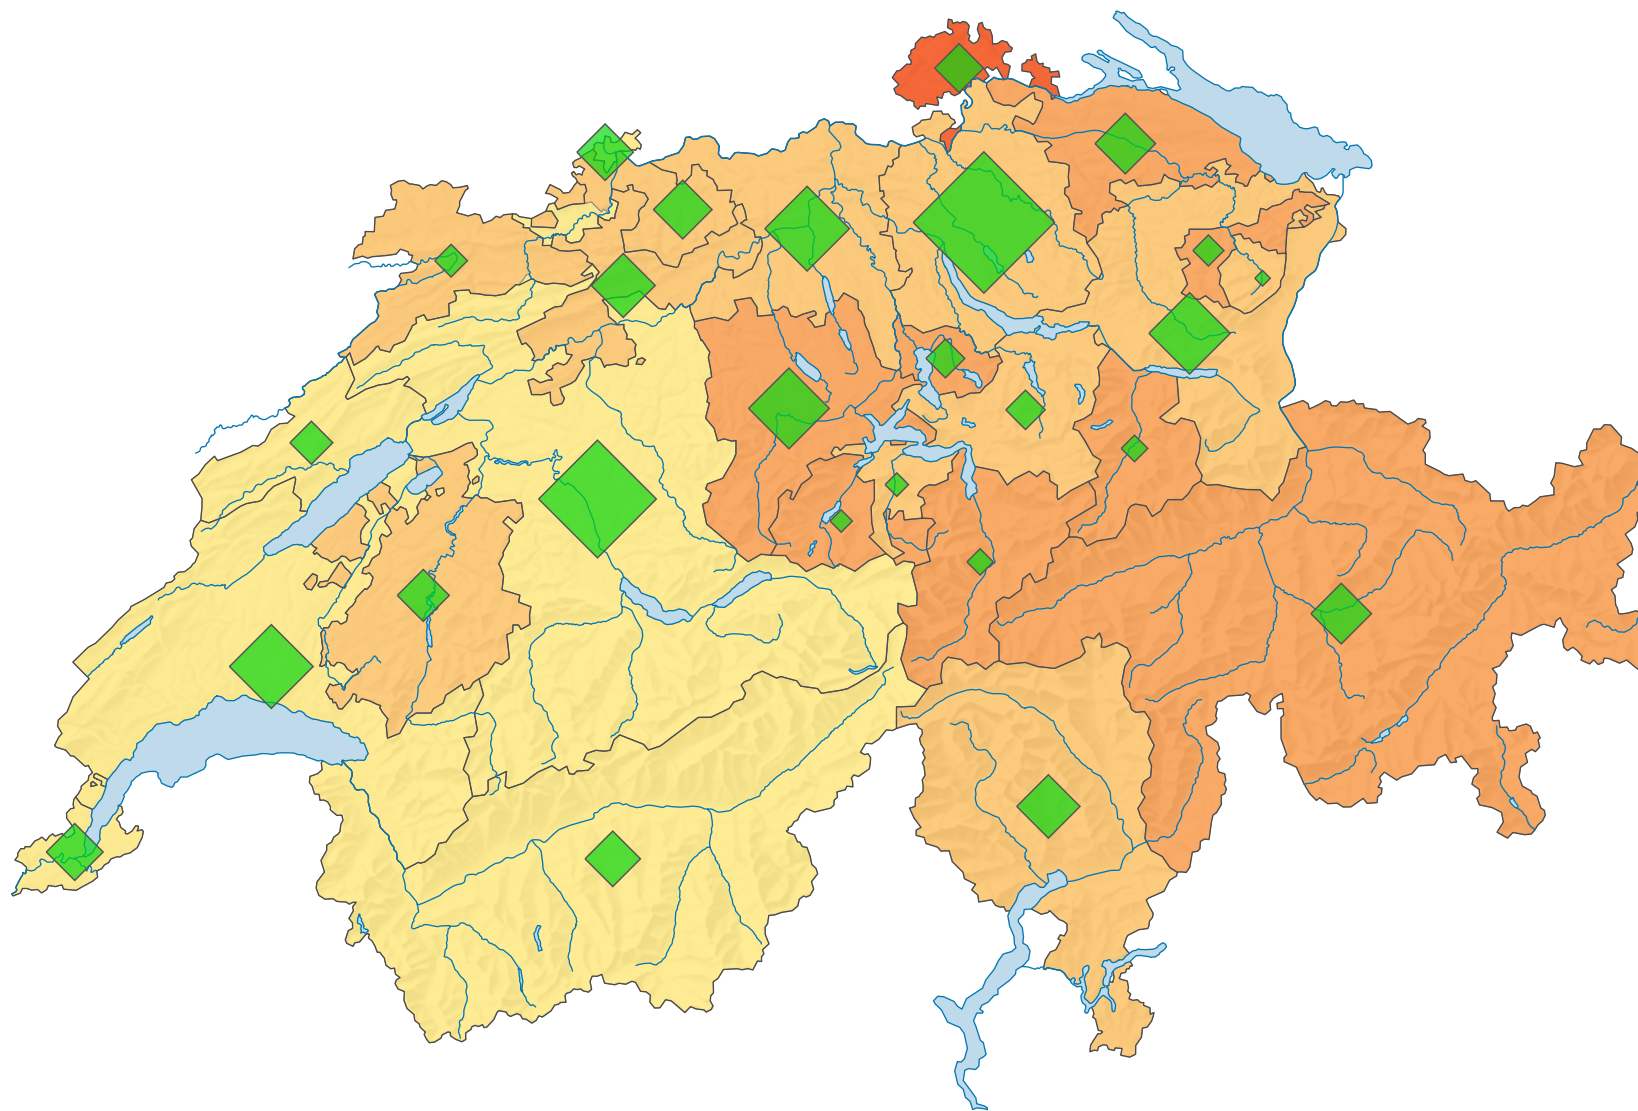

Stimmbeteiligung, Abstimmung vom 02.03.1980

Stimmbeteiligung, in %

Schweiz: 34,6

Anzahl Stimmende

Schweiz: 1 350 730

Symbole mit einem Wert unter 2 000 wurden zur besseren Lesbarkeit visuell vergrößert dargestellt.

0 35 70 km

Raumgliederung:
Kantone