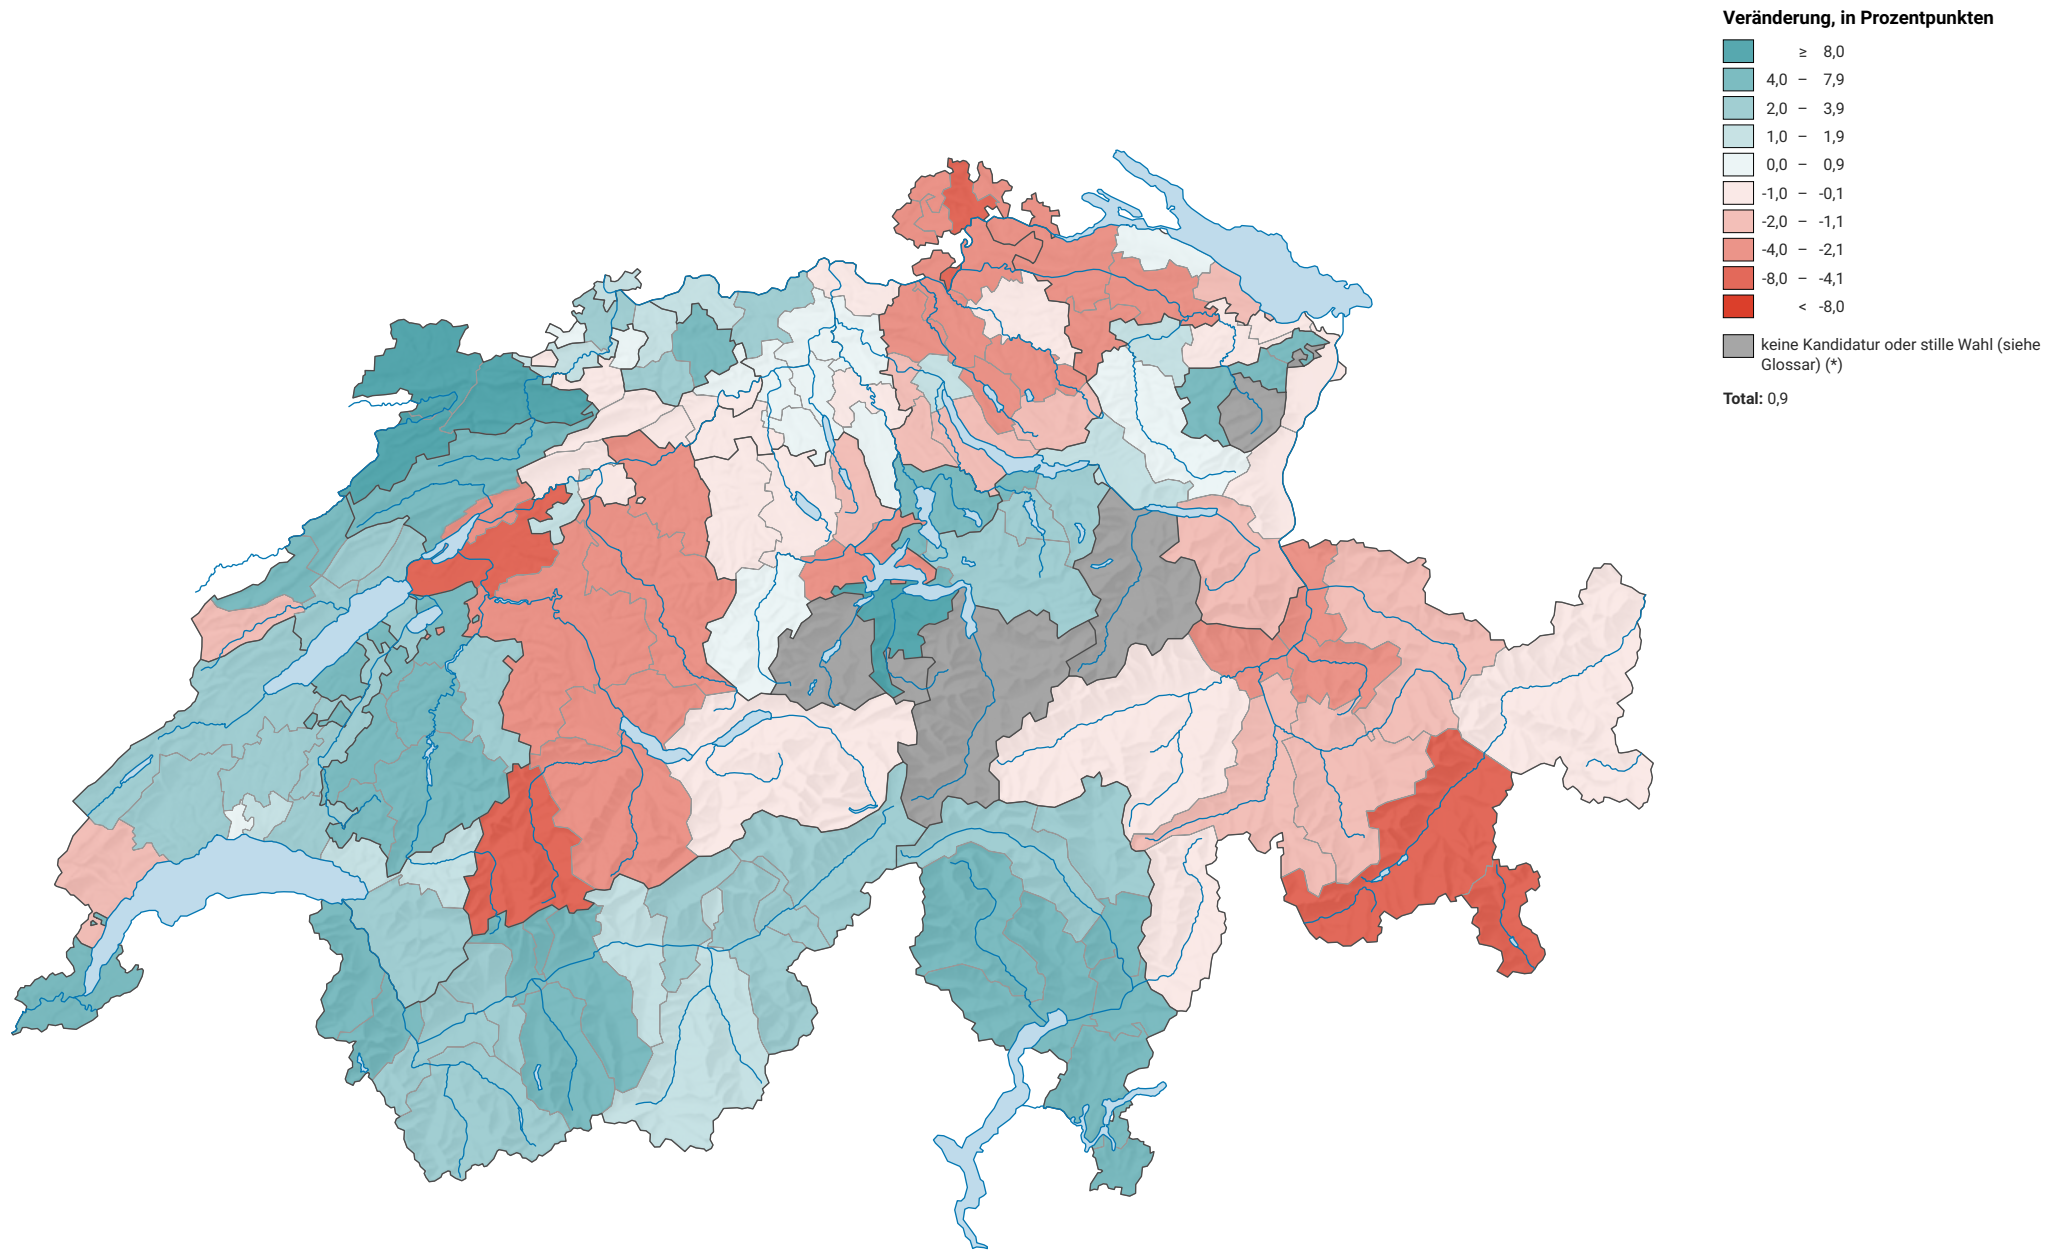

Veränderung der Parteistärke der Grünen, 1991–2011

0 35 70 km

Raumgliederung:
Bezirke